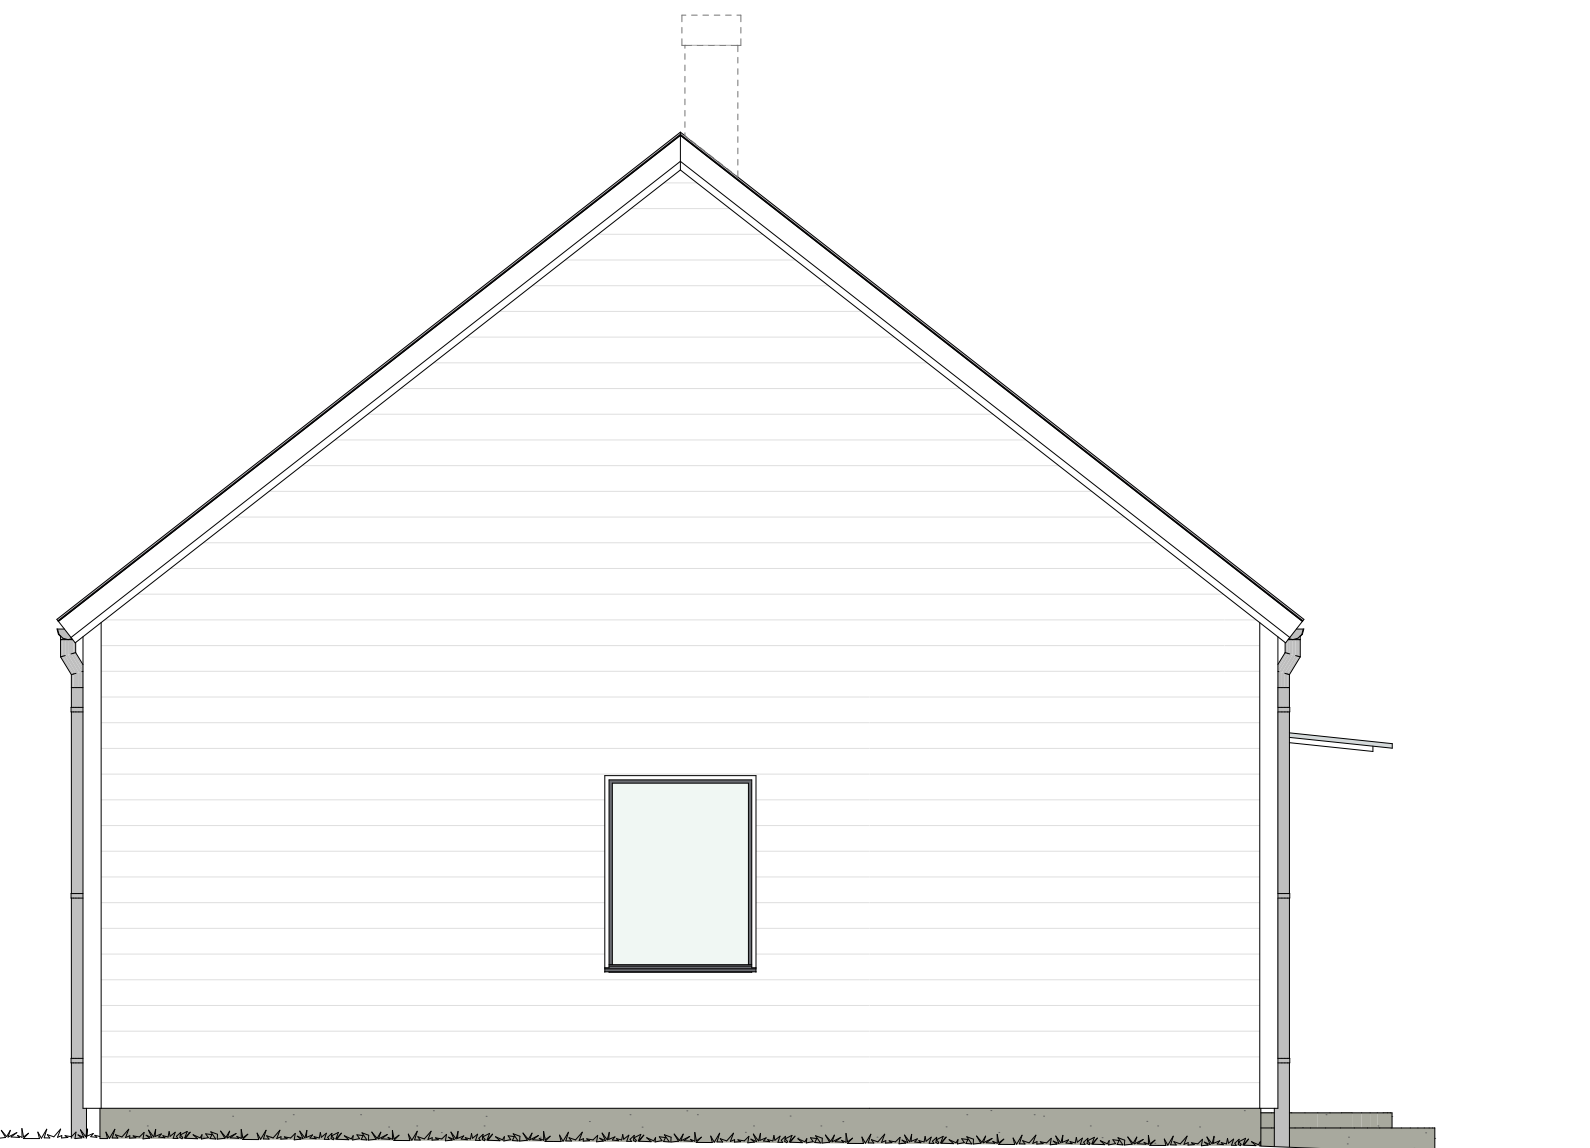

Sektion A
1:25

BET	ÄNDRING AVSER	DATUM	Sign.
WN SIRETORP - SKISS			
LIGHT - BAS			
 <small>KÄNSLA & FÖRNUFT</small>			
BYGG- HERR	WILLA NORDIC		
UPPDRAG NR	RITAD AV	HANDLAGGARE	
	K.A		
DATUM	ANSVARIG		
2023 08 10	S. HJÄLMEBY		
NYBYGGNATION AV VILLA OCH GARAGE			
SIRETORP, SÖLVESBORG KOMMUN			
VILLA			
PRINCIPSEKTION A			
SKALA A1 1:25	A3 1:50	NUMMER A-40-2-100	BET

Fasad A1
1:50

Fasad A2
1:50

Fasad A3
1:50

Fasad A4
1:50

BET	ÄNDRING AVSER	DATUM	Sign.
WN SIRETORP - SKISS			
LIGHT - BAS			
			
BYGG-HERRE	WILLA NORDIC		
TEPPRÅG NR	RYTAD AV	HANDLAGGARE	
	K.A		
DATUM	ANSVARIG		
2023 08 10	S. HJÄLMEBY		
NYBYGGNATION AV VILLA OCH GARAGE			
SIRETORP, SÖLVESBORG KOMMUN			
VILLA			
FASADVYER A1-A4			
SKALA A1	A3	NUMMER	BET
1:50	1:100	A-40-3-100	