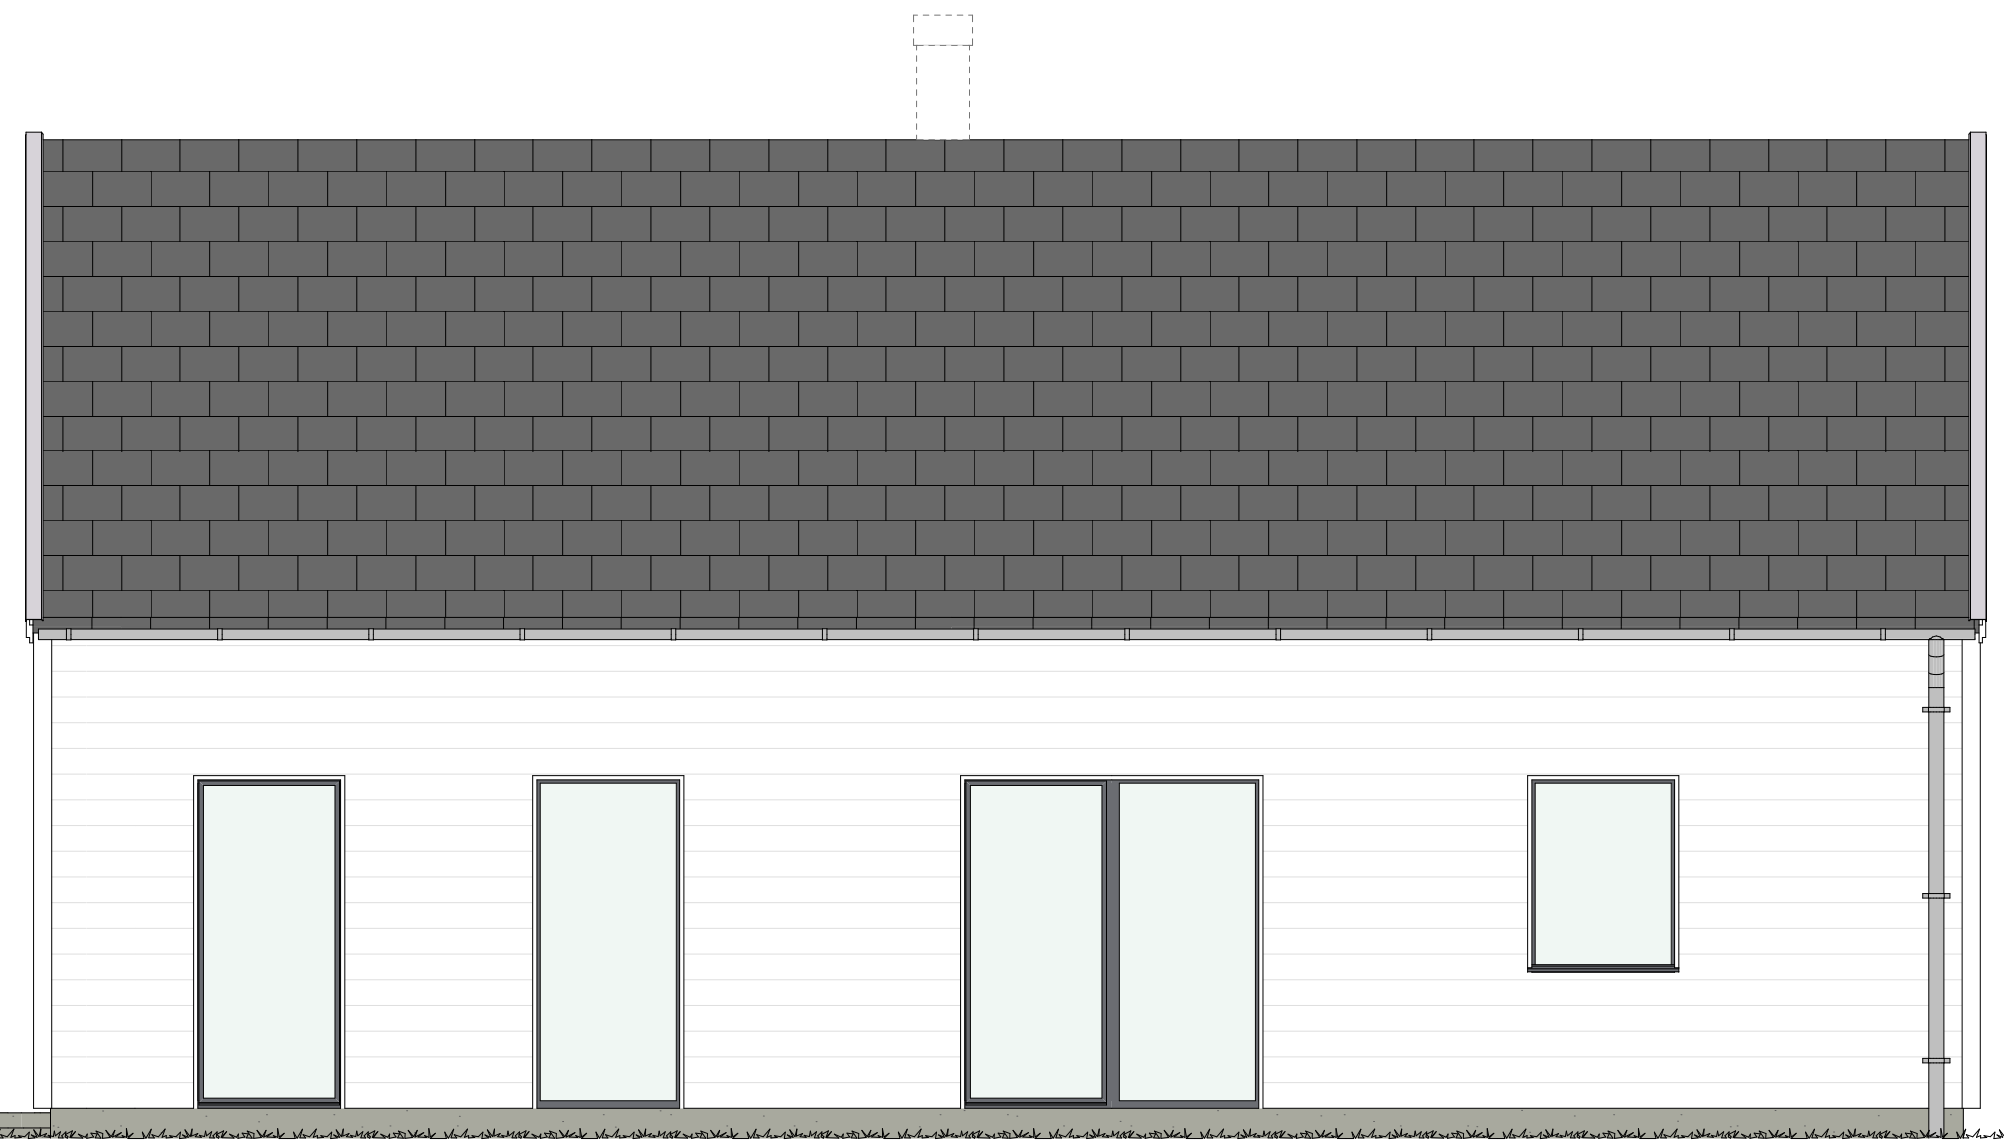

Sektion A
1:25

BET	ÄNDRING AVSER	DATUM	Sign.
WN SIRETORP - SKISS			
LIGHT - BAS			
 <small>KÄNSLA & FÖRNUFT</small>			
BYGG- HERR	WILLA NORDIC		
UPPDRAG NR	RITAD AV	HANDLAGGARE	
	K.A		
DATUM	ANSVARIG		
2023 08 10	S. HJÄLMEBY		
NYBYGGNATION AV VILLA OCH GARAGE			
SIRETORP, SÖLVESBORG KOMMUN			
VILLA			
PRINCIPSEKTION A			
SKALA A1 1:25	A3 1:50	NUMMER A-40-2-100	BET

Fasad A1
1:50

Fasad A2
1:50

Fasad A3
1:50

Fasad A4
1:50

BET	ÄNDRING AVSER	DATUM	Sign.
WN SIRETORP - SKISS			
LIGHT - BAS			
			
BYGG-HERRE	WILLA NORDIC		
TEPPRÅG NR	RYTAD AV	HANDLAGGARE	
	K.A		
DATUM	ANSVARIG		
2023 08 10	S. HJÄLMEBY		
NYBYGGNATION AV VILLA OCH GARAGE			
SIRETORP, SÖLVESBORG KOMMUN			
VILLA			
FASADVYER A1-A4			
SKALA A1	A3	NUMMER	BET
1:50	1:100	A-40-3-100	