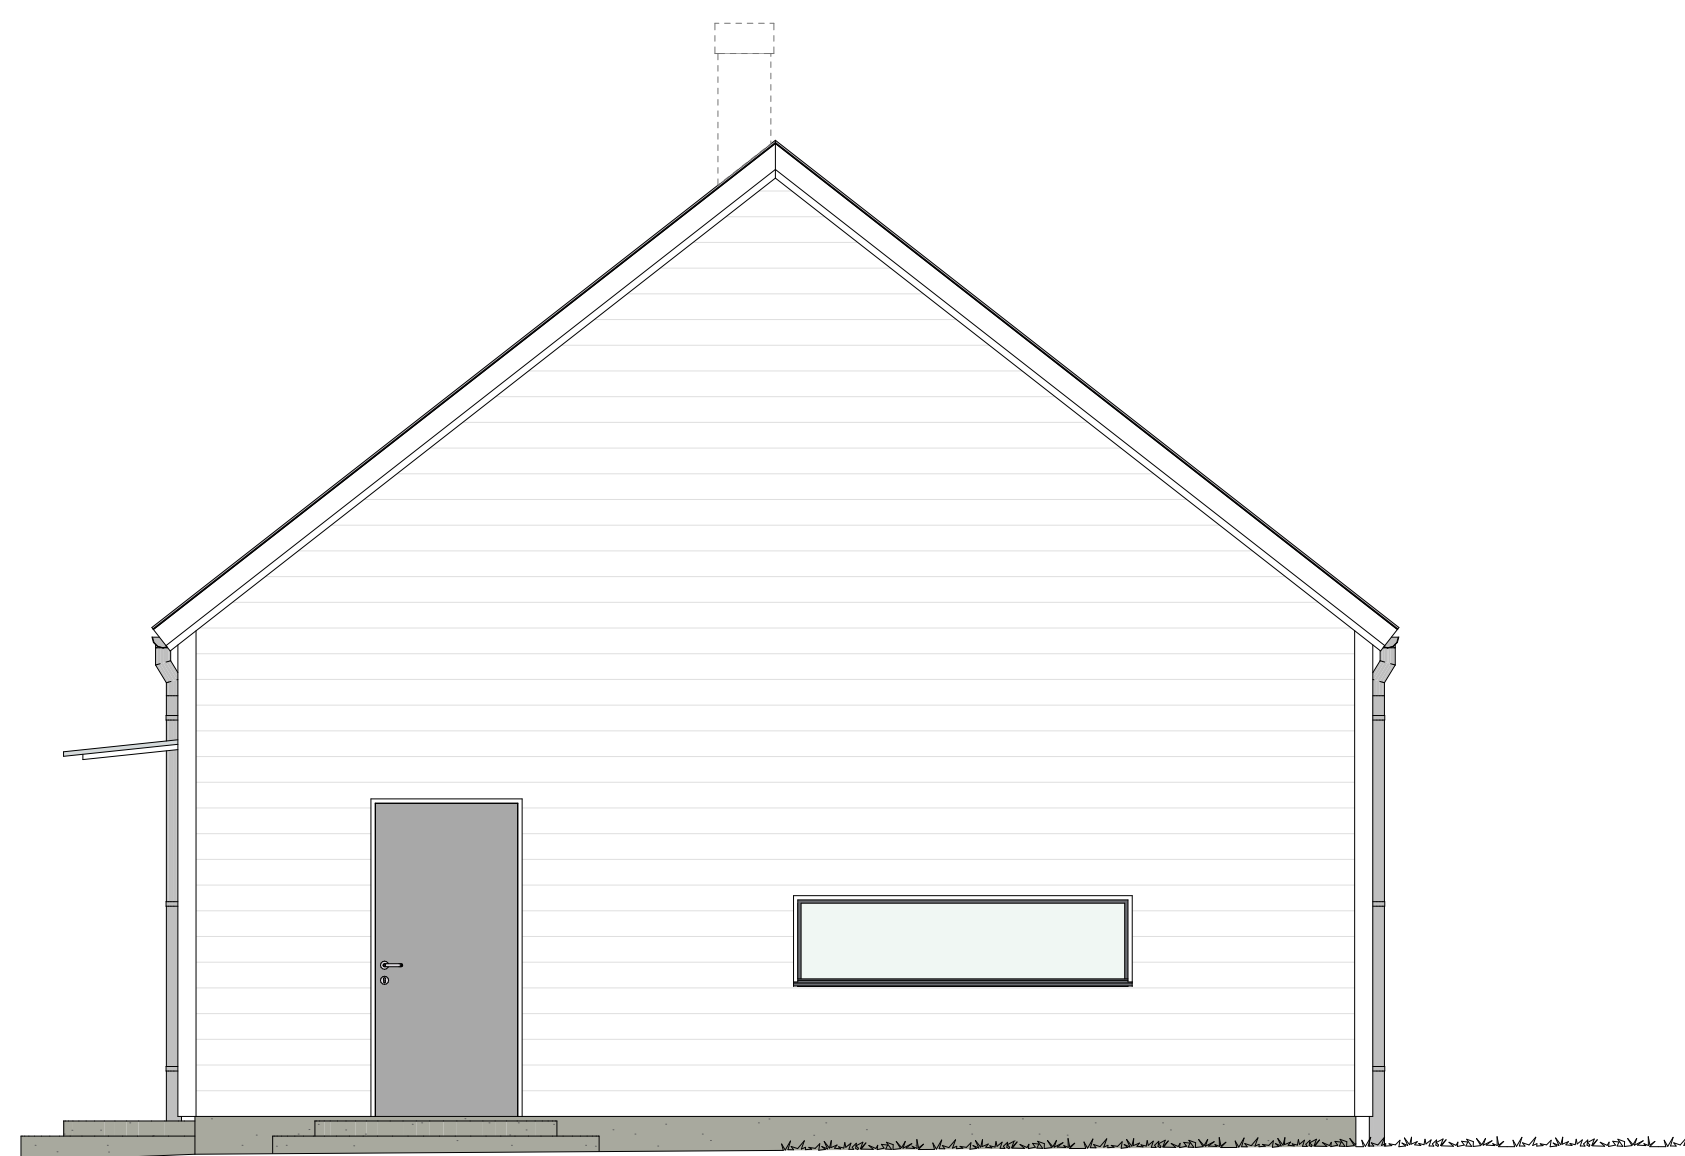

Sektion A
1:25

BET	ÄNDRING AVSER	DATUM	Sign.
WN SIRETORP - SKISS			
LIGHT - BAS			
 <small>KÄNSLA & FÖRNUFT</small>			
BYGG- HERR	WILLA NORDIC		
UPPDRAG NR	RITAD AV	HANDLAGGARE	
	K.A		
DATUM	ANSVARIG		
2023 08 10	S. HJÄLMEBY		
NYBYGGNATION AV VILLA OCH GARAGE			
SIRETORP, SÖLVESBORG KOMMUN			
VILLA			
PRINCIPSEKTION A			
SKALA A1 1:25	A3 1:50	NUMMER A-40-2-100	BET

Fasad A1
1:50

Fasad A2
1:50

Fasad A3
1:50

Fasad A4
1:50

BET	ÄNDRING AVSER	DATUM	Sign.
WN SIRETORP - SKISS			
LIGHT - BAS			
			
BYGG-HERRE	WILLA NORDIC		
TEPPRÅG NR	RYTAD AV	HANDLAGGARE	
	K.A		
DATUM	ANSVARIG		
2023 08 10	S. HJÄLMEBY		
NYBYGGNATION AV VILLA OCH GARAGE			
SIRETORP, SÖLVESBORG KOMMUN			
VILLA			
FASADVYER A1-A4			
SKALA A1	A3	NUMMER	BET
1:50	1:100	A-40-3-100	