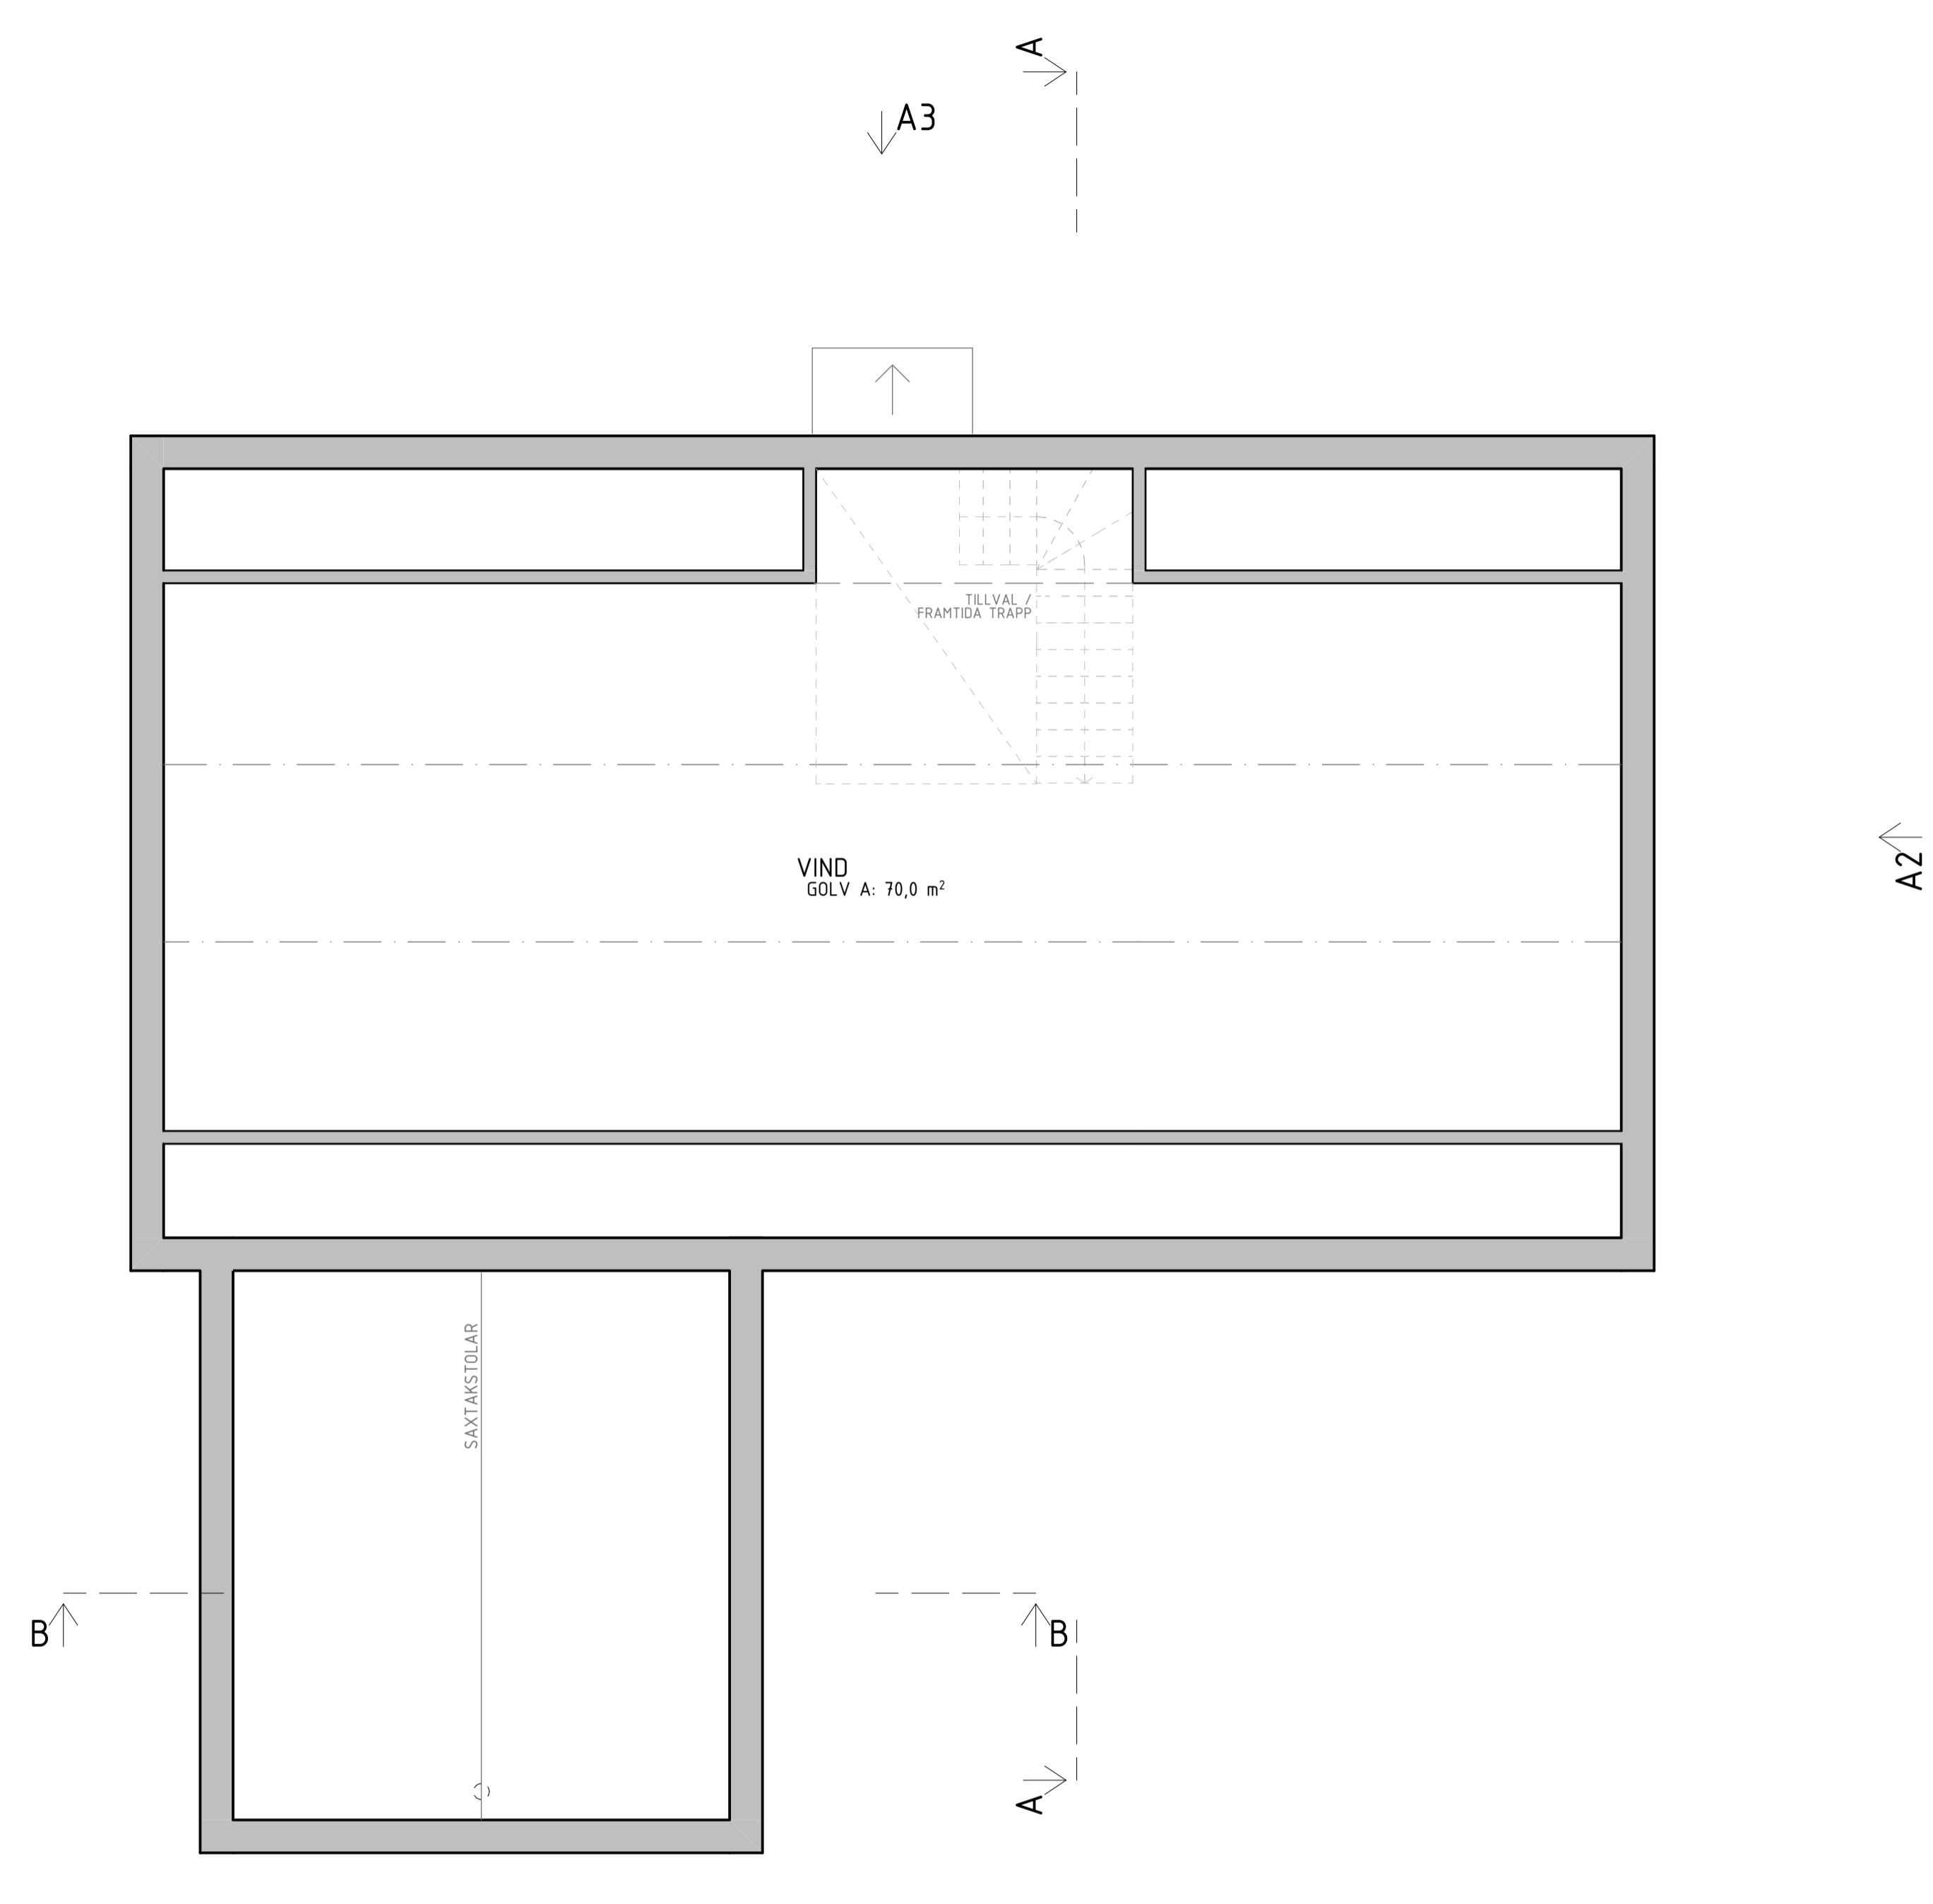

Plan 0  
1:50

BET	ÄNDRING AVSER	DATUM	Sign.
<b>WILLA SIRETORP + VINKEL</b>			
 WILLA NORDIC KÄNSLA & FÖRNUFT			
BYGG- HERRE	WILLA NORDIC	RYTAD AV	HANDLAGGARE
UPPDRAG NR	K.A	ANSVARIG	
DATUM	2022 06 22	S. HJÄLMEBY	
NYBYGGNATION AV VILLA OCH GARAGE SIRETORP, SÖLVESBORG KOMMUN VILLA MED VINKEL PLAN 0			
SKALA A1 1:50	A3 1:100	NUMMER <b>A-40-1-100</b>	BET

Plan 1  
1:50

BET	ÄNDRING AVSER	DATUM	Sign.
<b>WILLA SIRETORP</b>			
<b>+ VINKEL</b>			
 <small>WILLA NORDIC</small> <small>KÄNSLA &amp; FÖRNUFT</small>			
BYGG- HERRE	WILLA NORDIC		
UPPDRAG NR	K.A	RITAD AV HANDLAGGARE	
DATUM	ANSVARIG	S. HJÄLMEBY	
NYBYGGNATION AV VILLA OCH GARAGE SIRETORP, SÖLVESBORG KOMMUN VILLA MED VINKEL PLAN 1			
SKALA A1 1:50	A3 1:100	NUMMER <b>A-40-1-101</b>	BET