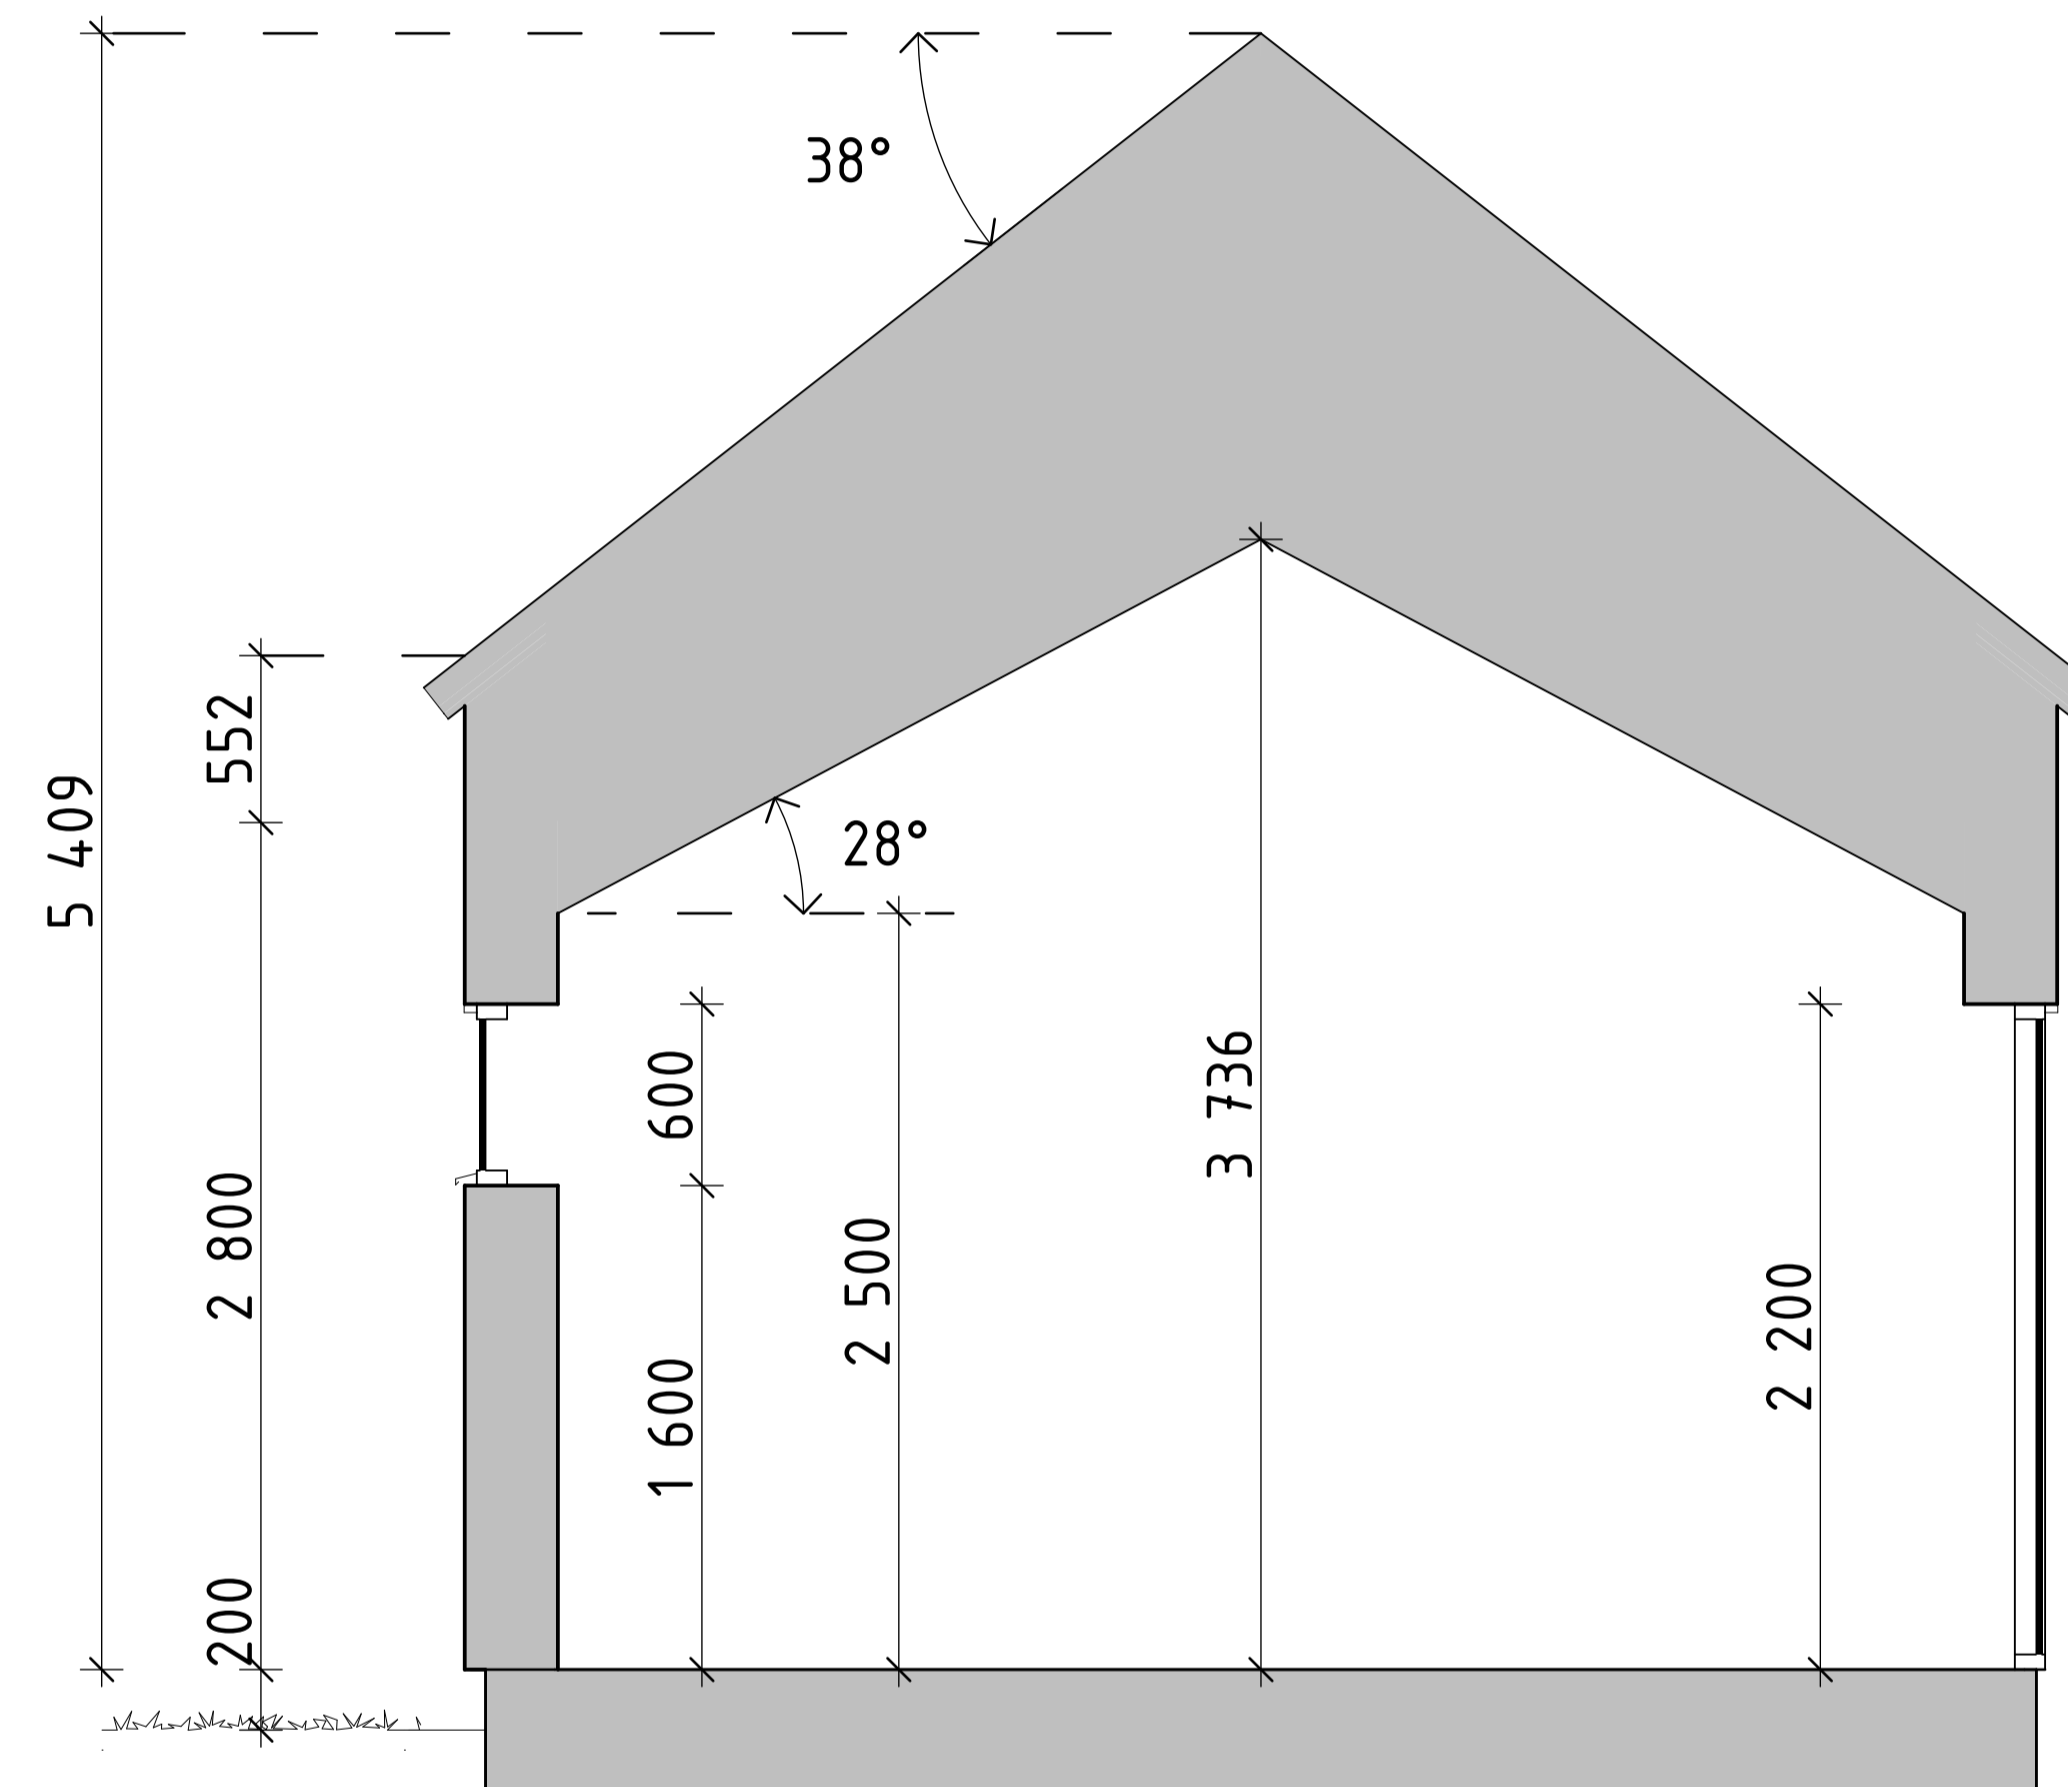

Plan 0  
1:50

BET	ÄNDRING AVSER	DATUM	Sign.
<b>WILLA SIRETORP + VINKEL</b>			
 WILLA NORDIC KÄNSLA & FÖRNUFT			
BYGG- HERRE	WILLA NORDIC	RYTAD AV	HANDLAGGARE
UPPDRAG NR	K.A	ANSVARIG	
DATUM	2022 06 22	S. HJÄLMEBY	
NYBYGGNATION AV VILLA OCH GARAGE SIRETORP, SÖLVESBORG KOMMUN VILLA MED VINKEL PLAN 0			
SKALA A1 1:50	A3 1:100	NUMMER <b>A-40-1-100</b>	BET

Plan 1  
1:50

BET	ÄNDRING AVSER	DATUM	Sign.
<b>WILLA SIRETORP</b>			
<b>+ VINKEL</b>			
 <small>WILLA NORDIC</small> <small>KÄNSLA &amp; FÖRNUFT</small>			
BYGG- HERRE	WILLA NORDIC		
UPPDRAG NR	K.A	RITAD AV HANDLAGGARE	
DATUM	ANSVARIG	S. HJÄLMEBY	
NYBYGGNATION AV VILLA OCH GARAGE SIRETORP, SÖLVESBORG KOMMUN VILLA MED VINKEL PLAN 1			
SKALA A1 1:50	A3 1:100	NUMMER <b>A-40-1-101</b>	BET

Sektion A  
1:25

Sektion B  
1:25

BET	ÄNDRING AVSER	DATUM	Sign.
<b>WILLA SIRETORP + VINKEL</b>			
 KÄNSLA & FÖRNUFT			
BYGG- HERR	WILLA NORDIC	RITAD AV	HANDLAGGARE
UPPDRAG NR	K.A	ANSVARIG	
DATUM	2022 06 22	S. HJÄLMEDBY	
NYBYGGNATION AV VILLA OCH GARAGE SIRETORP, SÖLVESBORG KOMMUN VILLA MED VINKEL PRINCIPSEKTION A & B			
SKALA A1 1:25	A3 1:50	NUMMER <b>A-40-2-100</b>	BET

Fasad A1  
1:50

Fasad A2  
1:50

Fasad A3  
1:50

Fasad A4  
1:50

BET	ÄNDRING AVSER	DATUM	Sign.
<b>WILLA SIRETORP + VINKEL</b>			
 WILLA NORDIC KÄNSLA & FÖRNUFT			
BYGG- HERRE	WILLA NORDIC	RITAD AV	HANDLAGGARE
TEPPRÅG NR	K.A	ANSVÄRIG	
DATUM	2022 06 22	S. HJÄLMEBY	
NYBYGGNATION AV VILLA OCH GARAGE SIRETORP, SÖLVESBORG KOMMUN VILLA MED VINKEL FASADVYER A1-A4			
SKALA A1 1:50	A3 1:100	NUMMER <b>A-40-3-100</b>	BET