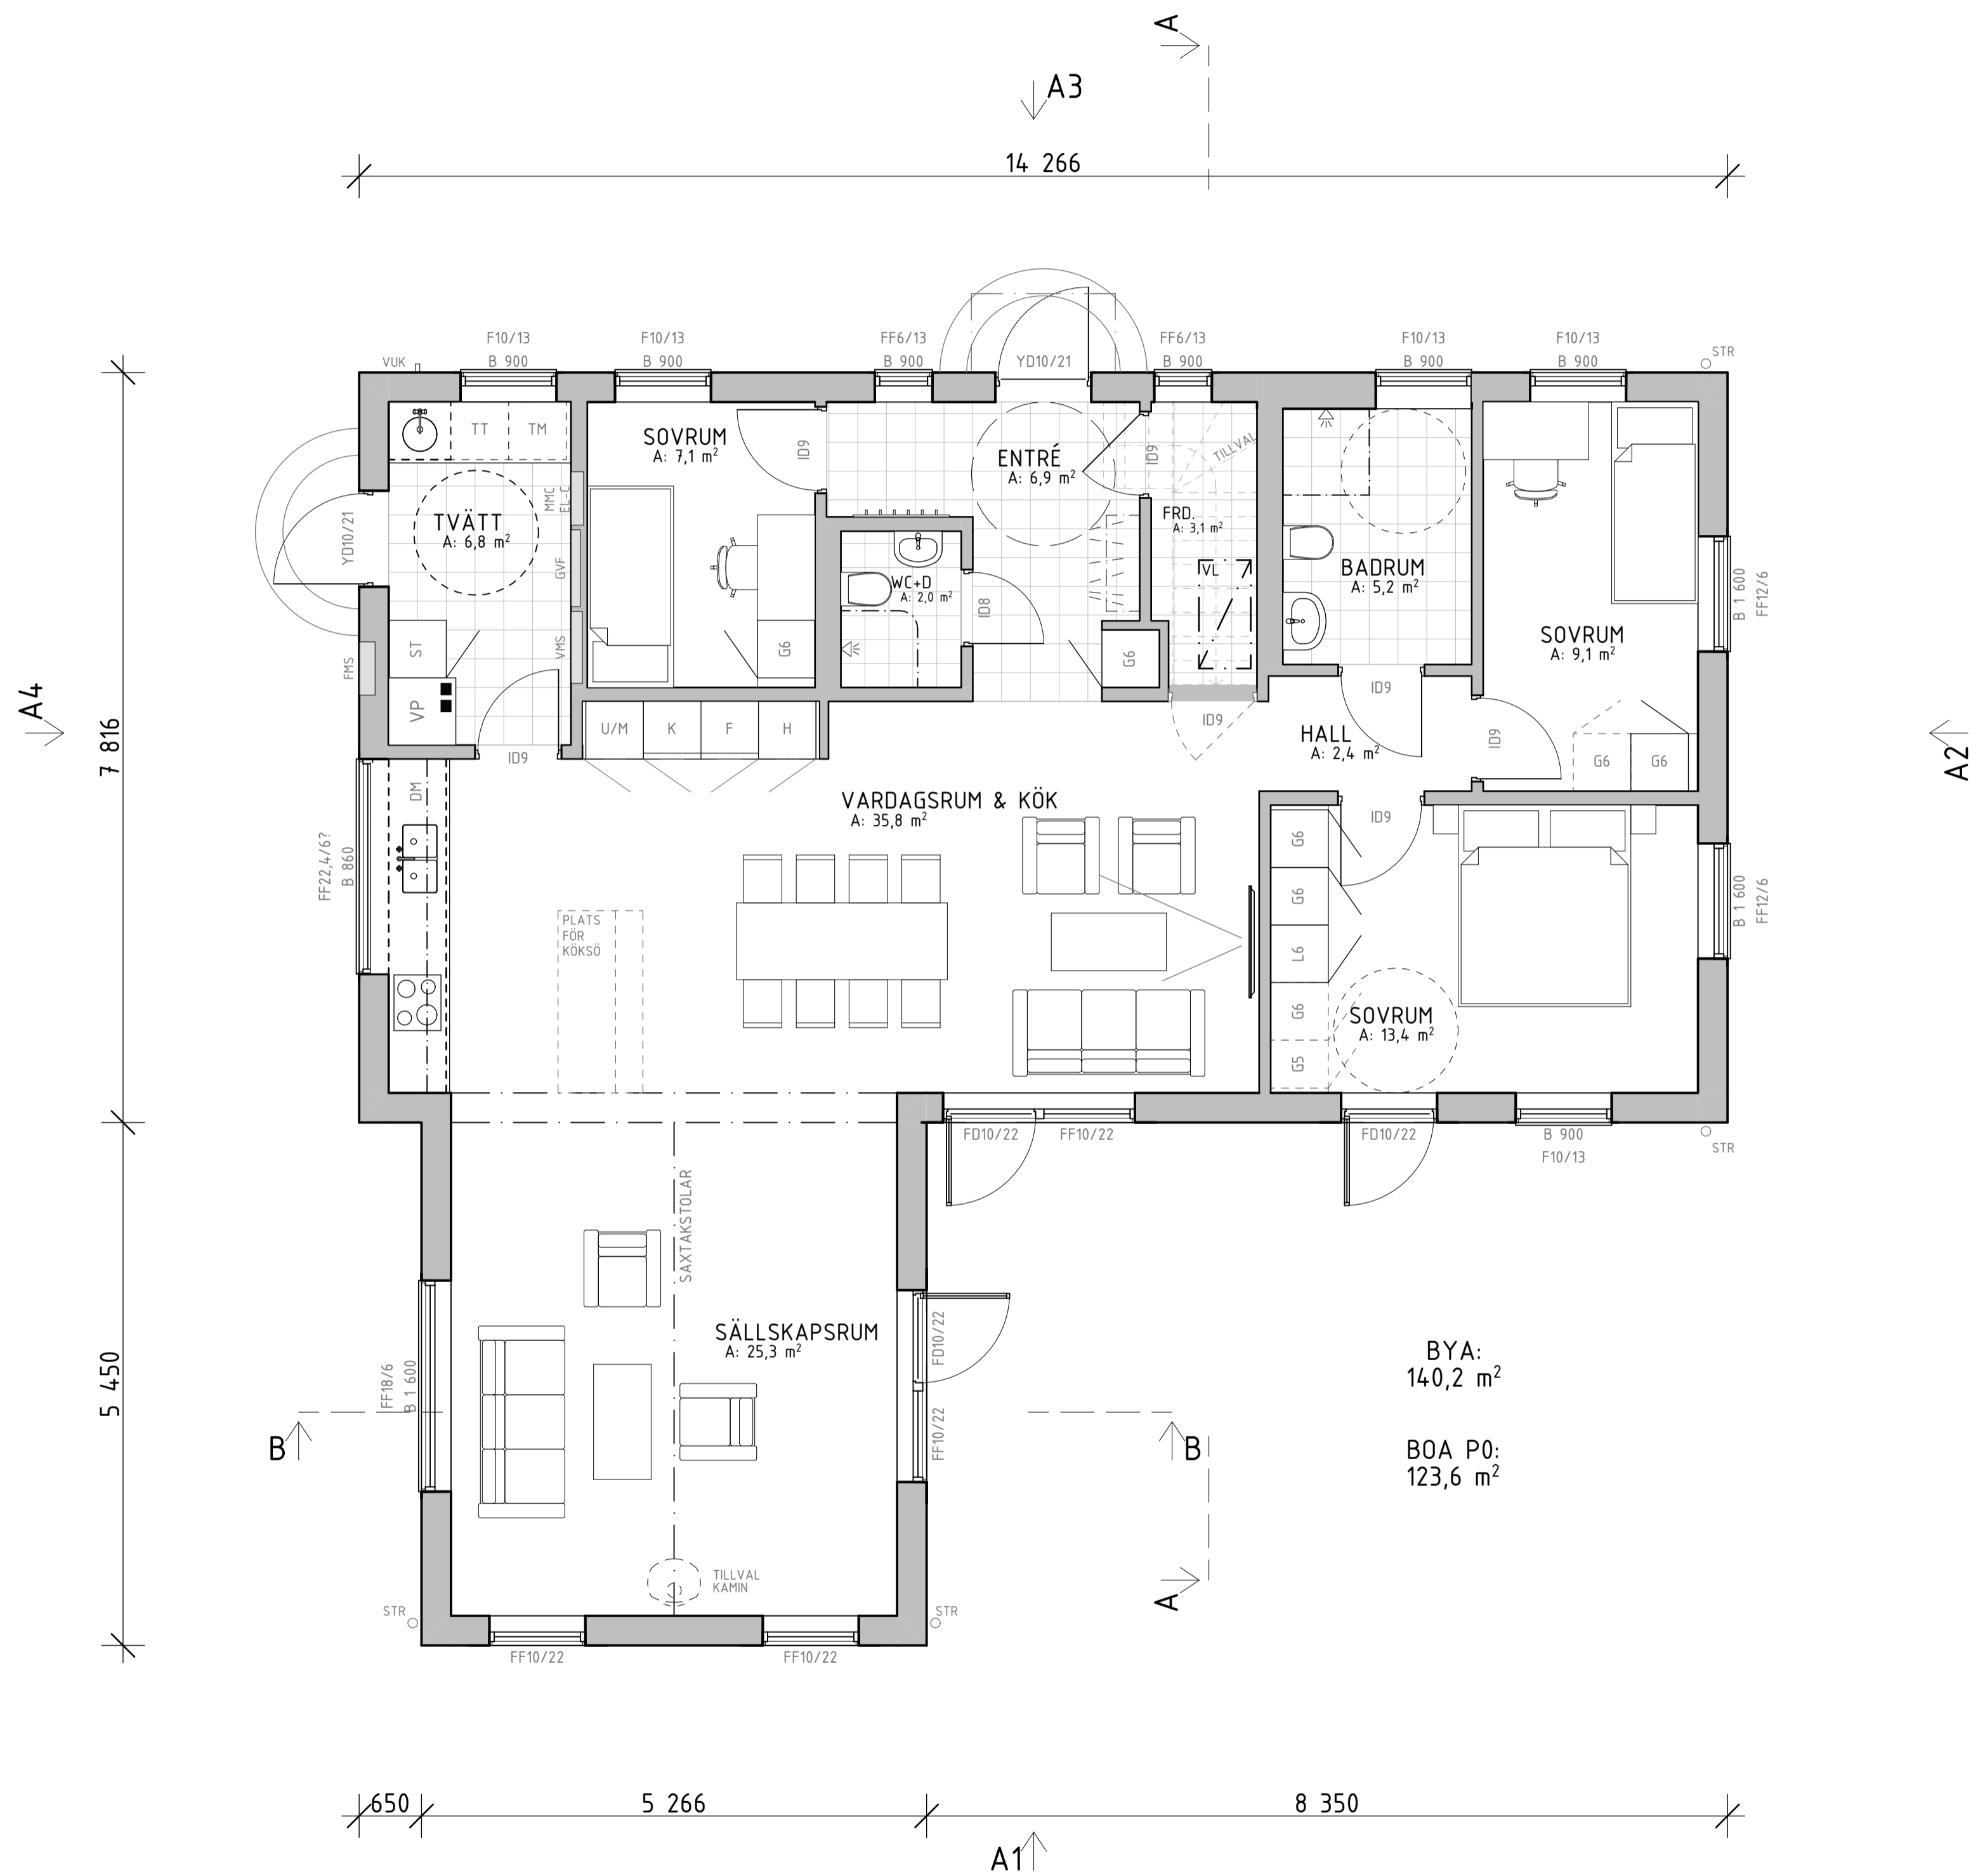

Plan 0  
1:50

BET	ÄNDRING AVSER	DATUM	Sign.
<b>WILLA SIRETORP + VINKEL</b>			
 WILLA NORDIC KÄNSLA & FÖRNUFT			
BYGG- HERRE	WILLA NORDIC	RYTAD AV	HANDLAGGARE
UPPDRAG NR	K.A	ANSVARIG	
DATUM	2022 06 22	S. HJÄLMEBY	
NYBYGGNATION AV VILLA OCH GARAGE SIRETORP, SÖLVESBORG KOMMUN VILLA MED VINKEL PLAN 0			
SKALA A1 1:50	A3 1:100	NUMMER <b>A-40-1-100</b>	BET

Plan 1  
1:50

BET	ÄNDRING AVSER	DATUM	Sign.
<b>WILLA SIRETORP</b>			
<b>+ VINKEL</b>			
 <small>WILLA NORDIC</small> <small>KÄNSLA &amp; FÖRNUFT</small>			
BYGG- HERRE	WILLA NORDIC		
UPPDRAG NR	K.A	RITAD AV HANDLAGGARE	
DATUM	ANSVARIG	S. HJÄLMEBY	
NYBYGGNATION AV VILLA OCH GARAGE SIRETORP, SÖLVESBORG KOMMUN VILLA MED VINKEL PLAN 1			
SKALA A1 1:50	A3 1:100	NUMMER <b>A-40-1-101</b>	BET

Sektion A  
1:25

Sektion B  
1:25

BET	ÄNDRING AVSER	DATUM	Sign.
<b>WILLA SIRETORP + VINKEL</b>			
 KÄNSLA & FÖRNUFT			
BYGG- HERR	WILLA NORDIC	RITAD AV	HANDLAGGARE
UPPDRAG NR	K.A	ANSVARIG	
DATUM	2022 06 22	S. HJÄLMEDBY	
NYBYGGNATION AV VILLA OCH GARAGE SIRETORP, SÖLVESBORG KOMMUN VILLA MED VINKEL PRINCIPSEKTION A & B			
SKALA A1 1:25	A3 1:50	NUMMER <b>A-40-2-100</b>	BET

Fasad A1  
1:50

Fasad A2  
1:50

Fasad A3  
1:50

Fasad A4  
1:50

BET	ÄNDRING AVSER	DATUM	Sign.
<b>WILLA SIRETORP + VINKEL</b>			
 WILLA NORDIC KÄNSLA & FÖRNUFT			
BYGG- HERRE	WILLA NORDIC	RITAD AV	HANDLAGGARE
TEPPRÅG NR	K.A	ANSVÄRIG	
DATUM	2022 06 22	S. HJÄLMEBY	
NYBYGGNATION AV VILLA OCH GARAGE SIRETORP, SÖLVESBORG KOMMUN VILLA MED VINKEL FASADVYER A1-A4			
SKALA A1 1:50	A3 1:100	NUMMER <b>A-40-3-100</b>	BET