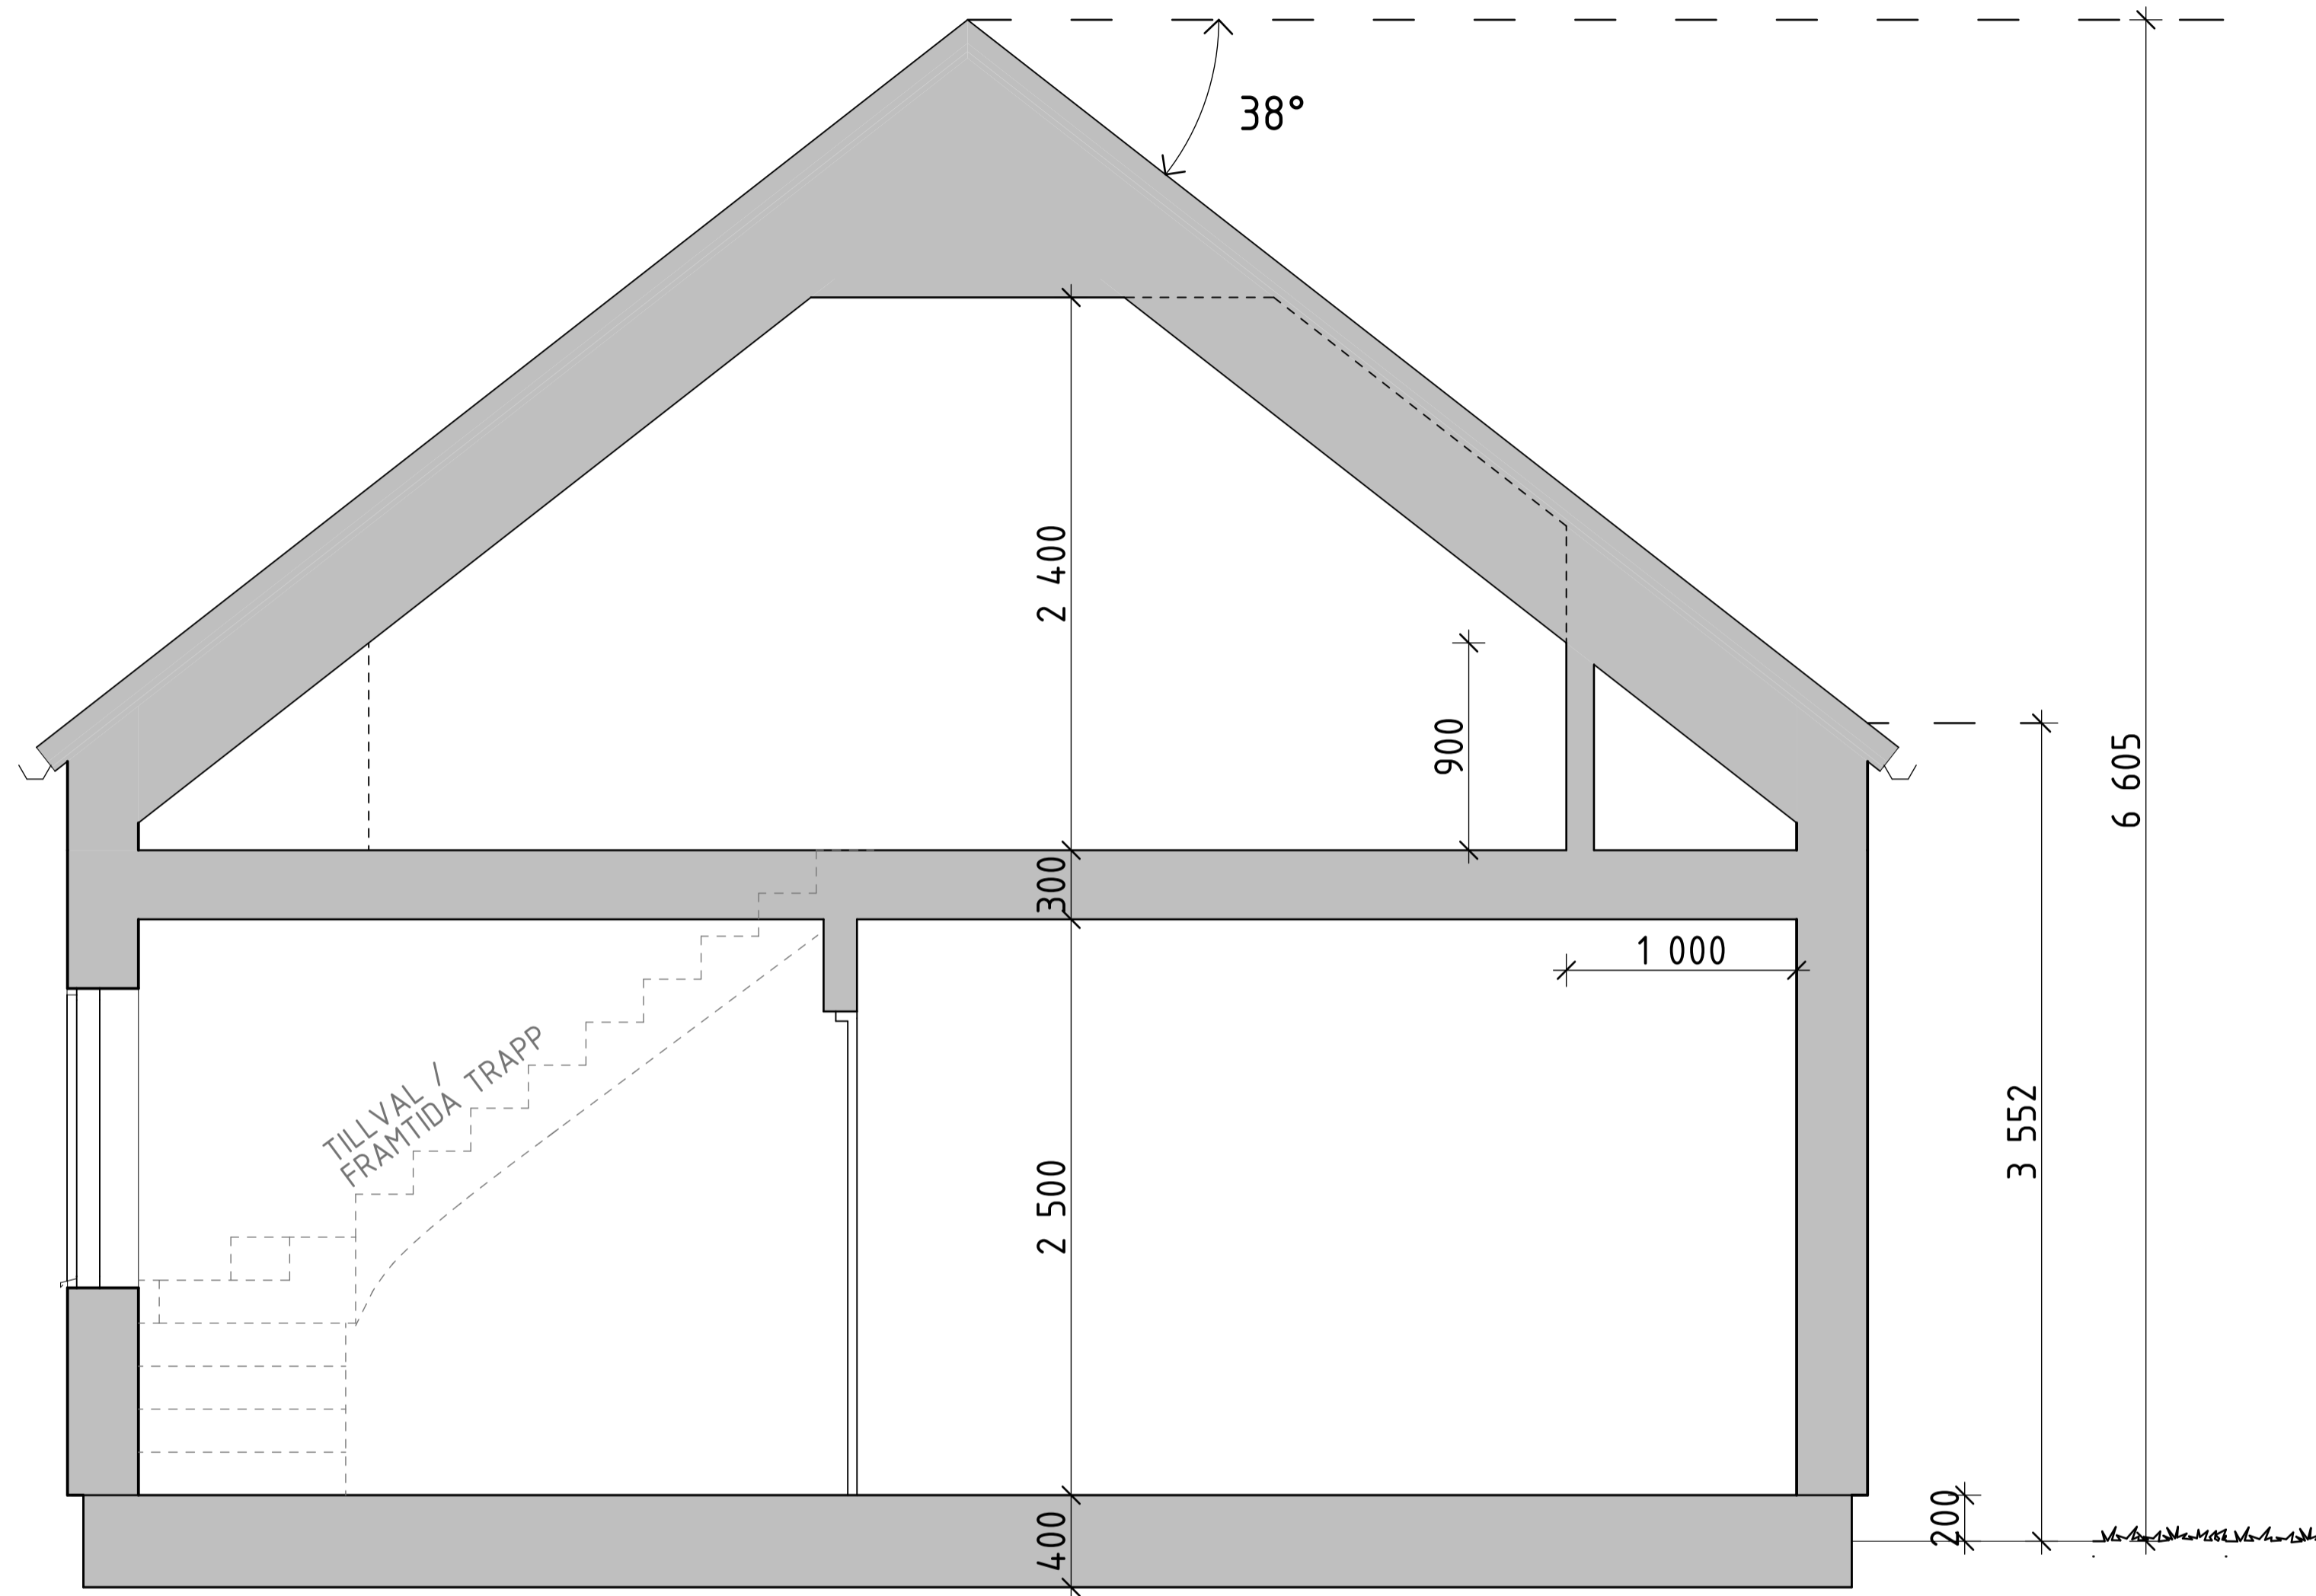

Plan 0  
1:50

BET	ÄNDRING AVSER	DATUM	Sign.
<b>WILLA SIRETORP + VINKEL</b>			
 WILLA NORDIC KÄNSLA & FÖRNUFT			
BYGG- HERRE	WILLA NORDIC	RYTAD AV	HANDLAGGARE
UPPDRAG NR	K.A	ANSVARIG	
DATUM	2022 06 22	S. HJÄLMEBY	
NYBYGGNATION AV VILLA OCH GARAGE SIRETORP, SÖLVESBORG KOMMUN VILLA MED VINKEL PLAN 0			
SKALA A1 1:50	A3 1:100	NUMMER <b>A-40-1-100</b>	BET

Plan 1  
1:50

BET	ÄNDRING AVSER	DATUM	Sign.
<b>WILLA SIRETORP</b>			
<b>+ VINKEL</b>			
 <small>WILLA NORDIC</small> <small>KÄNSLA &amp; FÖRNUFT</small>			
BYGG- HERRE	WILLA NORDIC		
UPPDRAG NR	K.A	RITAD AV HANDLAGGARE	
DATUM	ANSVARIG	S. HJÄLMEBY	
NYBYGGNATION AV VILLA OCH GARAGE SIRETORP, SÖLVESBORG KOMMUN VILLA MED VINKEL PLAN 1			
SKALA A1 1:50	A3 1:100	NUMMER <b>A-40-1-101</b>	BET

Sektion A  
1:25

Sektion B  
1:25

BET	ÄNDRING AVSER	DATUM	Sign.
<b>WILLA SIRETORP + VINKEL</b>			
 KÄNSLA & FÖRNUFT			
BYGG- HERR	WILLA NORDIC	RITAD AV	HANDLAGGARE
UPPDRAG NR	K.A	ANSVARIG	
DATUM	2022 06 22	S. HJÄLMEDBY	
NYBYGGNATION AV VILLA OCH GARAGE SIRETORP, SÖLVESBORG KOMMUN VILLA MED VINKEL PRINCIPSEKTION A & B			
SKALA A1 1:25	A3 1:50	NUMMER <b>A-40-2-100</b>	BET

Fasad A1  
1:50

Fasad A2  
1:50

Fasad A3  
1:50

Fasad A4  
1:50

BET	ÄNDRING AVSER	DATUM	Sign.
<b>WILLA SIRETORP + VINKEL</b>			
 WILLA NORDIC KÄNSLA & FÖRNUFT			
BYGG- HERRE	WILLA NORDIC	RITAD AV	HANDLAGGARE
TEPPRÅG NR	K.A	ANSVÄRIG	
DATUM	2022 06 22	S. HJÄLMEBY	
NYBYGGNATION AV VILLA OCH GARAGE SIRETORP, SÖLVESBORG KOMMUN VILLA MED VINKEL FASADVYER A1-A4			
SKALA A1 1:50	A3 1:100	NUMMER <b>A-40-3-100</b>	BET