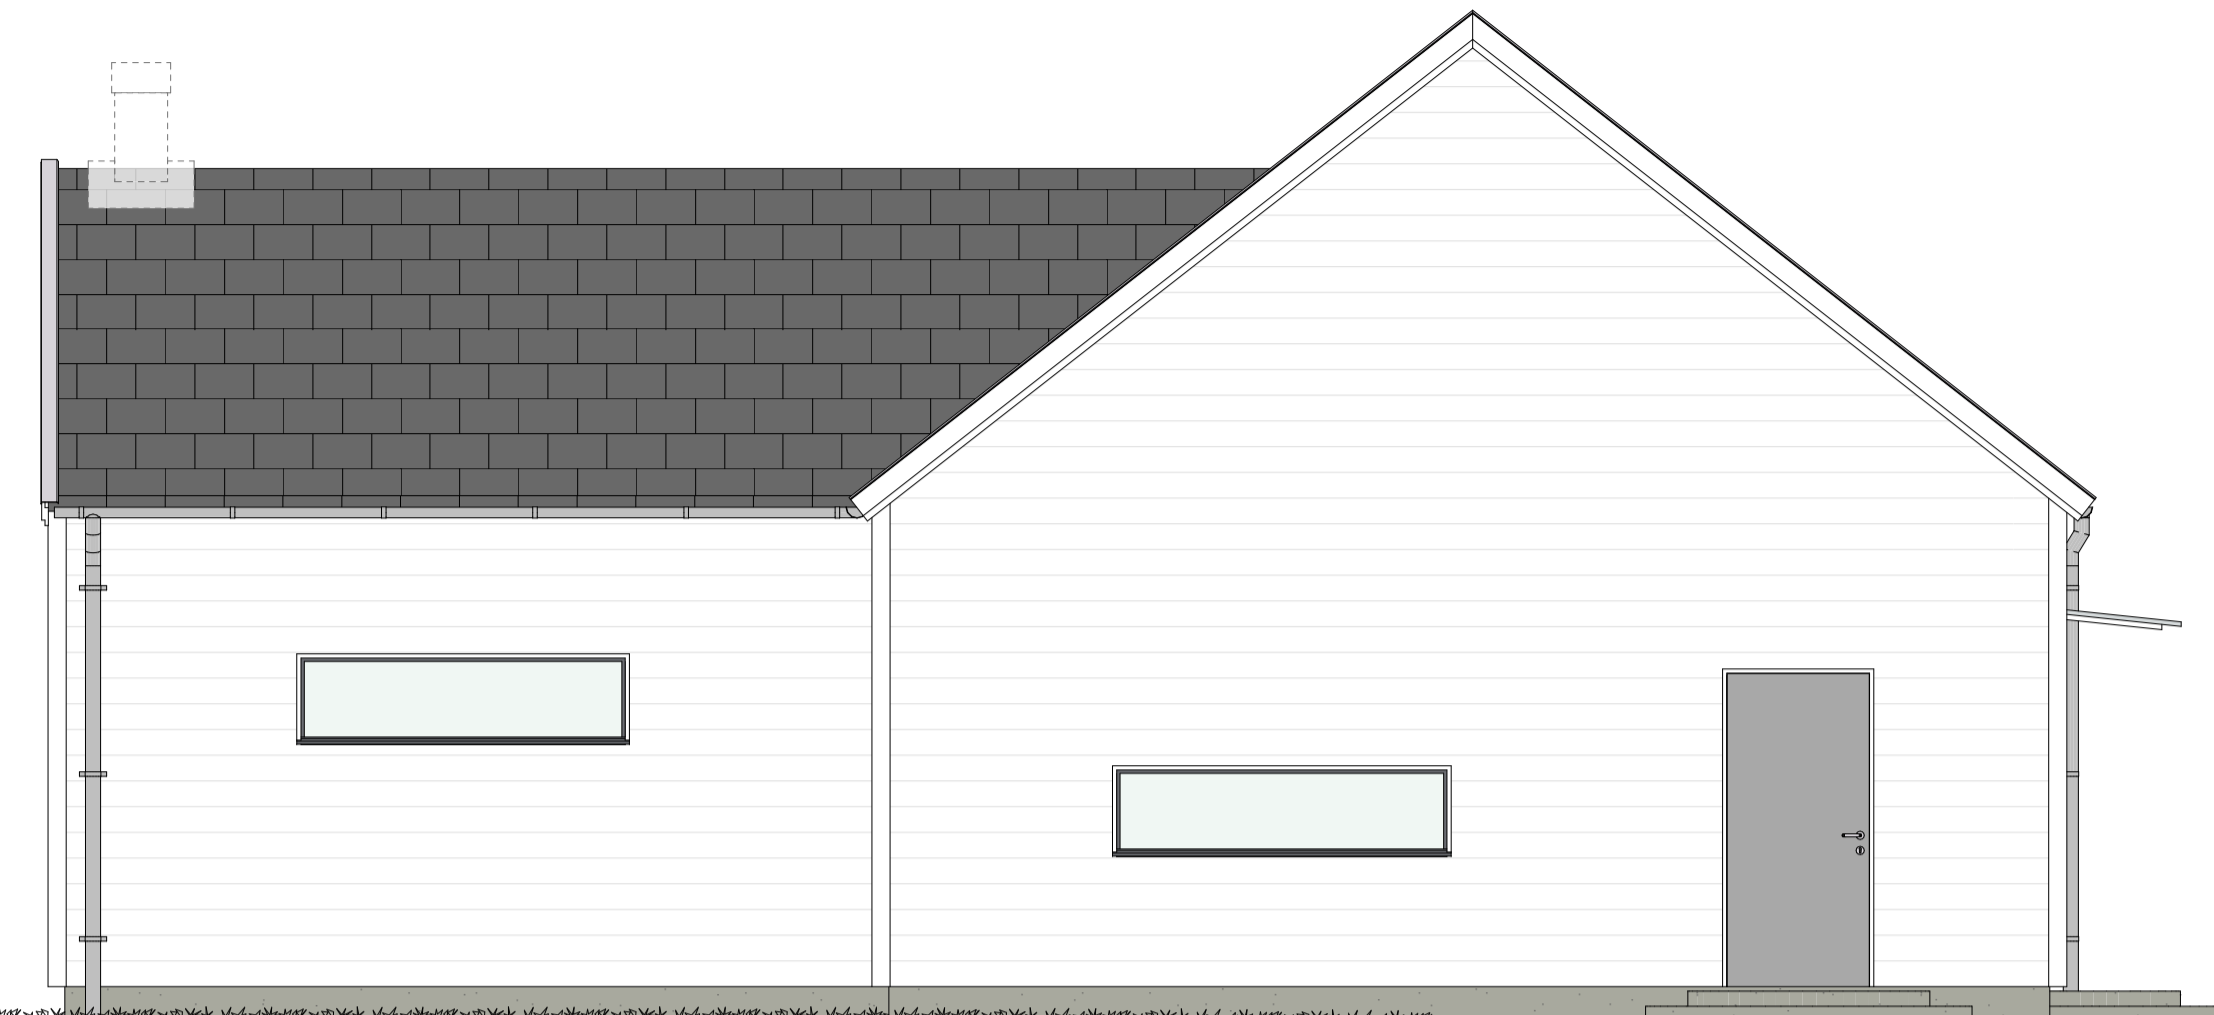

Plan 0
1:50

BET	ÄNDRING AVSER	DATUM	Sign.
WILLA SIRETORP + VINKEL			
 WILLA NORDIC KÄNSLA & FÖRNUFT			
BYGG- HERRE	WILLA NORDIC	RITAD AV	HANDLAGGARE
UPPDRAG NR	K.A	ANSVARIG	
DATUM	2022 06 22	S. HJÄLMBY	
NYBYGGNATION AV VILLA OCH GARAGE SIRETORP, SÖLVESBORG KOMMUN VILLA MED VINKEL			
PLAN 0	SKALA A1 1:50	A3 1:100	NUMMER A-40-1-100

Plan 1
1:50

BET	ÄNDRING AVSER	DATUM	Sign.
WILLA SIRETORP			
+ VINKEL			
 <small>WILLA NORDIC</small> <small>KÄNSLA & FÖRNUFT</small>			
BYGG- HERRE	WILLA NORDIC		
UPPDRAG NR	K.A	RITAD AV	HANDLAGGARE
DATUM	ANSVARIG		
2022 06 22	S. HJÄLMEMY		
NYBYGGNATION AV VILLA OCH GARAGE SIRETORP, SÖLVESBORG KOMMUN VILLA MED VINKEL PLAN 1			
SKALA A1 1:50	A3 1:100	NUMMER A-40-1-101	BET

Sektion A
1:25

Sektion B
1:25

BET	ÄNDRING AVSER	DATUM	Sign.
WILLA SIRETORP			
+ VINKEL			
 <small>WILLA NORDIC</small> <small>KÄNSLA & FÖRNUFT</small>			
BYGG- HERRE	WILLA NORDIC		
UPPDRAG NR	RTAD AV	HANDLAGGARE	
	K.A		
DATUM	ANSVARIG		
2022 06 22	S. HJÄLMEBY		
NYBYGGNATION AV VILLA OCH GARAGE			
SIRETORP, SÖLVESBORG KOMMUN			
VILLA MED VINKEL			
PRINCIPSEKTION A & B			
SKALA A1 1:25	A3 1:50	NUMMER A-40-2-100	BET

Fasad A1
1:50

Fasad A2
1:50

Fasad A3
1:50

Fasad A4
1:50

BET	ÄNDRING AVSER	DATUM	Sign.
WILLA SIRETORP + VINKEL			
 KÄNSLA & FÖRNUFT			
BYGG- HERRE	WILLA NORDIC	RITAD AV	HANDLAGGARE
TEPPBRÄG NR	K.A	ANSVÄRIG	
DATUM	2022 06 22	S. HJÄLMEBY	
NYBYGGNATION AV VILLA OCH GARAGE SIRETORP, SÖLVESBORG KOMMUN VILLA MED VINKEL FASADVYER A1-A4			
SKALA A1	A3	NUMMER	BET
1:50	1:100	A-40-3-100	