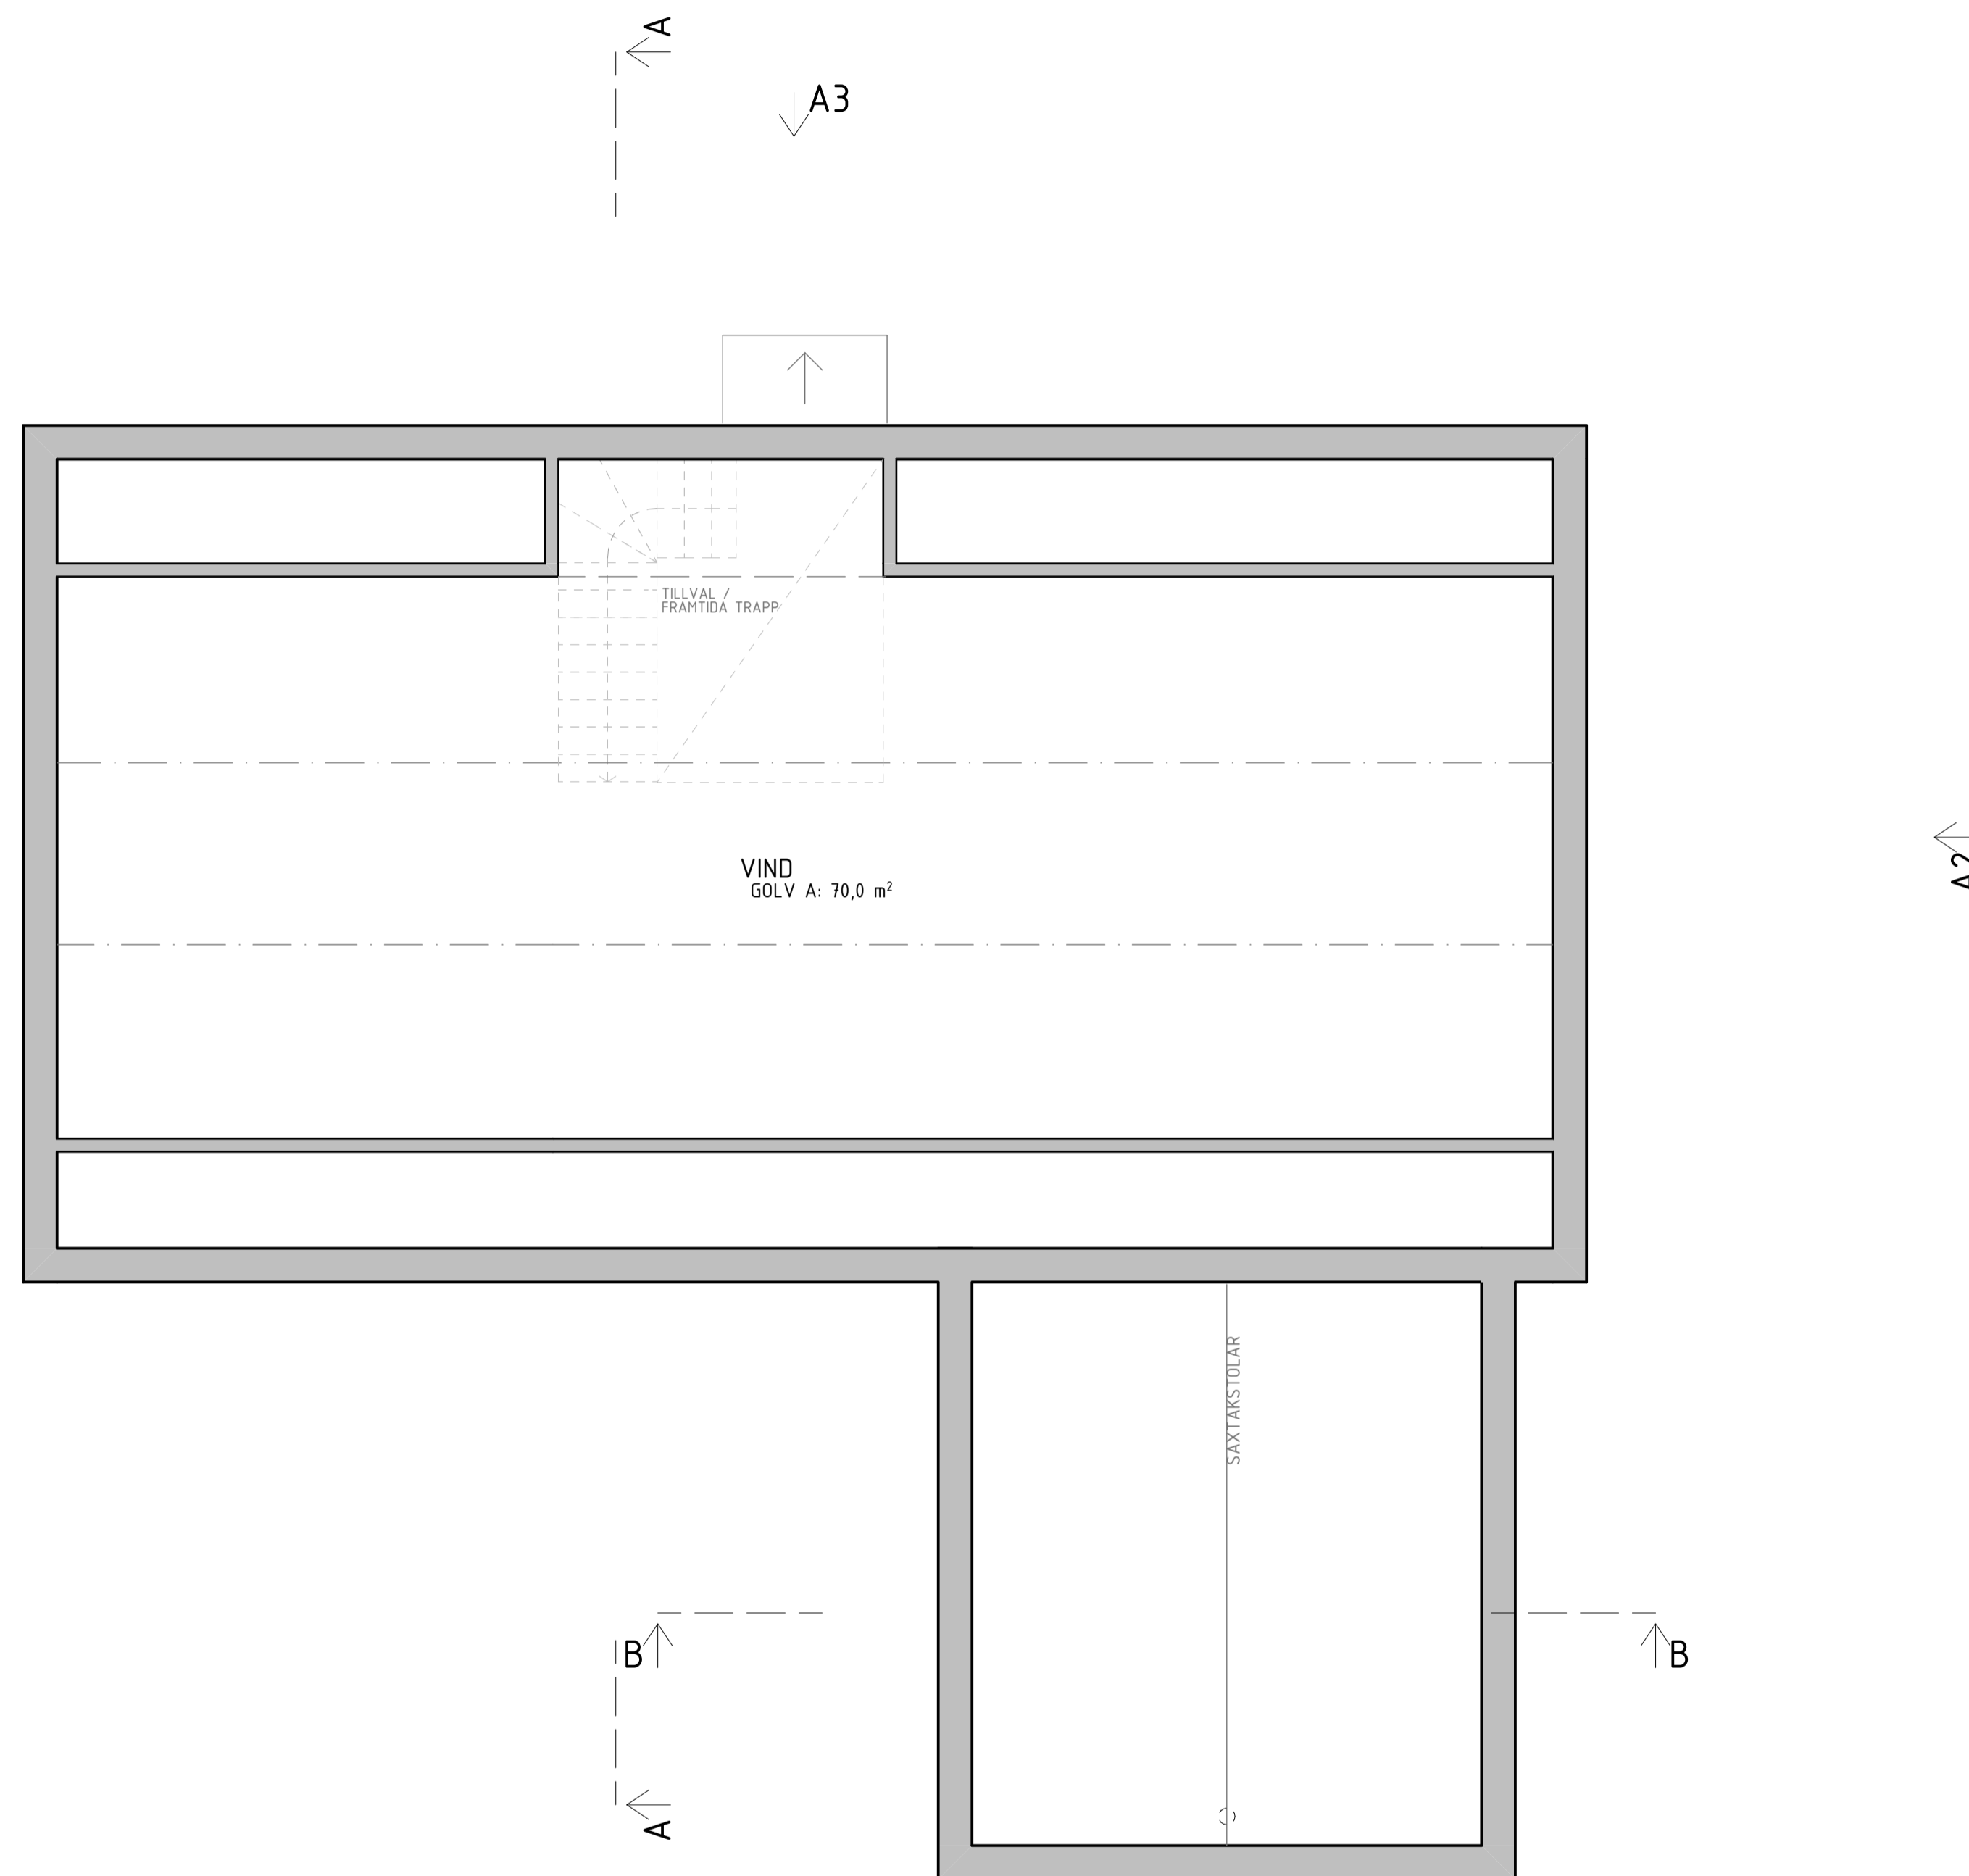

Plan 0
1:50

BET	ÄNDRING AVSER	DATUM	Sign.
WILLA SIRETORP + VINKEL			
 WILLA NORDIC KÄNSLA & FÖRNUFT			
BYGG- HERRE	WILLA NORDIC	RITAD AV	HANDLAGGARE
UPPDRAG NR	K.A	ANSVARIG	
DATUM	2022 06 22	S. HJÄLMBY	
NYBYGGNATION AV VILLA OCH GARAGE SIRETORP, SÖLVESBORG KOMMUN VILLA MED VINKEL			
PLAN 0	SKALA A1 1:50	A3 1:100	NUMMER A-40-1-100

Plan 1
1:50

BET	ÄNDRING AVSER	DATUM	Sign.
WILLA SIRETORP			
+ VINKEL			
 <small>WILLA NORDIC</small> <small>KÄNSLA & FÖRNUFT</small>			
BYGG- HERRE	WILLA NORDIC		
UPPDRAG NR	K.A	RITAD AV	HANDLAGGARE
DATUM	ANSVARIG		
2022 06 22	S. HJÄLMEMY		
NYBYGGNATION AV VILLA OCH GARAGE SIRETORP, SÖLVESBORG KOMMUN VILLA MED VINKEL PLAN 1			
SKALA A1 1:50	A3 1:100	NUMMER A-40-1-101	BET

Sektion A
1:25

Sektion B
1:25

BET	ÄNDRING AVSER	DATUM	Sign.
WILLA SIRETORP			
+ VINKEL			
 <small>WILLA NORDIC</small> <small>KÄNSLA & FÖRNUFT</small>			
BYGG- HERRE	WILLA NORDIC		
UPPDRAG NR	RTAD AV	HANDLAGGARE	
	K.A		
DATUM	ANSVARIG		
2022 06 22	S. HJÄLMEBY		
NYBYGGNATION AV VILLA OCH GARAGE			
SIRETORP, SÖLVESBORG KOMMUN			
VILLA MED VINKEL			
PRINCIPSEKTION A & B			
SKALA A1 1:25	A3 1:50	NUMMER A-40-2-100	BET