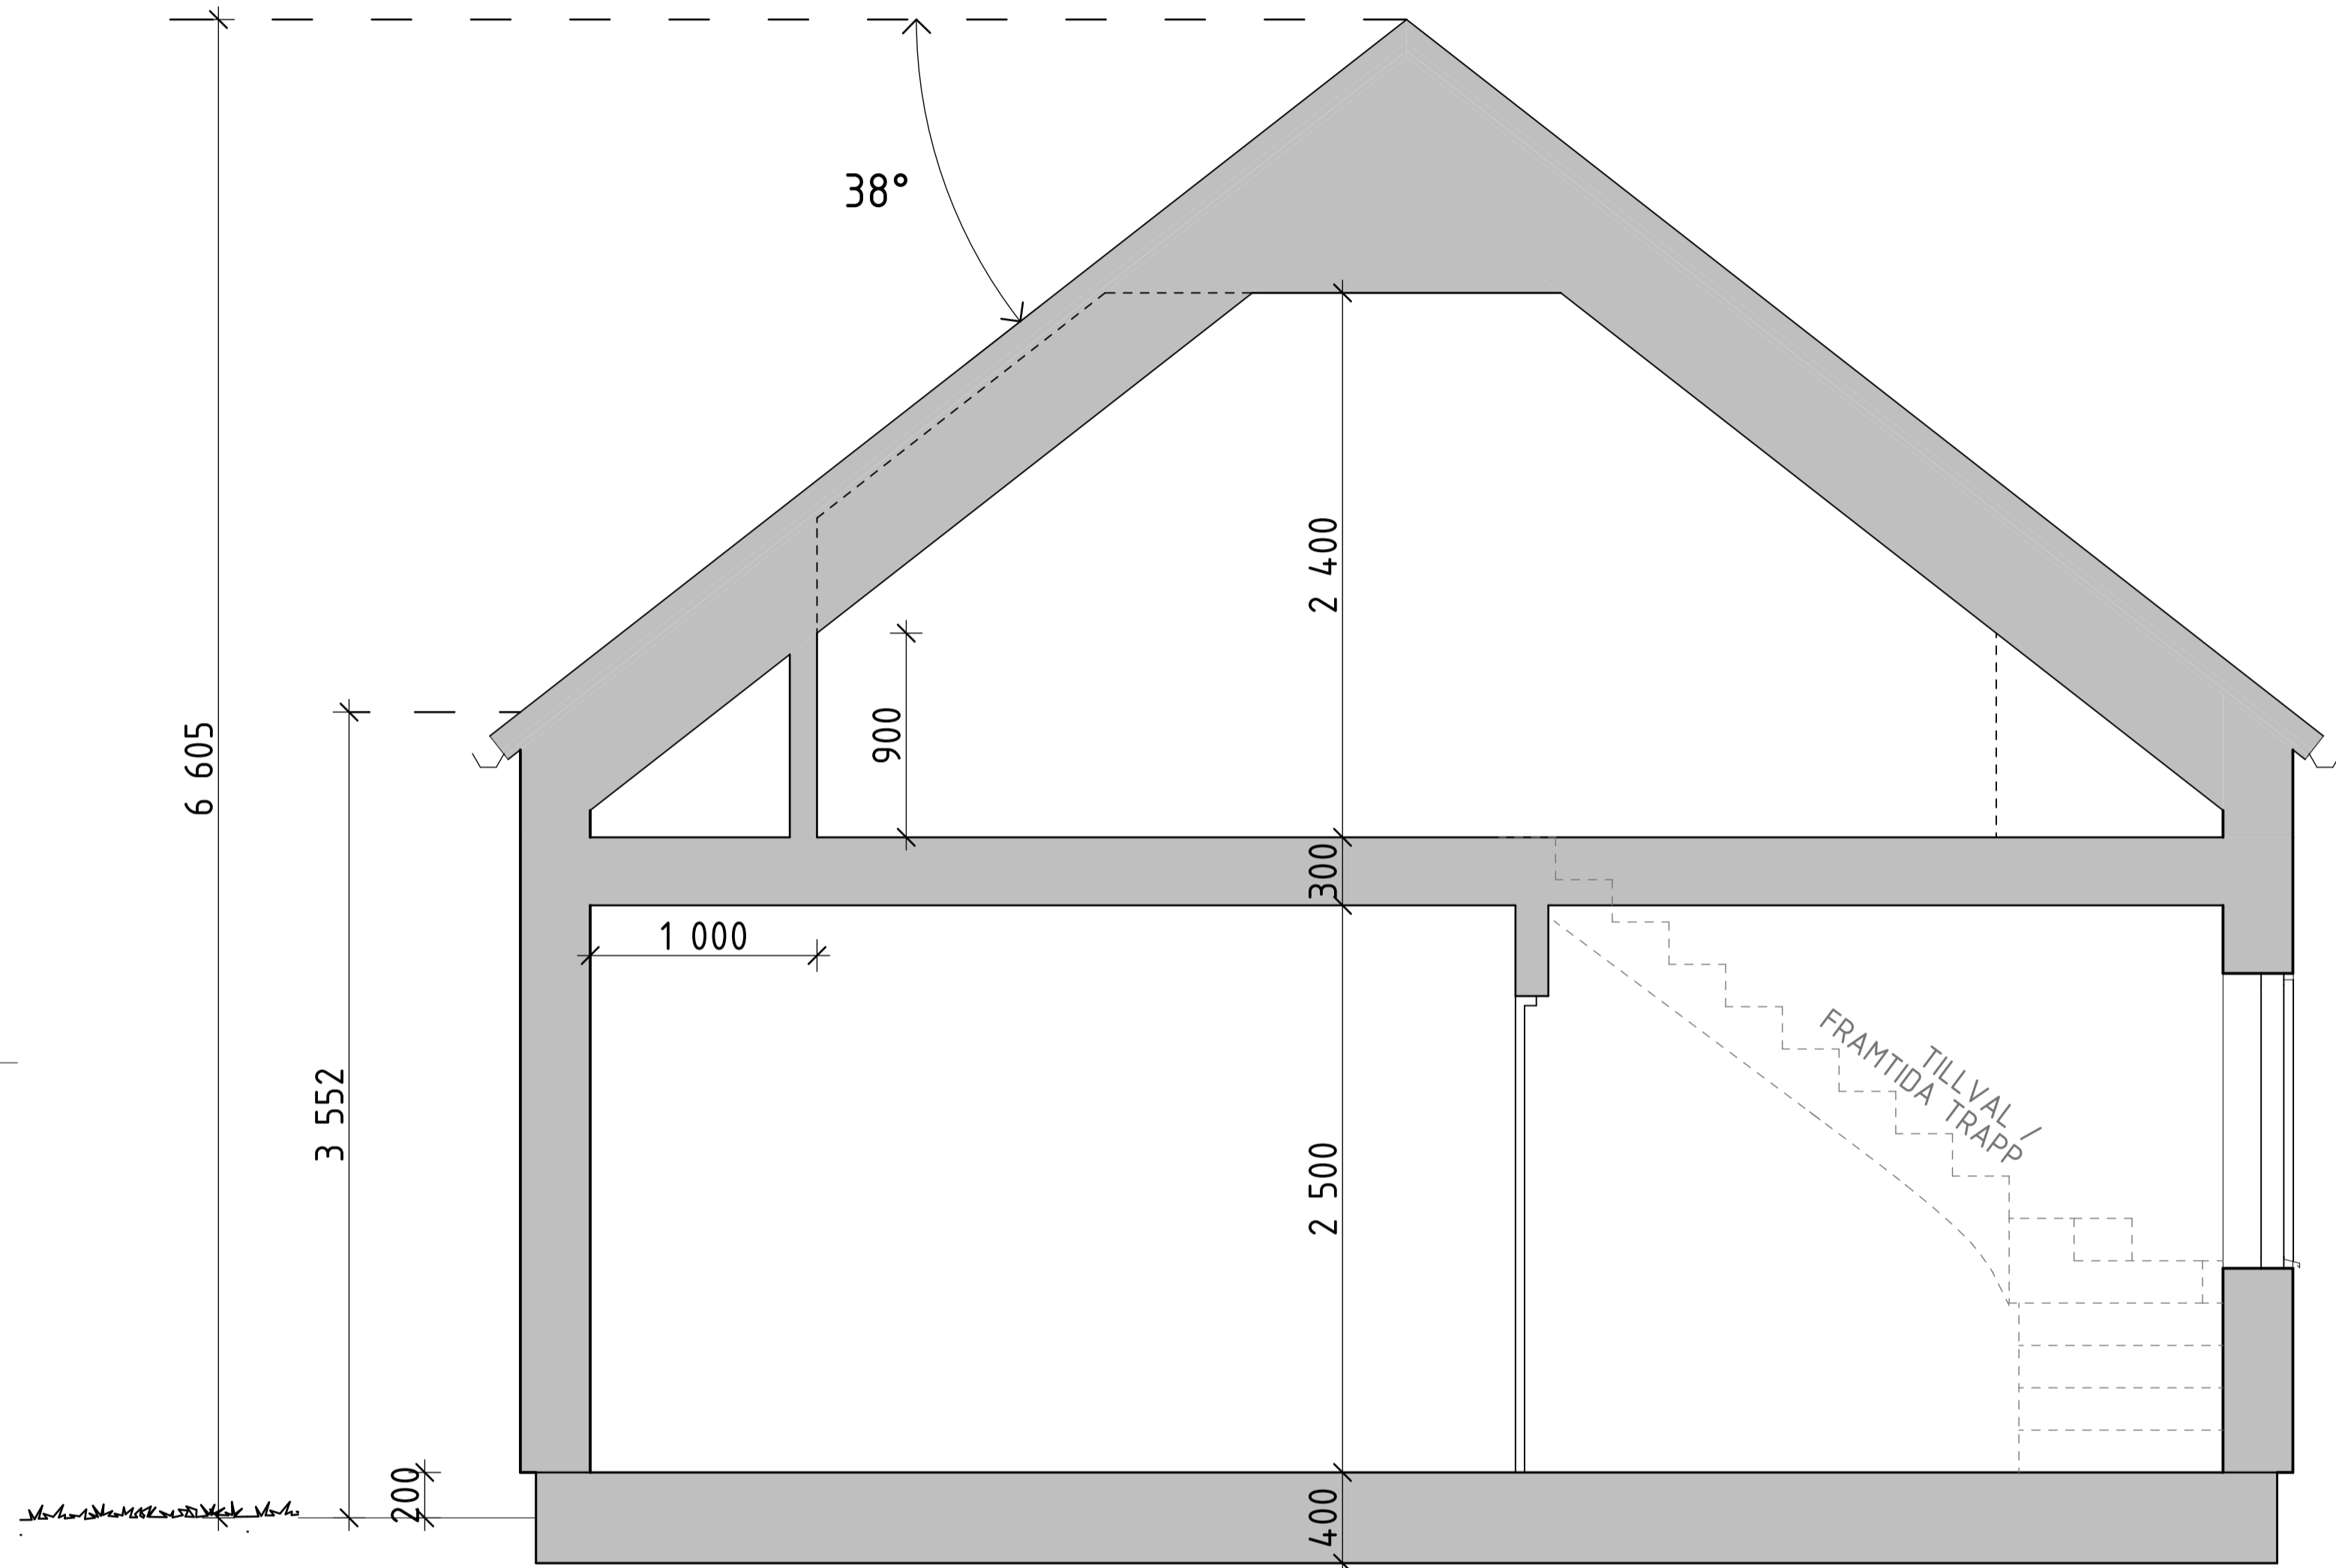

Plan 0
1:50

BET	ÄNDRING AVSER	DATUM	Sign.
WILLA SIRETORP + VINKEL			
 WILLA NORDIC KÄNSLA & FÖRNUFT			
BYGG- HERRE	WILLA NORDIC	RITAD AV	HANDLAGGARE
UPPDRAG NR	K.A	ANSVARIG	
DATUM	2022 06 22	S. HJÄLMBY	
NYBYGGNATION AV VILLA OCH GARAGE SIRETORP, SÖLVESBORG KOMMUN VILLA MED VINKEL			
PLAN 0	SKALA A1 1:50	A3 1:100	NUMMER A-40-1-100

Plan 1
1:50

BET	ÄNDRING AVSER	DATUM	Sign.
WILLA SIRETORP			
+ VINKEL			
 <small>WILLA NORDIC</small> <small>KÄNSLA & FÖRNUFT</small>			
BYGG- HERRE	WILLA NORDIC		
UPPDRAG NR	K.A	RITAD AV	HANDLAGGARE
DATUM	ANSVARIG		
2022 06 22	S. HJÄLMEMY		
NYBYGGNATION AV VILLA OCH GARAGE SIRETORP, SÖLVESBORG KOMMUN VILLA MED VINKEL PLAN 1			
SKALA A1 1:50	A3 1:100	NUMMER A-40-1-101	BET

Sektion A
1:25

Sektion B
1:25

BET	ÄNDRING AVSER	DATUM	Sign.
WILLA SIRETORP			
+ VINKEL			
 <small>WILLA NORDIC</small> <small>KÄNSLA & FÖRNUFT</small>			
BYGG- HERRE	WILLA NORDIC		
UPPDRAG NR	RTAD AV	HANDLAGGARE	
	K.A		
DATUM	ANSVARIG		
2022 06 22	S. HJÄLMEBY		
NYBYGGNATION AV VILLA OCH GARAGE			
SIRETORP, SÖLVESBORG KOMMUN			
VILLA MED VINKEL			
PRINCIPSEKTION A & B			
SKALA A1 1:25	A3 1:50	NUMMER A-40-2-100	BET

Fasad A1
1:50

Fasad A2
1:50

Fasad A3
1:50

Fasad A4
1:50

BET	ÄNDRING AVSER	DATUM	Sign.
WILLA SIRETORP + VINKEL			
 KÄNSLA & FÖRNUFT			
BYGG- HERRE	WILLA NORDIC	RITAD AV	HANDLAGGARE
TEPPBRÄG NR	K.A	ANSVÄRIG	
DATUM	2022 06 22	S. HJÄLMEBY	
NYBYGGNATION AV VILLA OCH GARAGE SIRETORP, SÖLVESBORG KOMMUN VILLA MED VINKEL FASADVYER A1-A4			
SKALA A1	A3	NUMMER	BET
1:50	1:100	A-40-3-100	