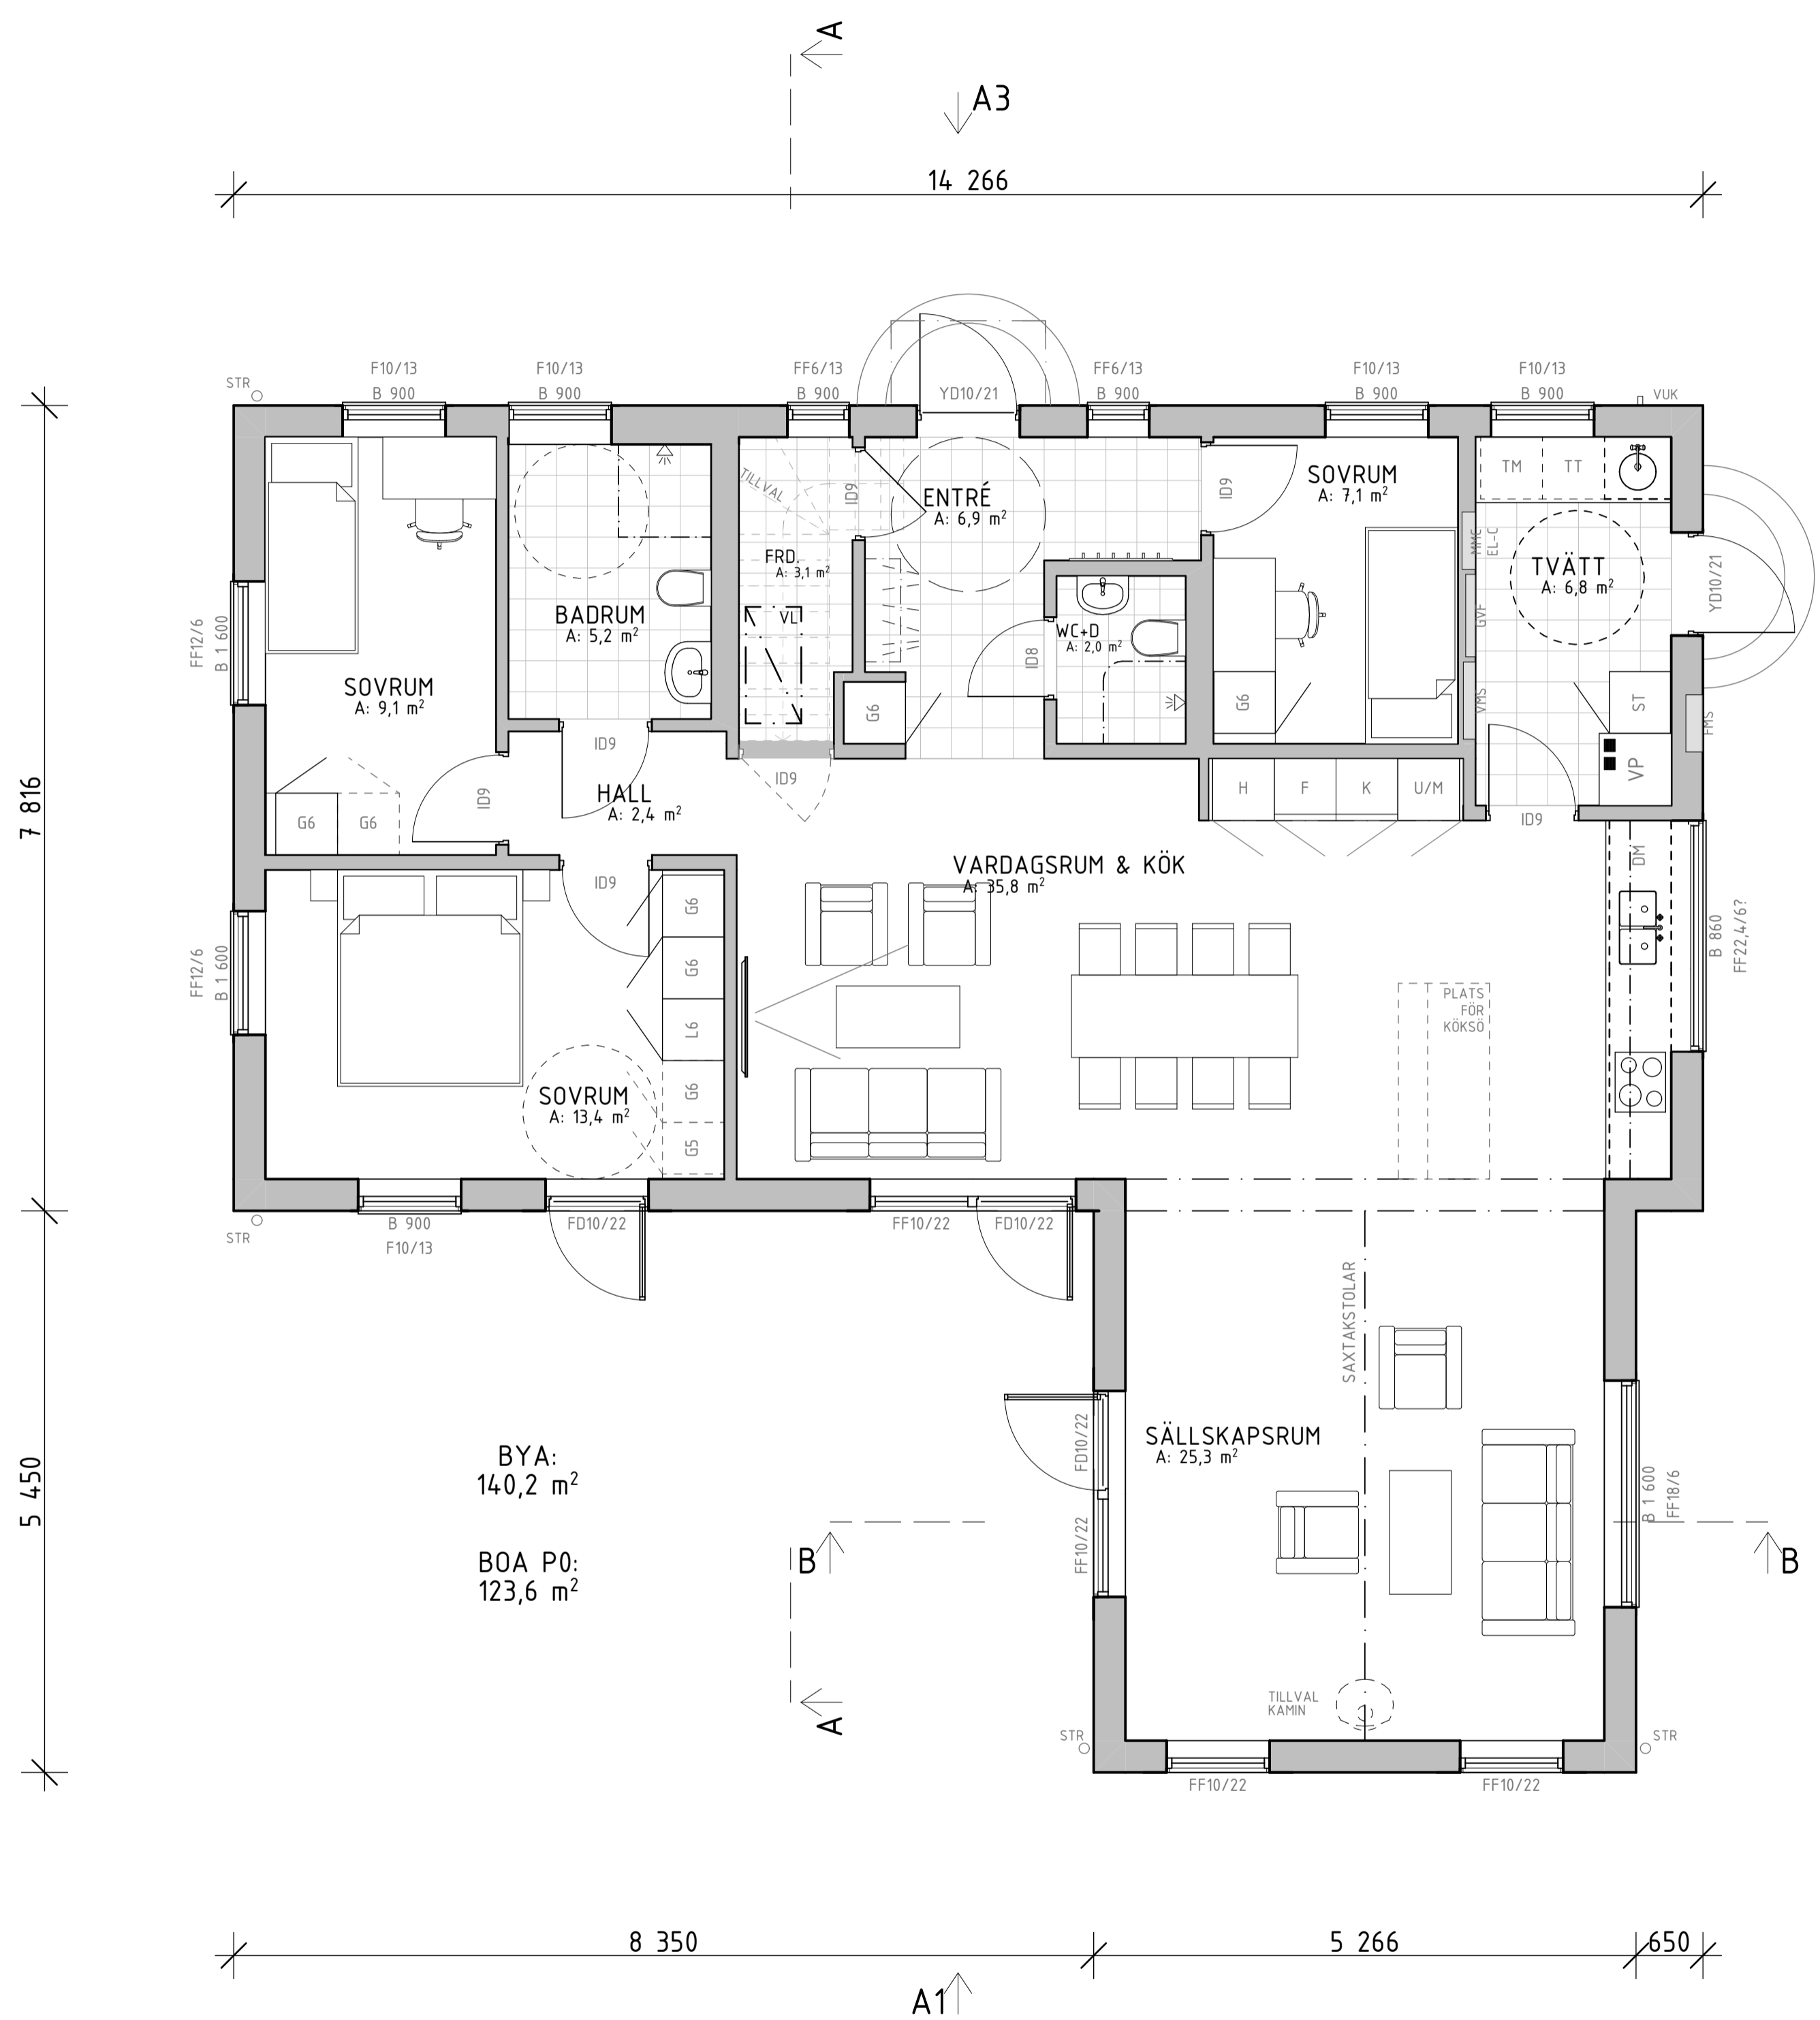

Plan 0
1:50

BET	ÄNDRING AVSER	DATUM	Sign.
WILLA SIRETORP + VINKEL			
 WILLA NORDIC KÄNSLA & FÖRNUFT			
BYGG- HERRE	WILLA NORDIC	RITAD AV	HANDLAGGARE
UPPDRAG NR	K.A	ANSVARIG	
DATUM	2022 06 22	S. HJÄLMBY	
NYBYGGNATION AV VILLA OCH GARAGE SIRETORP, SÖLVESBORG KOMMUN VILLA MED VINKEL			
PLAN 0	SKALA A1 1:50	A3 1:100	NUMMER A-40-1-100

Plan 1
1:50

BET	ÄNDRING AVSER	DATUM	Sign.
WILLA SIRETORP			
+ VINKEL			
 <small>WILLA NORDIC</small> <small>KÄNSLA & FÖRNUFT</small>			
BYGG- HERRE	WILLA NORDIC		
UPPDRAG NR	K.A	RITAD AV	HANDLAGGARE
DATUM	ANSVARIG		
2022 06 22	S. HJÄLMEMY		
NYBYGGNATION AV VILLA OCH GARAGE SIRETORP, SÖLVESBORG KOMMUN VILLA MED VINKEL PLAN 1			
SKALA A1 1:50	A3 1:100	NUMMER A-40-1-101	BET

Sektion A
1:25

Sektion B
1:25

BET	ÄNDRING AVSER	DATUM	Sign.
WILLA SIRETORP			
+ VINKEL			
 <small>WILLA NORDIC</small> <small>KÄNSLA & FÖRNUFT</small>			
BYGG- HERRE	WILLA NORDIC		
UPPDRAG NR	RTAD AV	HANDLAGGARE	
	K.A		
DATUM	ANSVARIG		
2022 06 22	S. HJÄLMEBY		
NYBYGGNATION AV VILLA OCH GARAGE			
SIRETORP, SÖLVESBORG KOMMUN			
VILLA MED VINKEL			
PRINCIPSEKTION A & B			
SKALA A1 1:25	A3 1:50	NUMMER A-40-2-100	BET

Fasad A1
1:50

Fasad A2
1:50

Fasad A3
1:50

Fasad A4
1:50

BET	ÄNDRING AVSER	DATUM	Sign.
WILLA SIRETORP + VINKEL			
 KÄNSLA & FÖRNUFT			
BYGG- HERRE	WILLA NORDIC	RITAD AV	HANDLAGGARE
TEPPBRÄG NR	K.A	ANSVÄRIG	
DATUM	2022 06 22	S. HJÄLMEBY	
NYBYGGNATION AV VILLA OCH GARAGE SIRETORP, SÖLVESBORG KOMMUN VILLA MED VINKEL FASADVYER A1-A4			
SKALA A1	A3	NUMMER	BET
1:50	1:100	A-40-3-100	