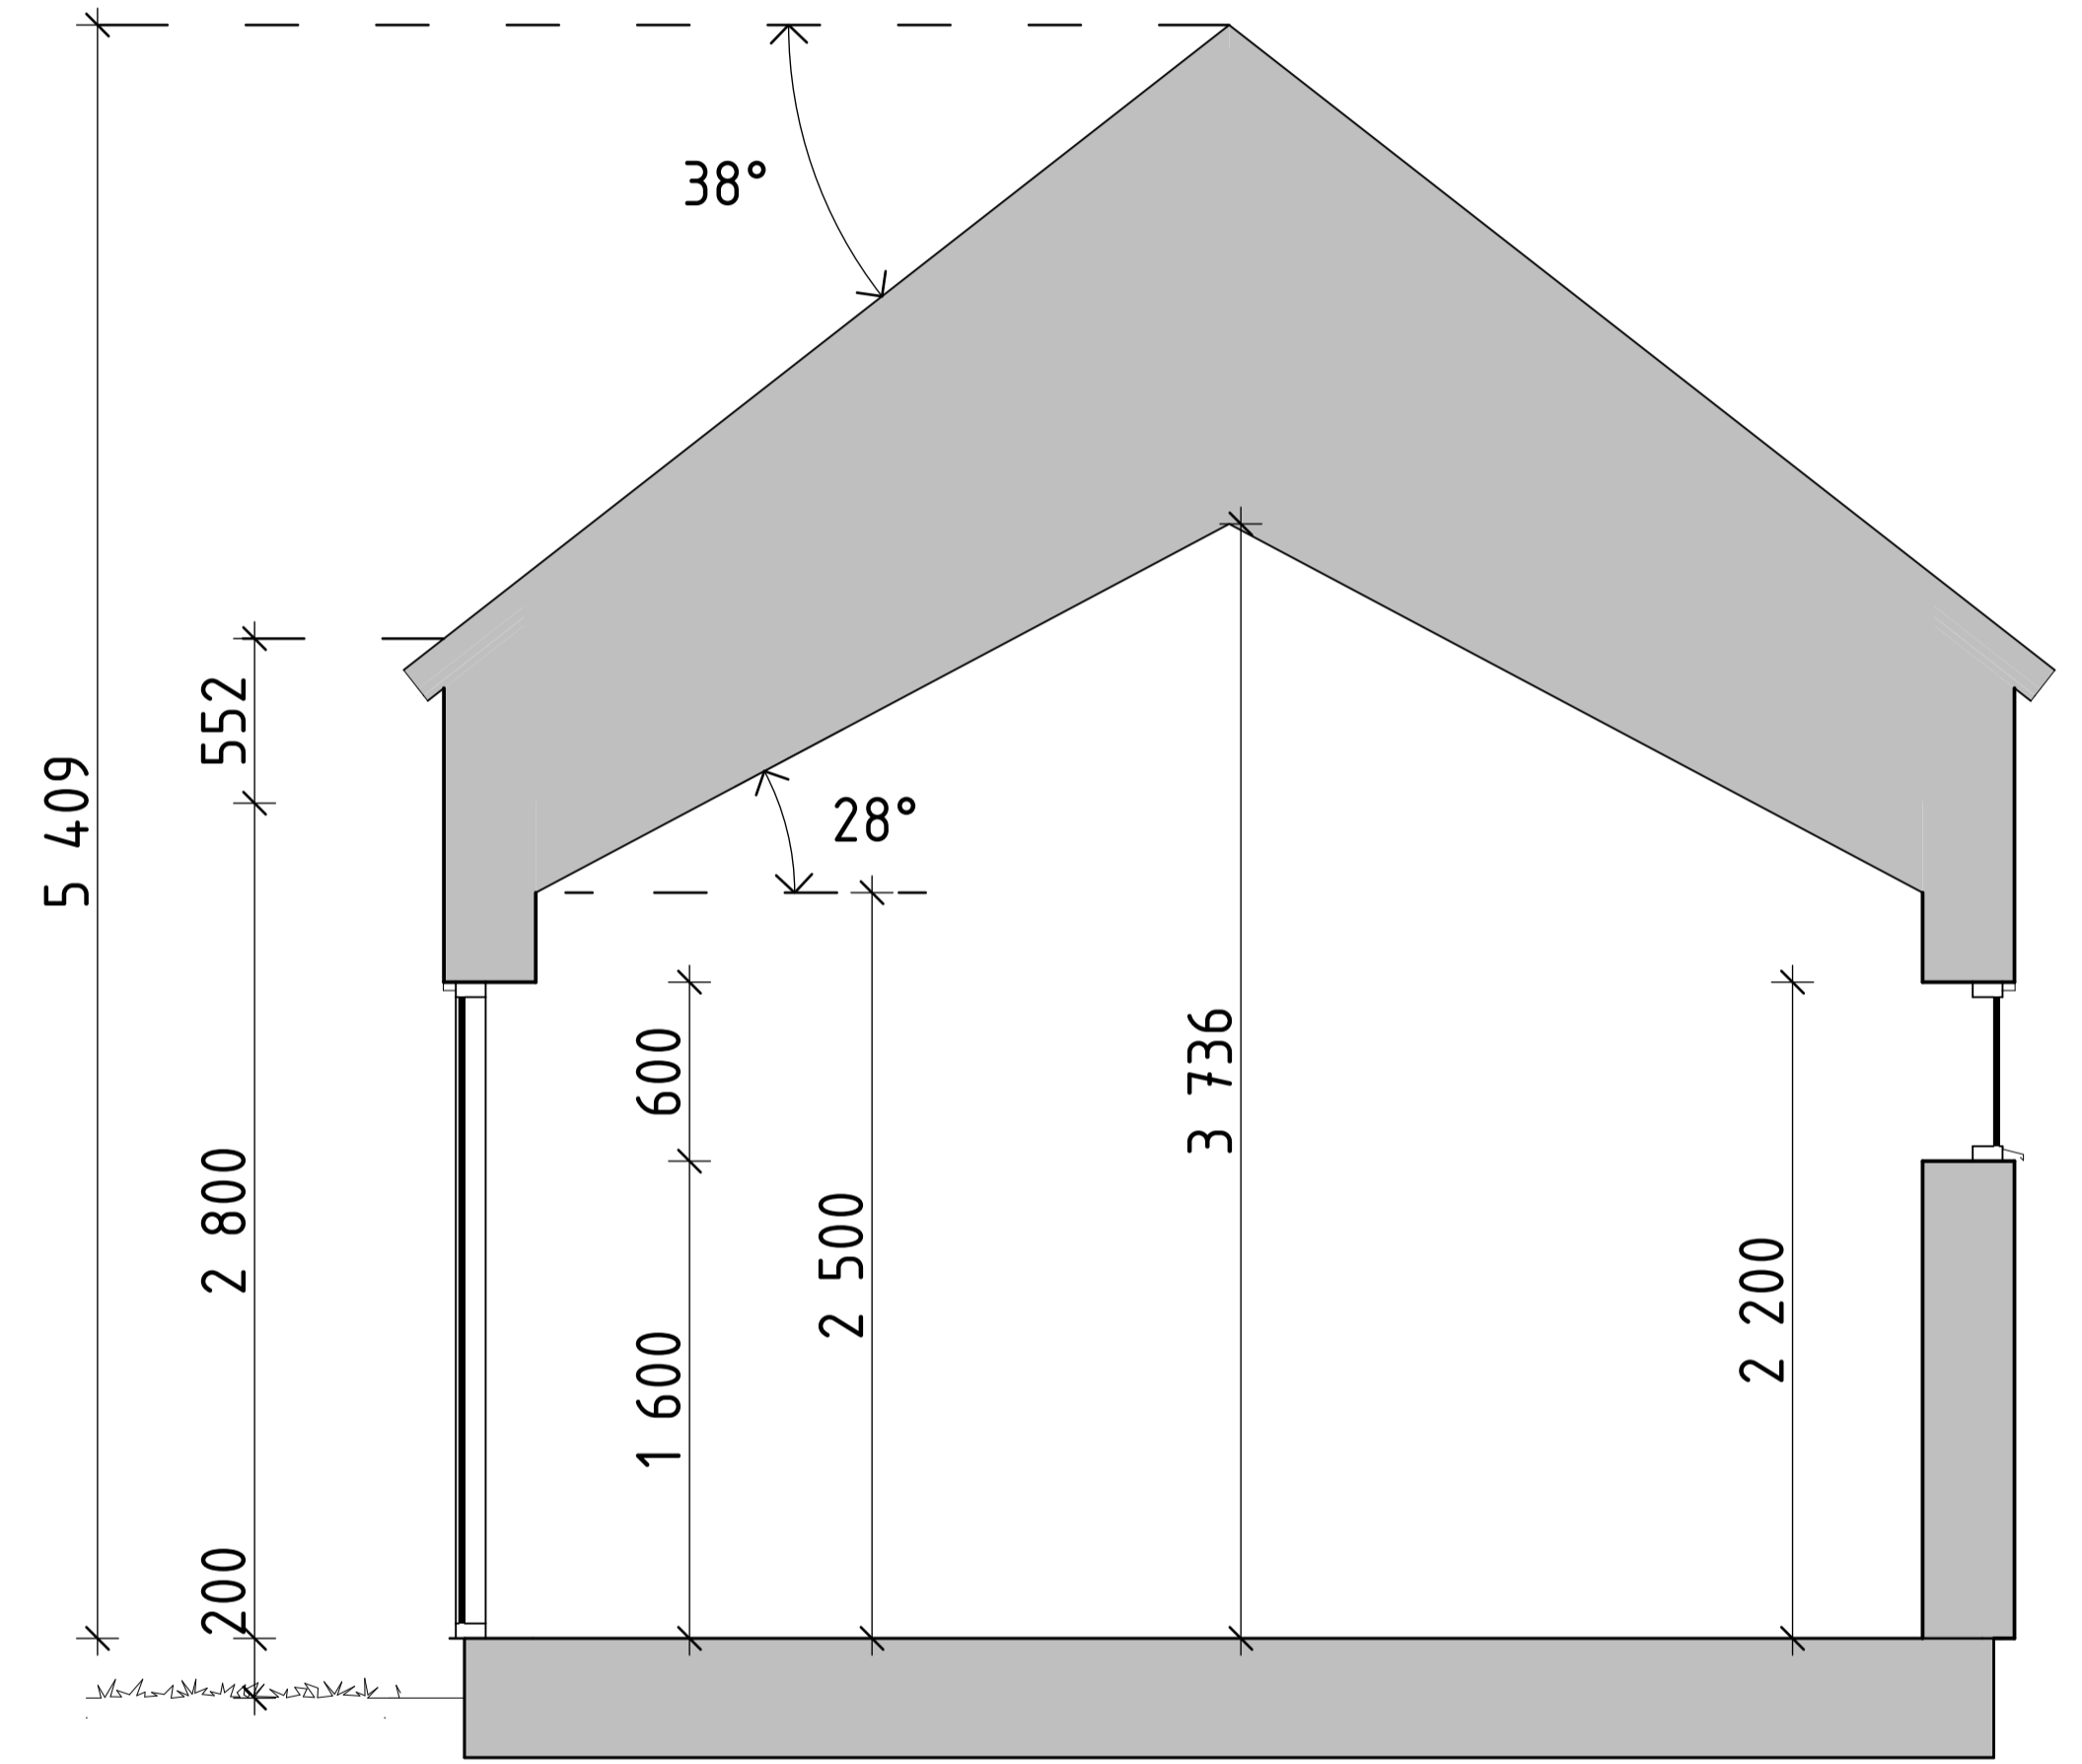

Plan 0
1:50

BET	ÄNDRING AVSER	DATUM	Sign.
WILLA SIRETORP + VINKEL			
 WILLA NORDIC KÄNSLA & FÖRNUFT			
BYGG- HERRE	WILLA NORDIC	RITAD AV	HANDLAGGARE
UPPDRAG NR	K.A	ANSVARIG	
DATUM	2022 06 22	S. HJÄLMBY	
NYBYGGNATION AV VILLA OCH GARAGE SIRETORP, SÖLVESBORG KOMMUN VILLA MED VINKEL			
PLAN 0	SKALA A1 1:50	A3 1:100	NUMMER A-40-1-100

Plan 1
1:50

BET	ÄNDRING AVSER	DATUM	Sign.
WILLA SIRETORP			
+ VINKEL			
 <small>WILLA NORDIC</small> <small>KÄNSLA & FÖRNUFT</small>			
BYGG- HERRE	WILLA NORDIC		
UPPDRAG NR	K.A	RITAD AV	HANDLAGGARE
DATUM	ANSVARIG		
2022 06 22	S. HJÄLMEMY		
NYBYGGNATION AV VILLA OCH GARAGE SIRETORP, SÖLVESBORG KOMMUN VILLA MED VINKEL PLAN 1			
SKALA A1 1:50	A3 1:100	NUMMER A-40-1-101	BET

Sektion A
1:25

Sektion B
1:25

BET	ÄNDRING AVSER	DATUM	Sign.
WILLA SIRETORP			
+ VINKEL			
 <small>WILLA NORDIC</small> <small>KÄNSLA & FÖRNUFT</small>			
BYGG- HERRE	WILLA NORDIC		
UPPDRAG NR	RTAD AV	HANDLAGGARE	
	K.A		
DATUM	ANSVARIG		
2022 06 22	S. HJÄLMEBY		
NYBYGGNATION AV VILLA OCH GARAGE			
SIRETORP, SÖLVESBORG KOMMUN			
VILLA MED VINKEL			
PRINCIPSEKTION A & B			
SKALA A1 1:25	A3 1:50	NUMMER A-40-2-100	BET

Fasad A1
1:50

Fasad A2
1:50

Fasad A3
1:50

Fasad A4
1:50

BET	ÄNDRING AVSER	DATUM	Sign.
WILLA SIRETORP + VINKEL			
 KÄNSLA & FÖRNUFT			
BYGG- HERRE	WILLA NORDIC	RITAD AV	HANDLAGGARE
TEPPBRÄG NR	K.A	ANSVÄRIG	
DATUM	2022 06 22	S. HJÄLMEBY	
NYBYGGNATION AV VILLA OCH GARAGE SIRETORP, SÖLVESBORG KOMMUN VILLA MED VINKEL FASADVYER A1-A4			
SKALA A1	A3	NUMMER	BET
1:50	1:100	A-40-3-100	