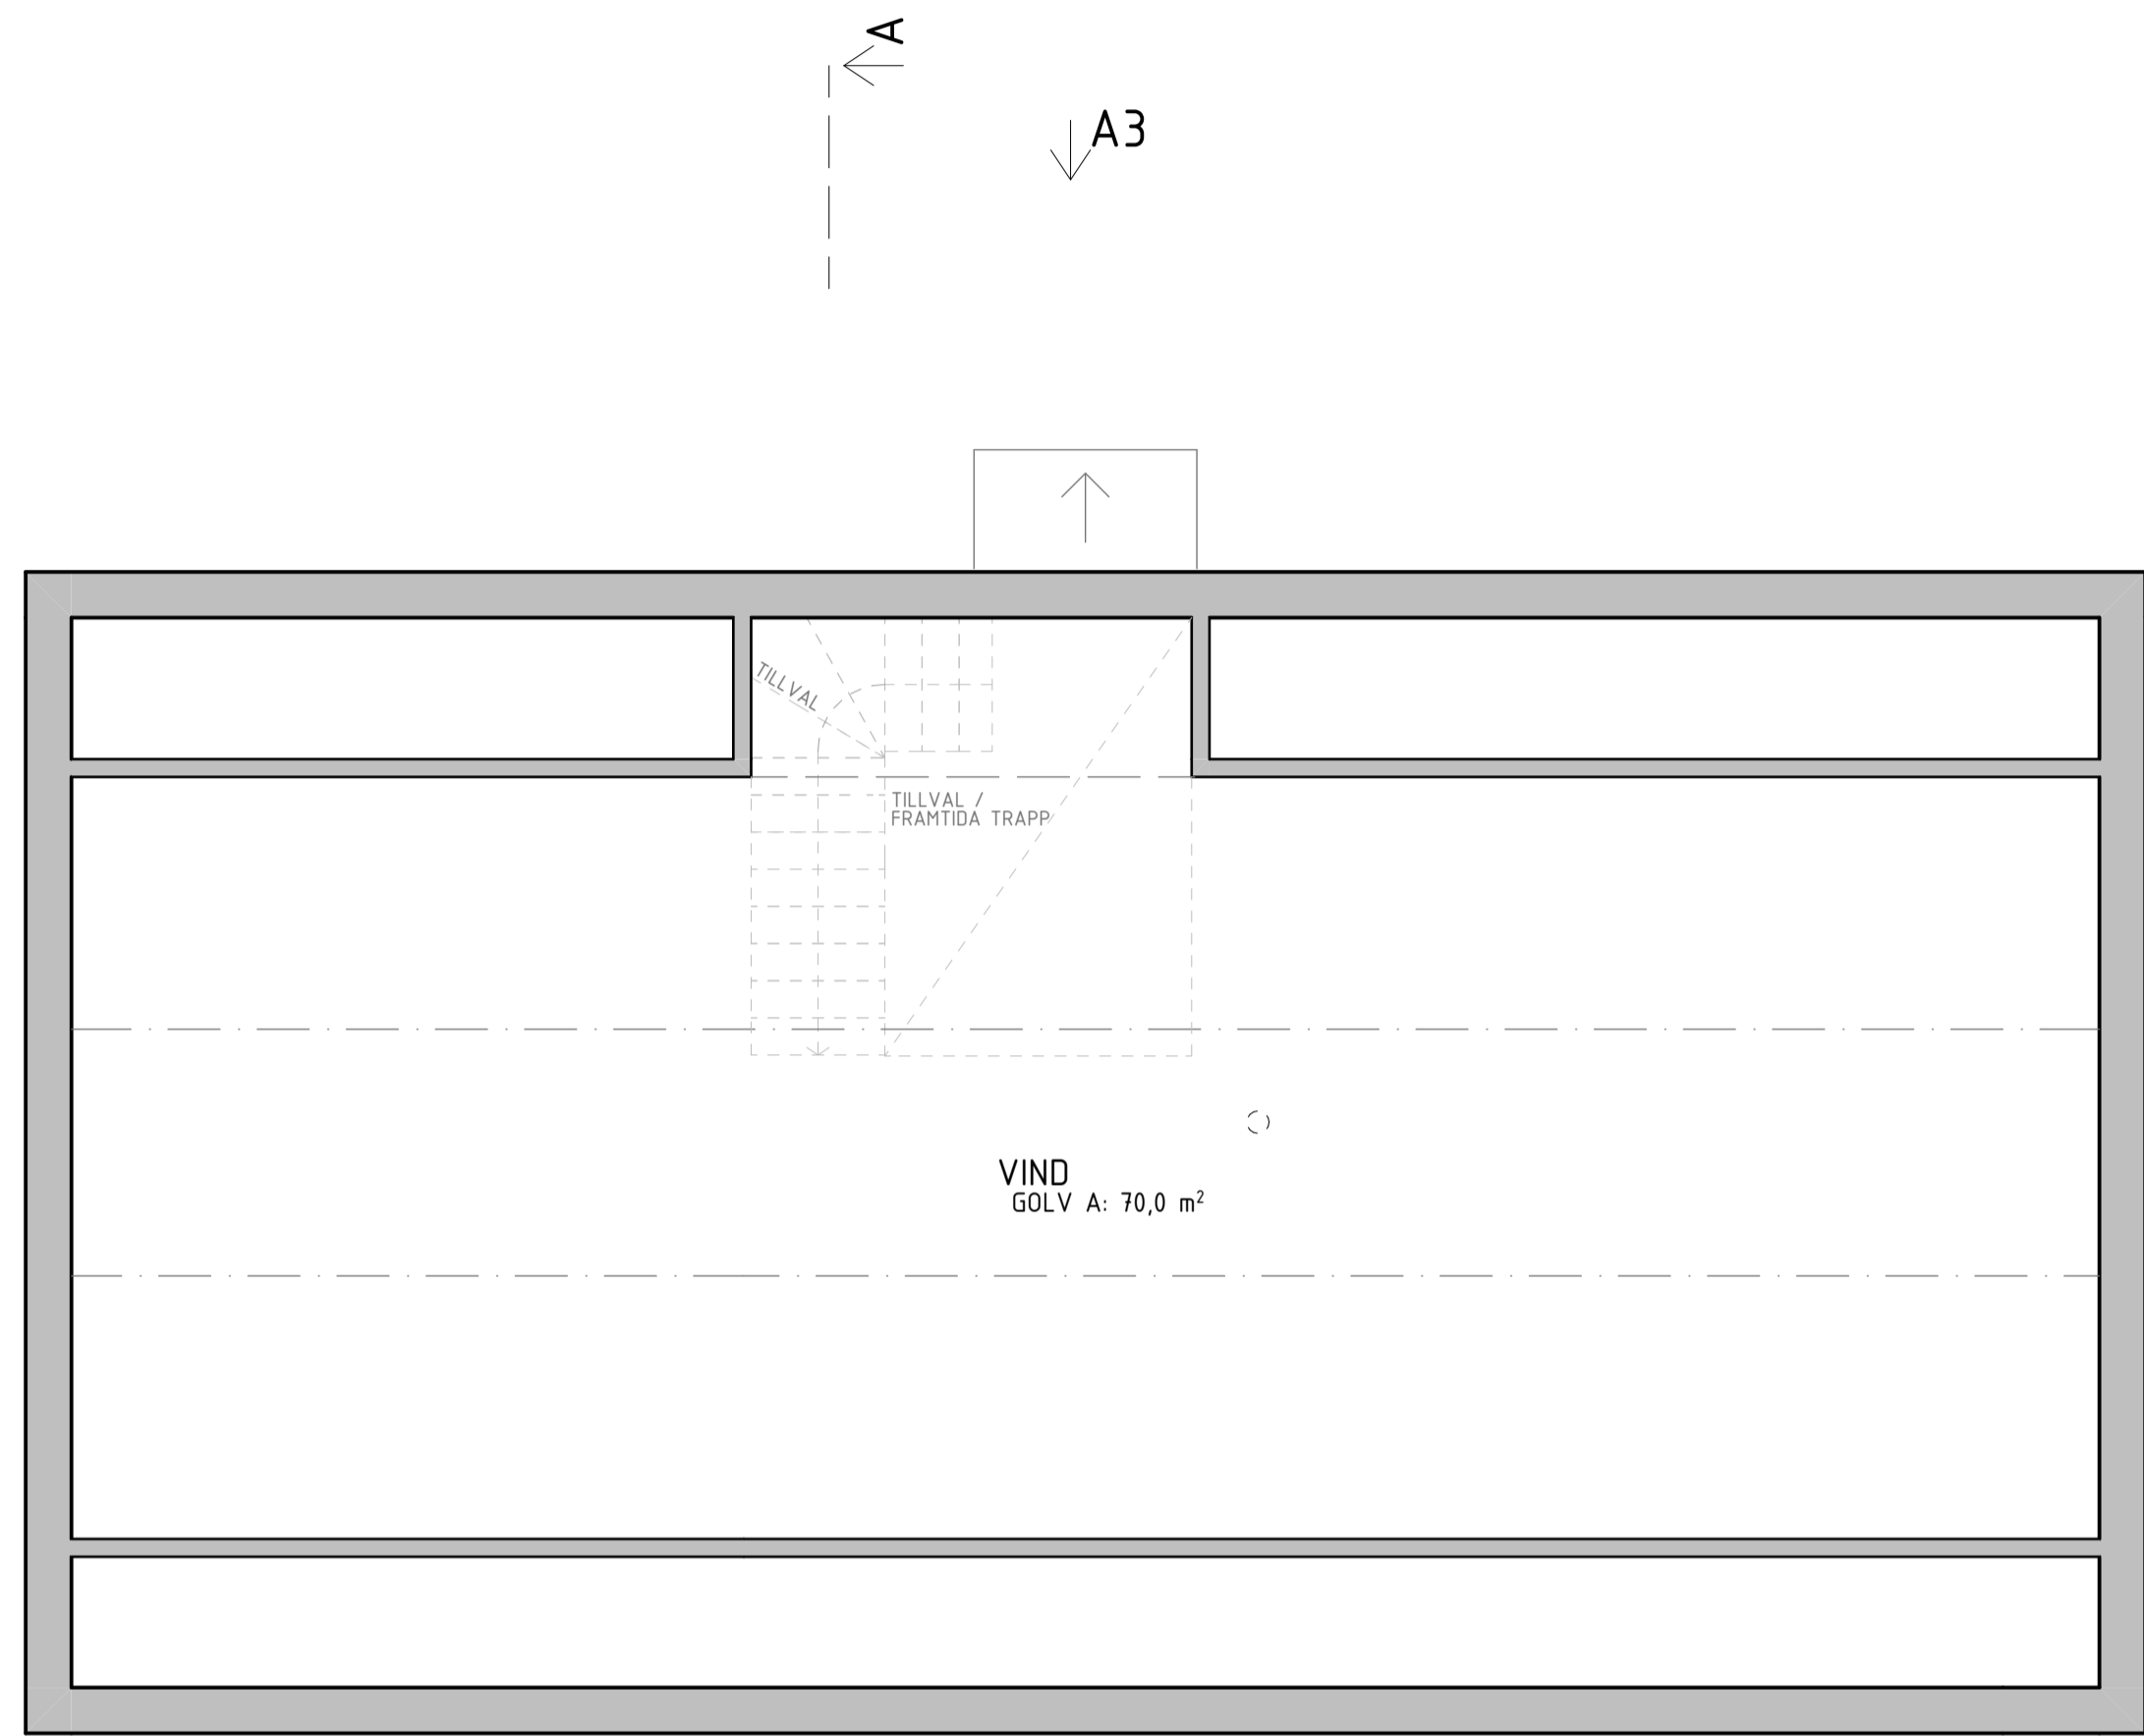

Plan 0  
1:50

BET	ÄNDRING AVSER	DATUM	Sign.
<b>WILLA SIRETORP</b>			
<b>BAS</b>			
 <small>WILLA NORDIC</small> <small>KÄNSLA &amp; FÖRNUFT</small>			
BYGG- HERRE	WILLA NORDIC	RTAD AV	HANDLGGÄRE
UPPDRAG NR	K.A	ANSVARIG	
DATUM	2022 06 22	S. HJÄLMBY	
NYBYGGNATION AV VILLA OCH GARAGE			
SIRETORP, SÖLVESBORG KOMMUN			
VILLA			
PLAN 0			
SKALA A1	A3	NUMMER	BET
1:50	1:100	<b>A-40-1-100</b>	

Plan 1  
1:50

BET	ÄNDRING AVSER	DATUM	Sign.
<b>WILLA SIRETORP</b>			
<b>BAS</b>			
 <small>WILLA NORDIC KÄNSLA &amp; FÖRNUFT</small>			
BYGG- HERRE	WILLA NORDIC		
UPPDRAG NR	K.A	RITAD AV	HANDLAGGARE
DATUM	ANSVARIG		
2022 06 22	S. HJÄLMEBY		
NYBYGGNATION AV VILLA OCH GARAGE SIRETORP, SÖLVESBORG KOMMUN VILLA PLAN 1			
SKALA A1 1:50	A3 1:100	NUMMER <b>A-40-1-101</b>	BET

Fasad A1  
1:50

Fasad A2  
1:50

Fasad A3  
1:50

Fasad A4  
1:50

BET	ÄNDRING AVSER	DATUM	Sign.
<b>WILLA SIRETORP</b>			
<b>BAS</b>			
 <small>WILLA NORDIC</small> <small>KÄNSLA &amp; FÖRNUFT</small>			
BYGG-HERRE	WILLA NORDIC	RYTAD AV	HANDLAGGARE
TEPPFRÅG NR		K.A	
DATUM	2022 06 22	ANSVARIG	S. HJÄLMEBY
NYBYGGNATION AV VILLA OCH GARAGE SIRETORP, SÖLVESBORG KOMMUN VILLA FASADVYER A1-A4			
SKALA A1	A3	NUMMER	BET
1:50	1:100	<b>A-40-3-100</b>	