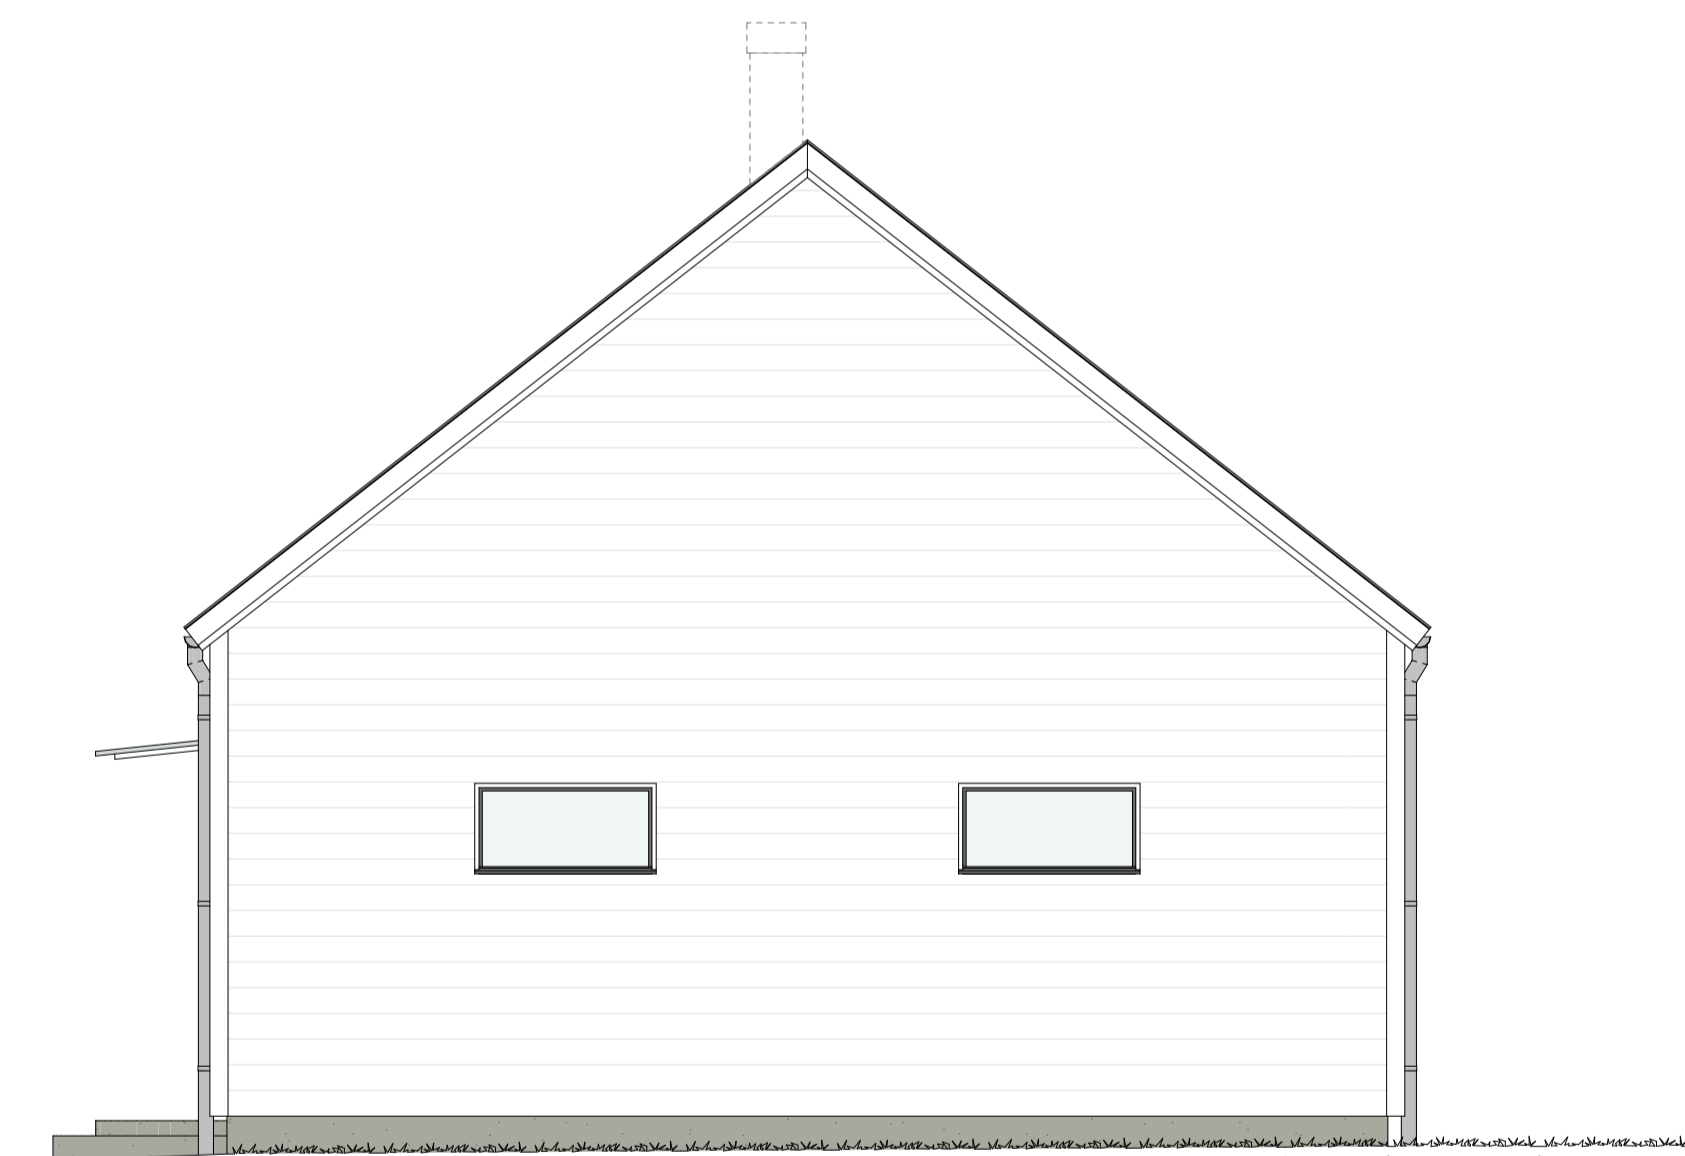

Plan 0  
1:50

BET	ÄNDRING AVSER	DATUM	Sign.
<b>WILLA SIRETORP</b>			
<b>BAS</b>			
 <small>WILLA NORDIC</small> <small>KÄNSLA &amp; FÖRNUFT</small>			
BYGG- HERRE	WILLA NORDIC	RTAD AV	HANDLGGÄRE
UPPDRAG NR	K.A	ANSVARIG	
DATUM	2022 06 22	S. HJÄLMBY	
NYBYGGNATION AV VILLA OCH GARAGE			
SIRETORP, SÖLVESBORG KOMMUN			
VILLA			
PLAN 0			
SKALA A1	A3	NUMMER	BET
1:50	1:100	<b>A-40-1-100</b>	

Plan 1  
1:50

BET	ÄNDRING AVSER	DATUM	Sign.
<b>WILLA SIRETORP</b>			
<b>BAS</b>			
 <small>WILLA NORDIC KÄNSLA &amp; FÖRNUFT</small>			
BYGG- HERRE	WILLA NORDIC		
UPPDRAG NR	K.A	RITAD AV	HANDLAGGARE
DATUM	ANSVARIG		
2022 06 22	S. HJÄLMEBY		
NYBYGGNATION AV VILLA OCH GARAGE SIRETORP, SÖLVESBORG KOMMUN VILLA PLAN 1			
SKALA A1 1:50	A3 1:100	NUMMER <b>A-40-1-101</b>	BET

Fasad A1  
1:50

Fasad A2  
1:50

Fasad A3  
1:50

Fasad A4  
1:50

BET	ÄNDRING AVSER	DATUM	Sign.
<b>WILLA SIRETORP</b>			
<b>BAS</b>			
 <small>WILLA NORDIC</small> <small>KÄNSLA &amp; FÖRNUFT</small>			
BYGG-HERRE	WILLA NORDIC	RYTAD AV	HANDLAGGARE
TEPPFRÅG NR		K.A	
DATUM	2022 06 22	ANSVARIG	S. HJÄLMEBY
NYBYGGNATION AV VILLA OCH GARAGE SIRETORP, SÖLVESBORG KOMMUN VILLA FASADVYER A1-A4			
SKALA A1	A3	NUMMER	BET
1:50	1:100	<b>A-40-3-100</b>	