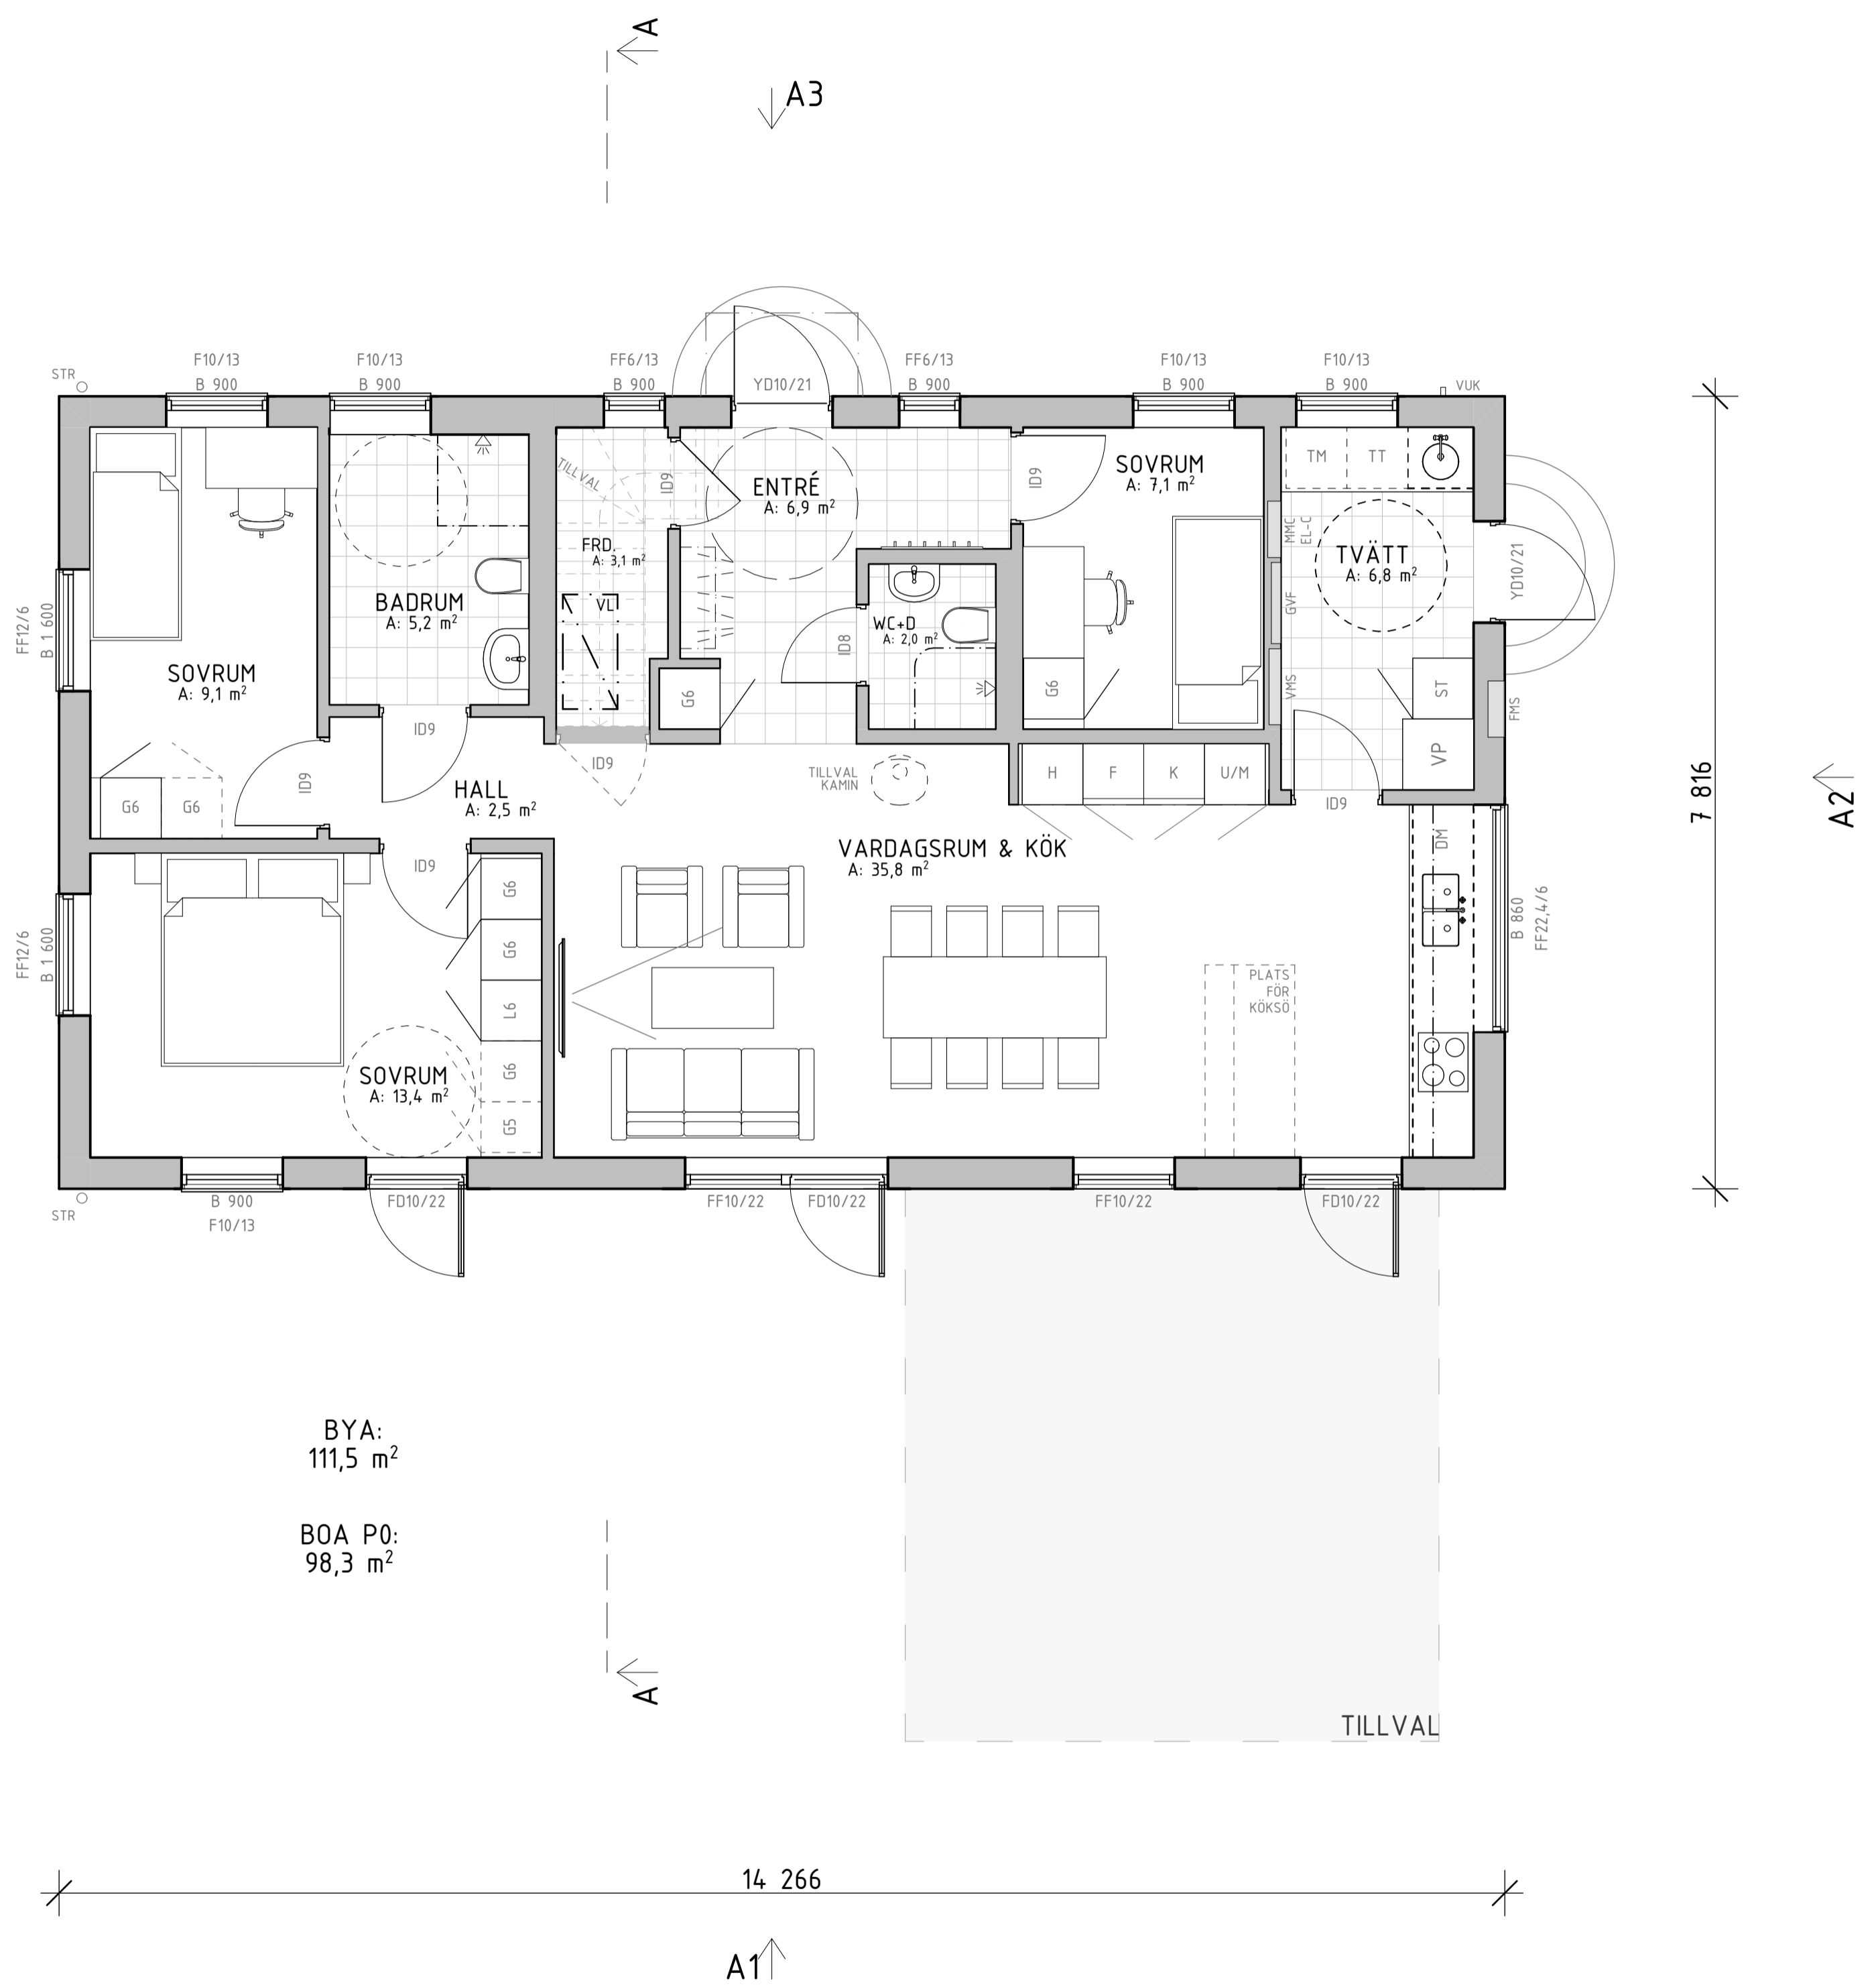

Plan 0  
1:50

BET	ÄNDRING AVSER	DATUM	Sign.
<b>WILLA SIRETORP</b>			
<b>BAS</b>			
 <small>WILLA NORDIC</small> <small>KÄNSLA &amp; FÖRNUFT</small>			
BYGG- HERRE	WILLA NORDIC	RTAD AV	HANDLGGÄRE
UPPDRAG NR	K.A	ANSVARIG	
DATUM	2022 06 22	S. HJÄLMBY	
NYBYGGNATION AV VILLA OCH GARAGE			
SIRETORP, SÖLVESBORG KOMMUN			
VILLA			
PLAN 0			
SKALA A1	A3	NUMMER	BET
1:50	1:100	<b>A-40-1-100</b>	

Plan 1  
1:50

BET	ÄNDRING AVSER	DATUM	Sign.
<b>WILLA SIRETORP</b>			
<b>BAS</b>			
 <small>WILLA NORDIC KÄNSLA &amp; FÖRNUFT</small>			
BYGG- HERRE	WILLA NORDIC		
UPPDRAG NR	K.A	RITAD AV	HANDLAGGARE
DATUM	ANSVARIG		
2022 06 22	S. HJÄLMEBY		
NYBYGGNATION AV VILLA OCH GARAGE SIRETORP, SÖLVESBORG KOMMUN VILLA PLAN 1			
SKALA A1 1:50	A3 1:100	NUMMER <b>A-40-1-101</b>	BET

Fasad A1  
1:50

Fasad A2  
1:50

Fasad A3  
1:50

Fasad A4  
1:50

BET	ÄNDRING AVSER	DATUM	Sign.
<b>WILLA SIRETORP</b>			
<b>BAS</b>			
 <small>WILLA NORDIC</small> <small>KÄNSLA &amp; FÖRNUFT</small>			
BYGG-HERRE	WILLA NORDIC	RYTAD AV	HANDLAGGARE
TEPPFRÅG NR		K.A	
DATUM	2022 06 22	ANSVARIG	S. HJÄLMEBY
NYBYGGNATION AV VILLA OCH GARAGE SIRETORP, SÖLVESBORG KOMMUN VILLA FASADVYER A1-A4			
SKALA A1	A3	NUMMER	BET
1:50	1:100	<b>A-40-3-100</b>	