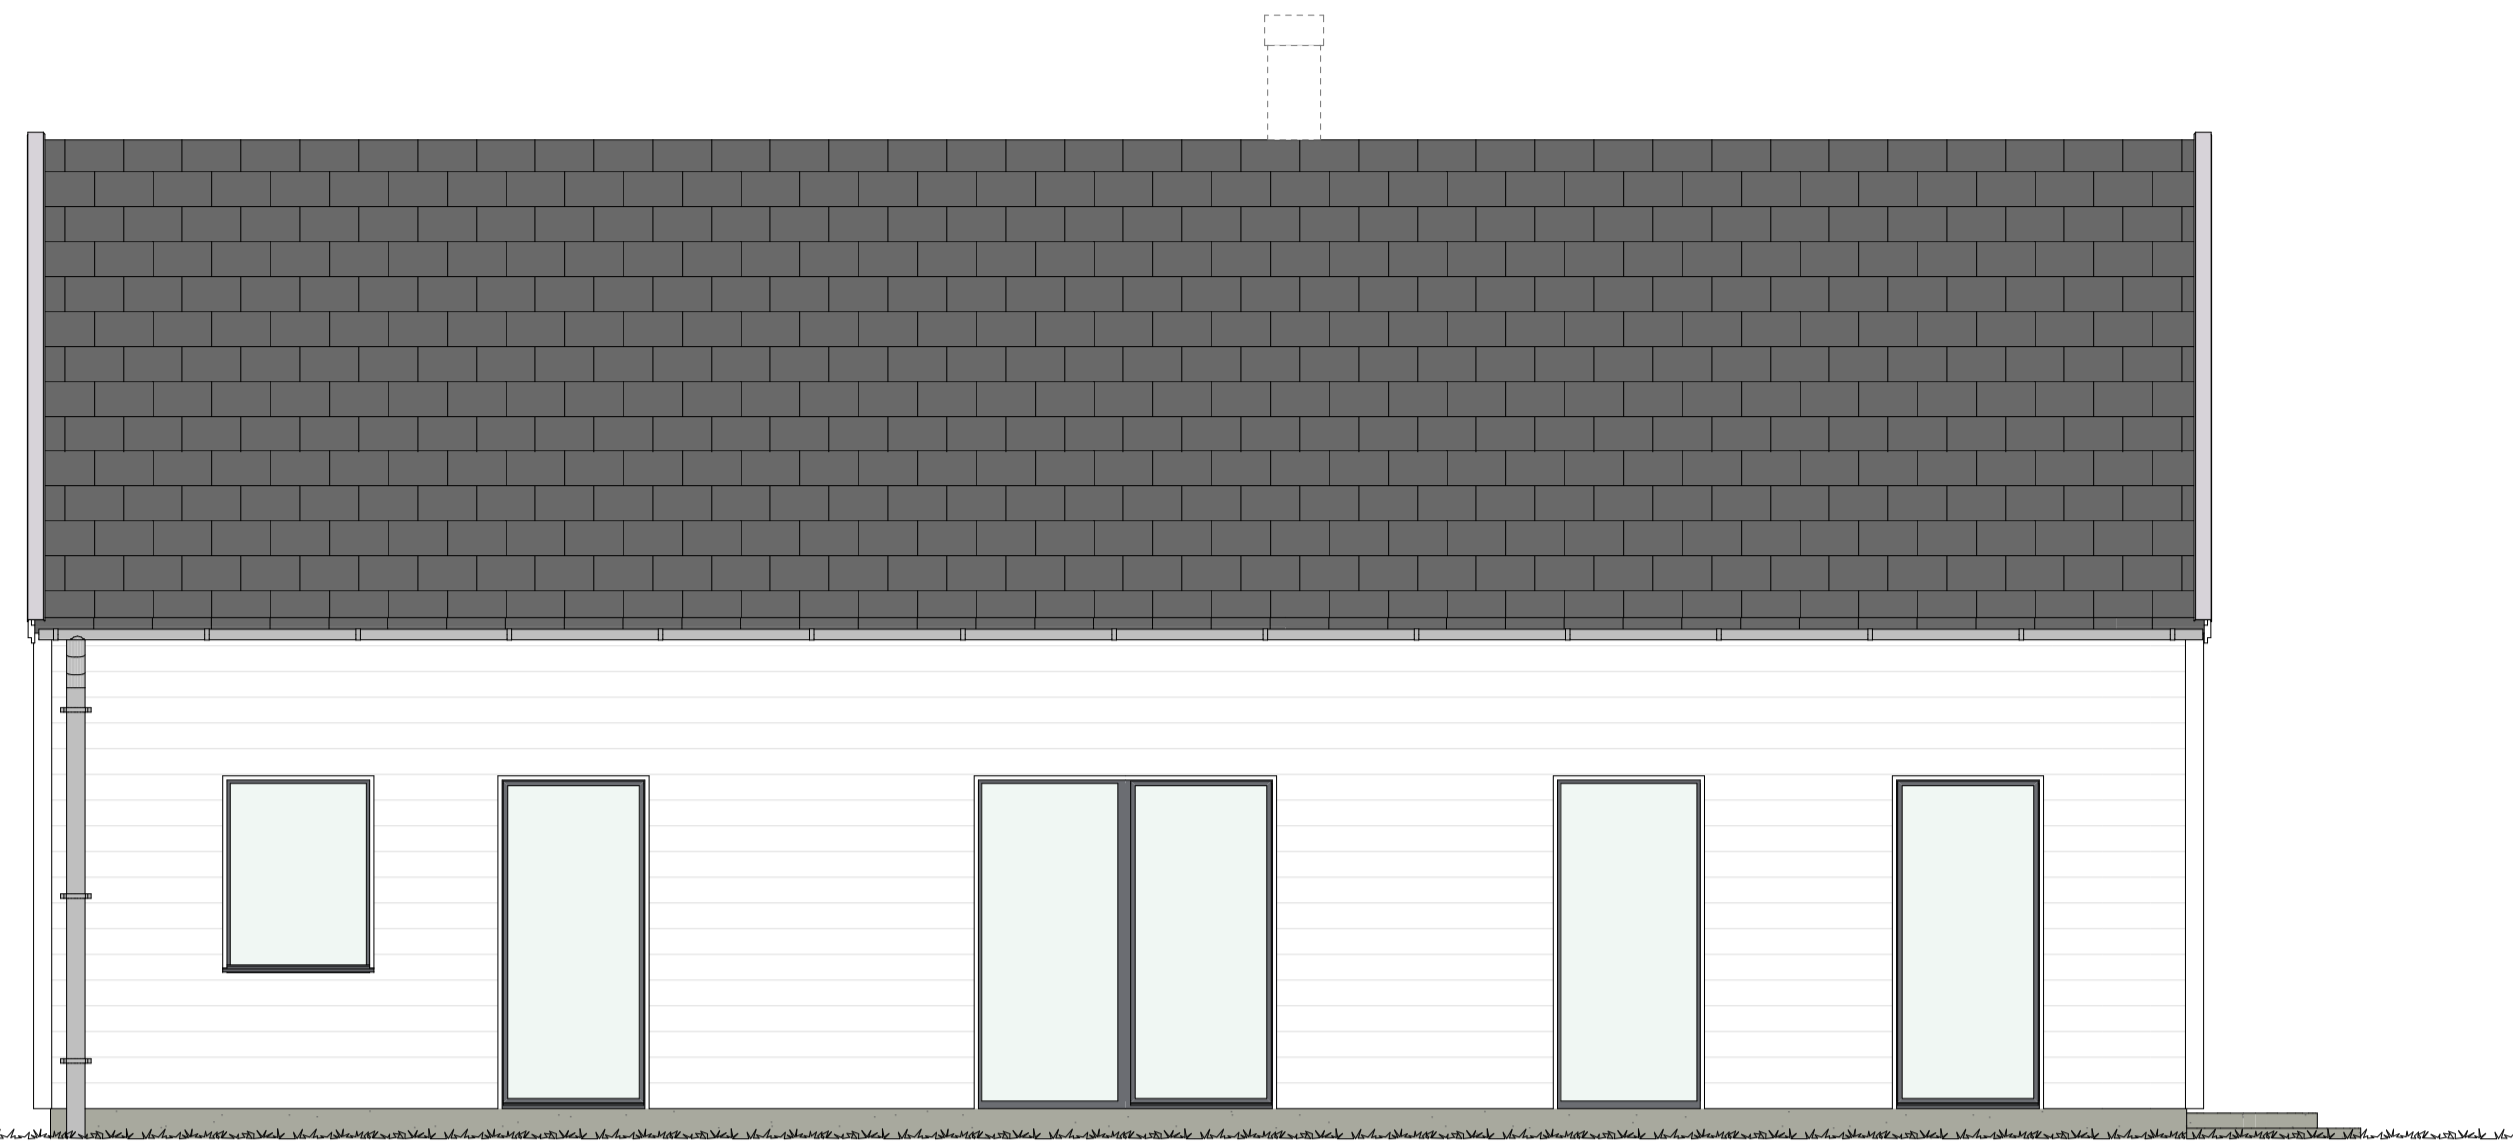

Plan 0  
1:50

BET	ÄNDRING AVSER	DATUM	Sign.
<b>WILLA SIRETORP</b>			
<b>BAS</b>			
 <small>WILLA NORDIC</small> <small>KÄNSLA &amp; FÖRNUFT</small>			
BYGG- HERRE	WILLA NORDIC	RTAD AV	HANDLGGÄRE
UPPDRAG NR	K.A	ANSVARIG	
DATUM	2022 06 22	S. HJÄLMBY	
NYBYGGNATION AV VILLA OCH GARAGE			
SIRETORP, SÖLVESBORG KOMMUN			
VILLA			
PLAN 0			
SKALA A1	A3	NUMMER	BET
1:50	1:100	<b>A-40-1-100</b>	

Plan 1  
1:50

BET	ÄNDRING AVSER	DATUM	Sign.
<b>WILLA SIRETORP</b>			
<b>BAS</b>			
 <small>WILLA NORDIC KÄNSLA &amp; FÖRNUFT</small>			
BYGG- HERRE	WILLA NORDIC		
UPPDRAG NR	K.A	RITAD AV	HANDLAGGARE
DATUM	ANSVARIG		
2022 06 22	S. HJÄLMEBY		
NYBYGGNATION AV VILLA OCH GARAGE SIRETORP, SÖLVESBORG KOMMUN VILLA PLAN 1			
SKALA A1 1:50	A3 1:100	NUMMER <b>A-40-1-101</b>	BET

Fasad A1  
1:50

Fasad A2  
1:50

Fasad A3  
1:50

Fasad A4  
1:50

BET	ÄNDRING AVSER	DATUM	Sign.
<b>WILLA SIRETORP</b>			
<b>BAS</b>			
 <small>WILLA NORDIC</small> <small>KÄNSLA &amp; FÖRNUFT</small>			
BYGG-HERRE	WILLA NORDIC	RYTAD AV	HANDLAGGARE
TEPPFRÅG NR		K.A	
DATUM	2022 06 22	ANSVARIG	S. HJÄLMEBY
NYBYGGNATION AV VILLA OCH GARAGE SIRETORP, SÖLVESBORG KOMMUN VILLA FASADVYER A1-A4			
SKALA A1	A3	NUMMER	BET
1:50	1:100	<b>A-40-3-100</b>	