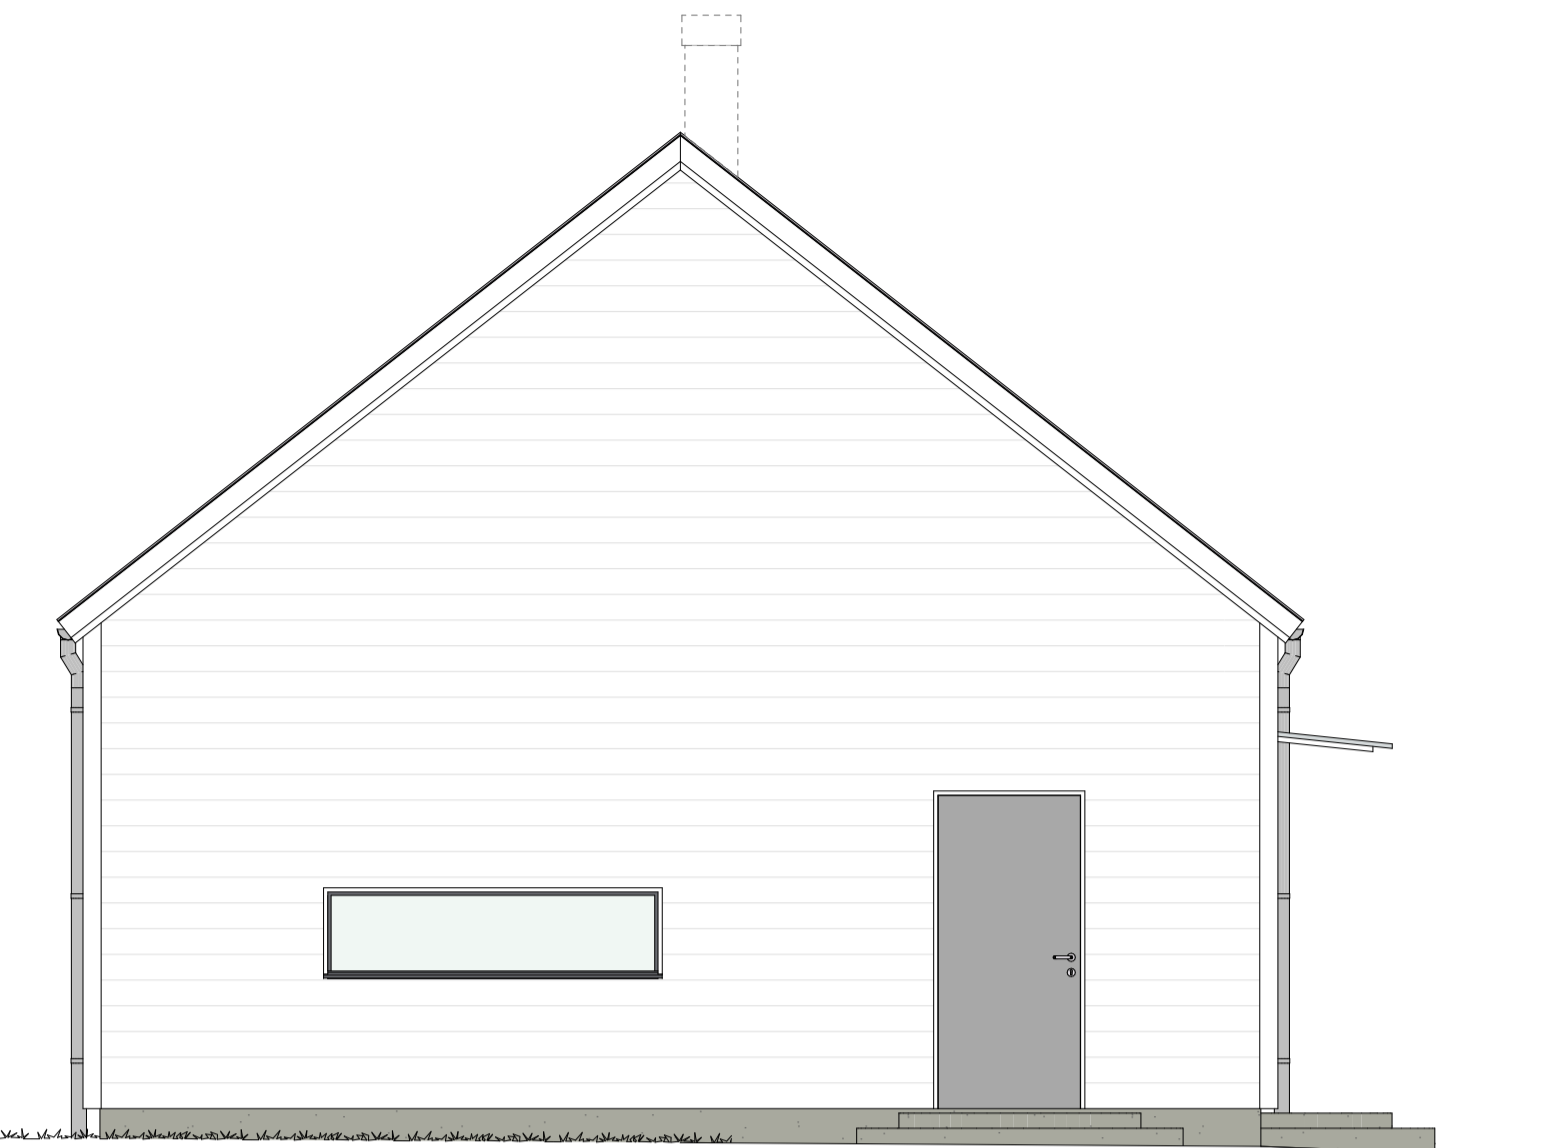

Plan 0  
1:50

BET	ÄNDRING AVSER	DATUM	Sign.
<b>WILLA SIRETORP</b>			
<b>BAS</b>			
 <small>WILLA NORDIC</small> <small>KÄNSLA &amp; FÖRNUFT</small>			
BYGG- HERRE	WILLA NORDIC	RTAD AV	HANDLGGÄRE
UPPDRAG NR	K.A	ANSVARIG	
DATUM	2022 06 22	S. HJÄLMBY	
NYBYGGNATION AV VILLA OCH GARAGE			
SIRETORP, SÖLVESBORG KOMMUN			
VILLA			
PLAN 0			
SKALA A1	A3	NUMMER	BET
1:50	1:100	<b>A-40-1-100</b>	

Plan 1  
1:50

BET	ÄNDRING AVSER	DATUM	Sign.
<b>WILLA SIRETORP</b>			
<b>BAS</b>			
 <small>WILLA NORDIC KÄNSLA &amp; FÖRNUFT</small>			
BYGG- HERRE	WILLA NORDIC		
UPPDRAG NR	K.A	RITAD AV	HANDLAGGARE
DATUM	ANSVARIG		
2022 06 22	S. HJÄLMEBY		
NYBYGGNATION AV VILLA OCH GARAGE SIRETORP, SÖLVESBORG KOMMUN VILLA PLAN 1			
SKALA A1 1:50	A3 1:100	NUMMER <b>A-40-1-101</b>	BET

Fasad A1  
1:50

Fasad A2  
1:50

Fasad A3  
1:50

Fasad A4  
1:50

BET	ÄNDRING AVSER	DATUM	Sign.
<b>WILLA SIRETORP</b>			
<b>BAS</b>			
 <small>WILLA NORDIC</small> <small>KÄNSLA &amp; FÖRNUFT</small>			
BYGG-HERRE	WILLA NORDIC	RYTAD AV	HANDLAGGARE
TEPPFRÅG NR		K.A	
DATUM	2022 06 22	ANSVARIG	S. HJÄLMEBY
NYBYGGNATION AV VILLA OCH GARAGE SIRETORP, SÖLVESBORG KOMMUN VILLA FASADVYER A1-A4			
SKALA A1	A3	NUMMER	BET
1:50	1:100	<b>A-40-3-100</b>	