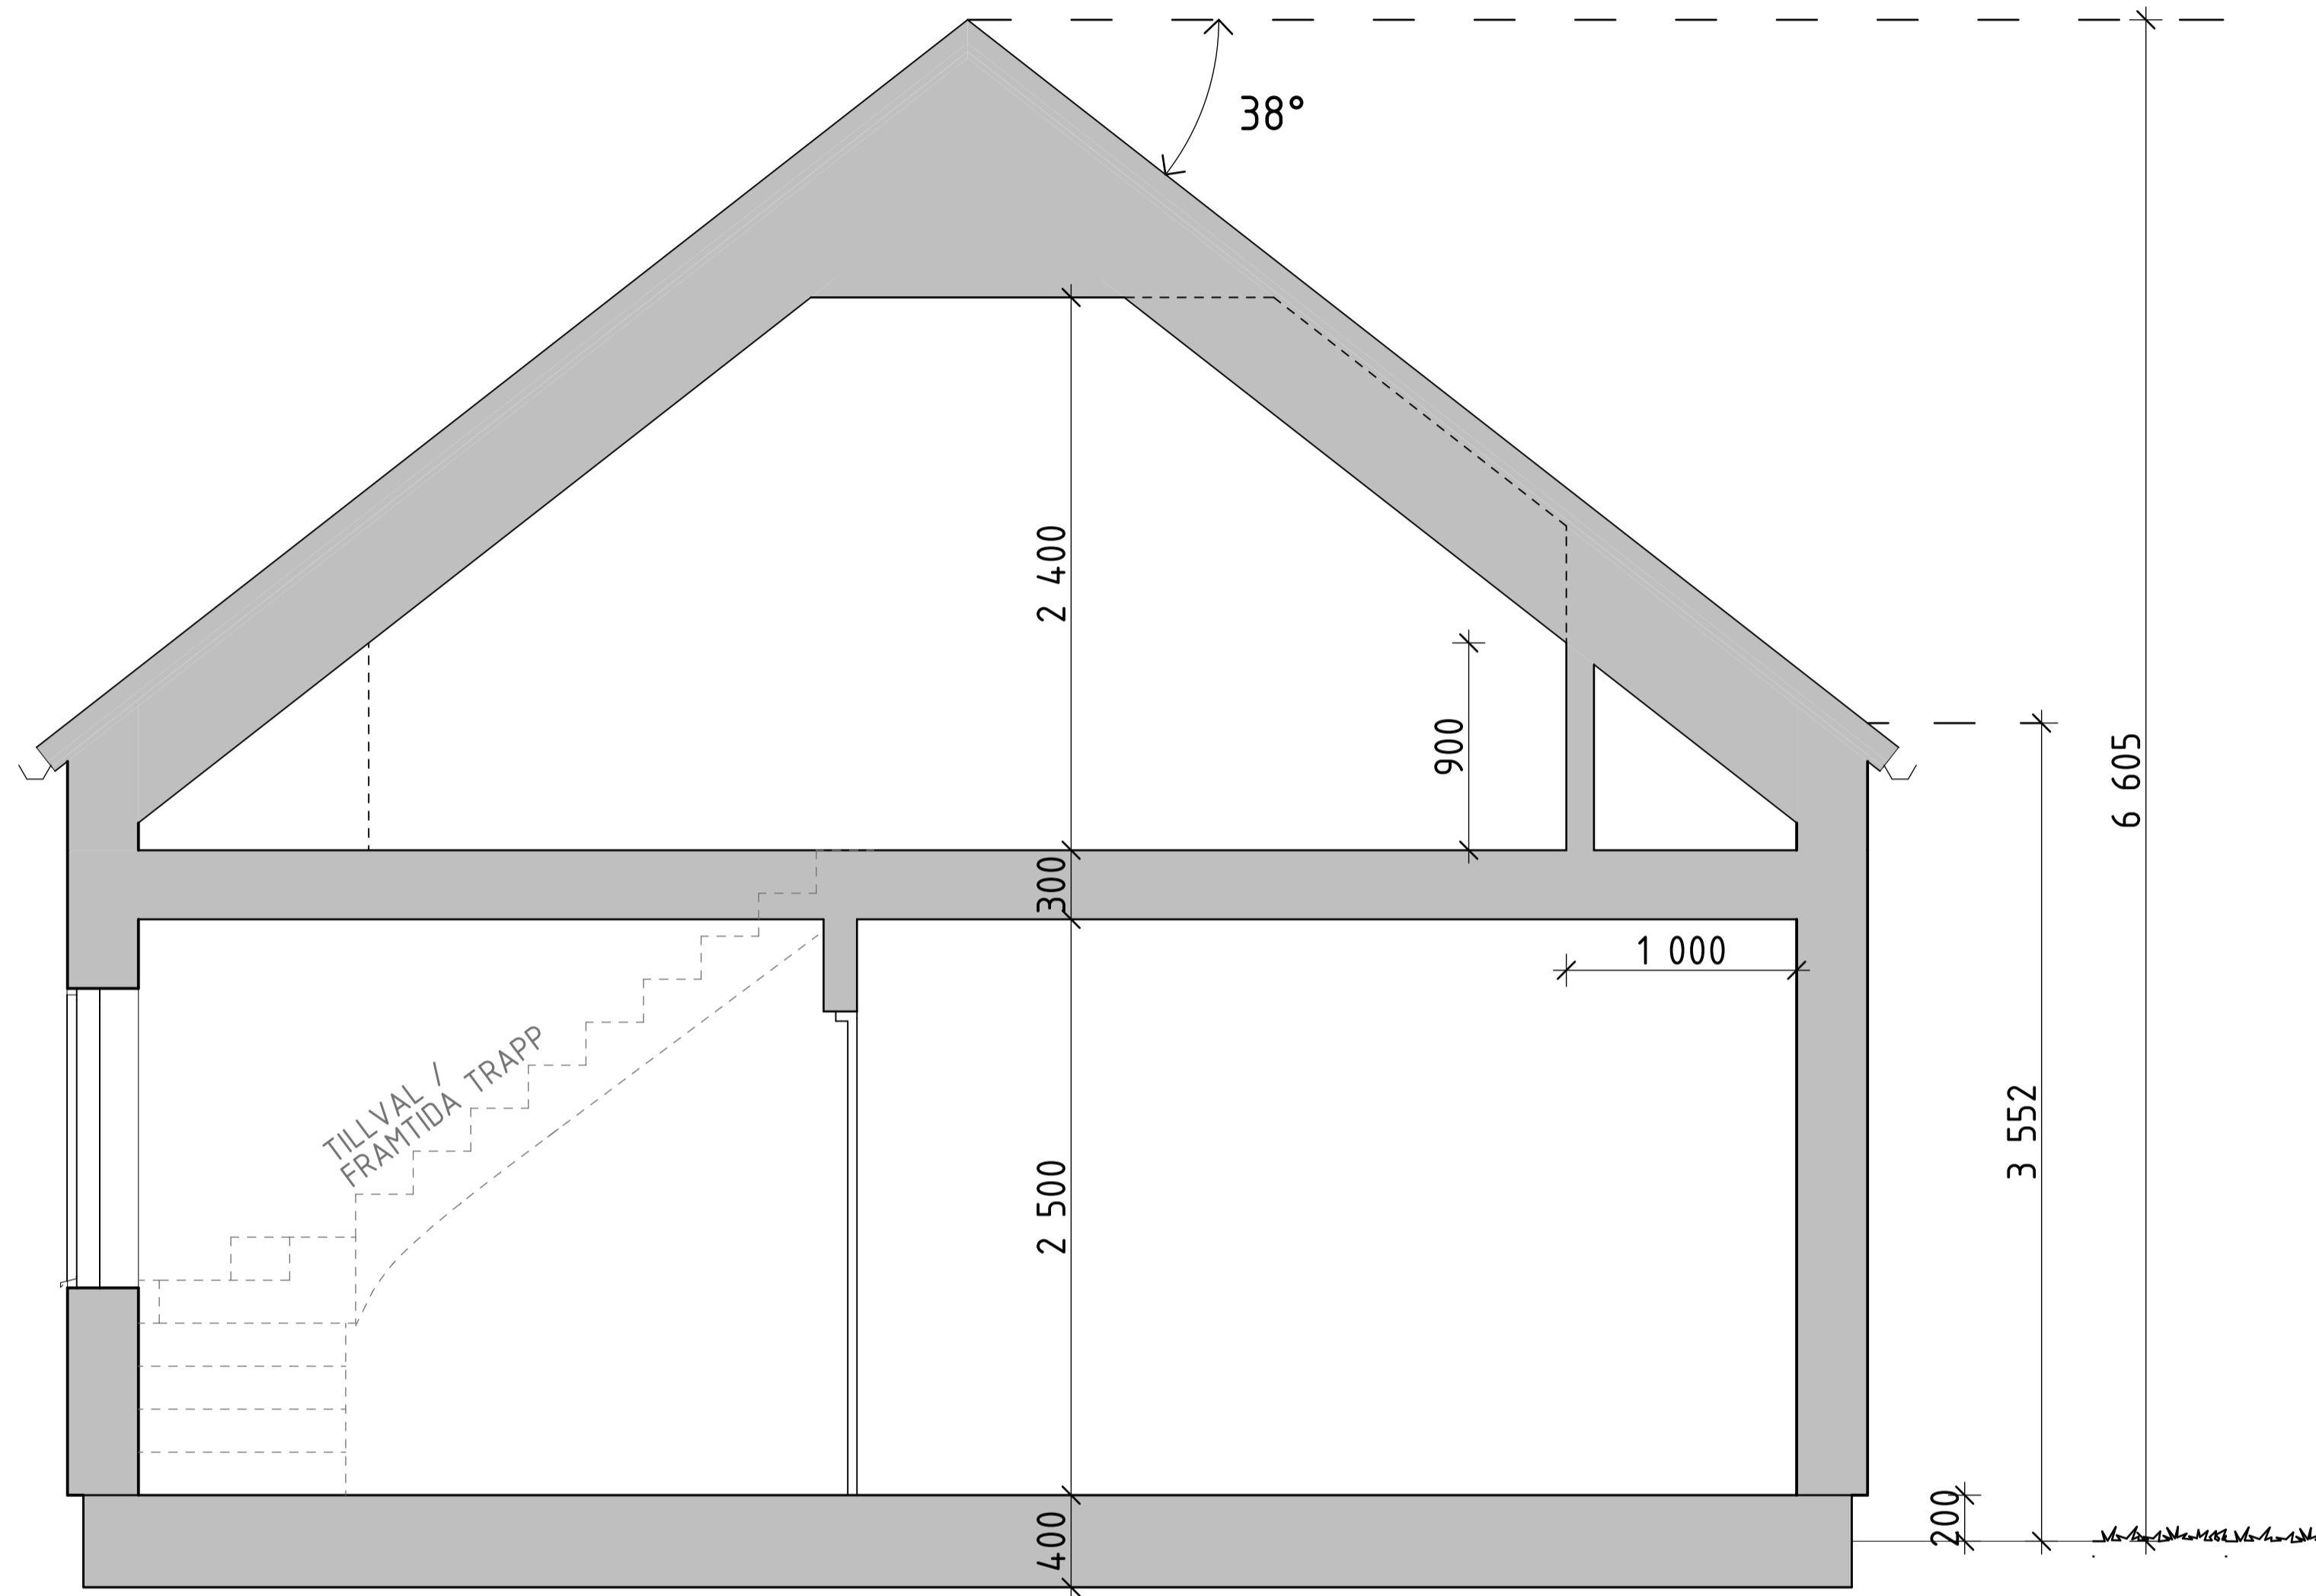

Plan 0  
1:50

BET	ÄNDRING AVSER	DATUM	Sign.
<b>WILLA SIRETORP</b>			
<b>BAS</b>			
 <small>WILLA NORDIC</small> <small>KÄNSLA &amp; FÖRNUFT</small>			
BYGG- HERRE	WILLA NORDIC	RITAD AV	HANDLAGGARE
UPPDRAG NR	K.A	ANSVARIG	
DATUM	2022 06 22	S. HJÄLMBY	
NYBYGGNATION AV VILLA OCH GARAGE			
SIRETORP, SÖLVESBORG KOMMUN			
VILLA			
PLAN 0			
SKALA A1	A3	NUMMER	BET
1:50	1:100	<b>A-40-1-100</b>	

Plan 1  
1:50

BET	ÄNDRING AVSER	DATUM	Sign.
<b>WILLA SIRETORP</b>			
<b>BAS</b>			
 <small>WILLA NORDIC</small> <small>KÄNSLA &amp; FÖRNUFT</small>			
BYGG- HERRE	WILLA NORDIC		
TEPPBRÄG NR	K.A	RITAD AV HANDLAGGARE	
DATUM	ANSVARIG		
2022 06 22	S. HJÄLMEBY		
NYBYGGNATION AV VILLA OCH GARAGE SIRETORP, SÖLVESBORG KOMMUN VILLA PLAN 1			
SKALA A1 1:50	A3 1:100	NUMMER <b>A-40-1-101</b>	BET

Sektion A  
1:25

BET	ÄNDRING AVSER	DATUM	Sign.
<b>WILLA SIRETORP</b>			
<b>BAS</b>			
 <small>WILLA NORDIC</small> <small>KÄNSLA &amp; FÖRNUFT</small>			
BYGG- HERRE	WILLA NORDIC		
TEPPRÅG NR	RTAD AV	HANDLAGGARE	
	K.A		
DATUM	ANSVARIG		
2022 06 22	S. HJÄLMEBY		
NYBYGGNATION AV VILLA OCH GARAGE			
SIRETORP, SÖLVESBORG KOMMUN			
VILLA			
PRINCIPSEKTION A			
SKALA A1 1:25	A3 1:50	NUMMER	BET
		<b>A-40-2-100</b>	

Fasad A1  
1:50

Fasad A2  
1:50

Fasad A3  
1:50

Fasad A4  
1:50

BET	ÄNDRING AVSER	DATUM	Sign.
<b>WILLA SIRETORP</b>			
<b>BAS</b>			
			
BYGG-HERRE	WILLA NORDIC		
TEPPRÅG NR	RITAD AV	HANDLAGGARE	
	K.A		
DATUM	ANSVARIG		
2022 06 22	S. HJÄLMEBY		
NYBYGGNATION AV VILLA OCH GARAGE			
SIRETORP, SÖLVESBORG KOMMUN			
VILLA			
FASADVYER A1-A4			
SKALA A1	A3	NUMMER	BET
1:50	1:100	<b>A-40-3-100</b>	