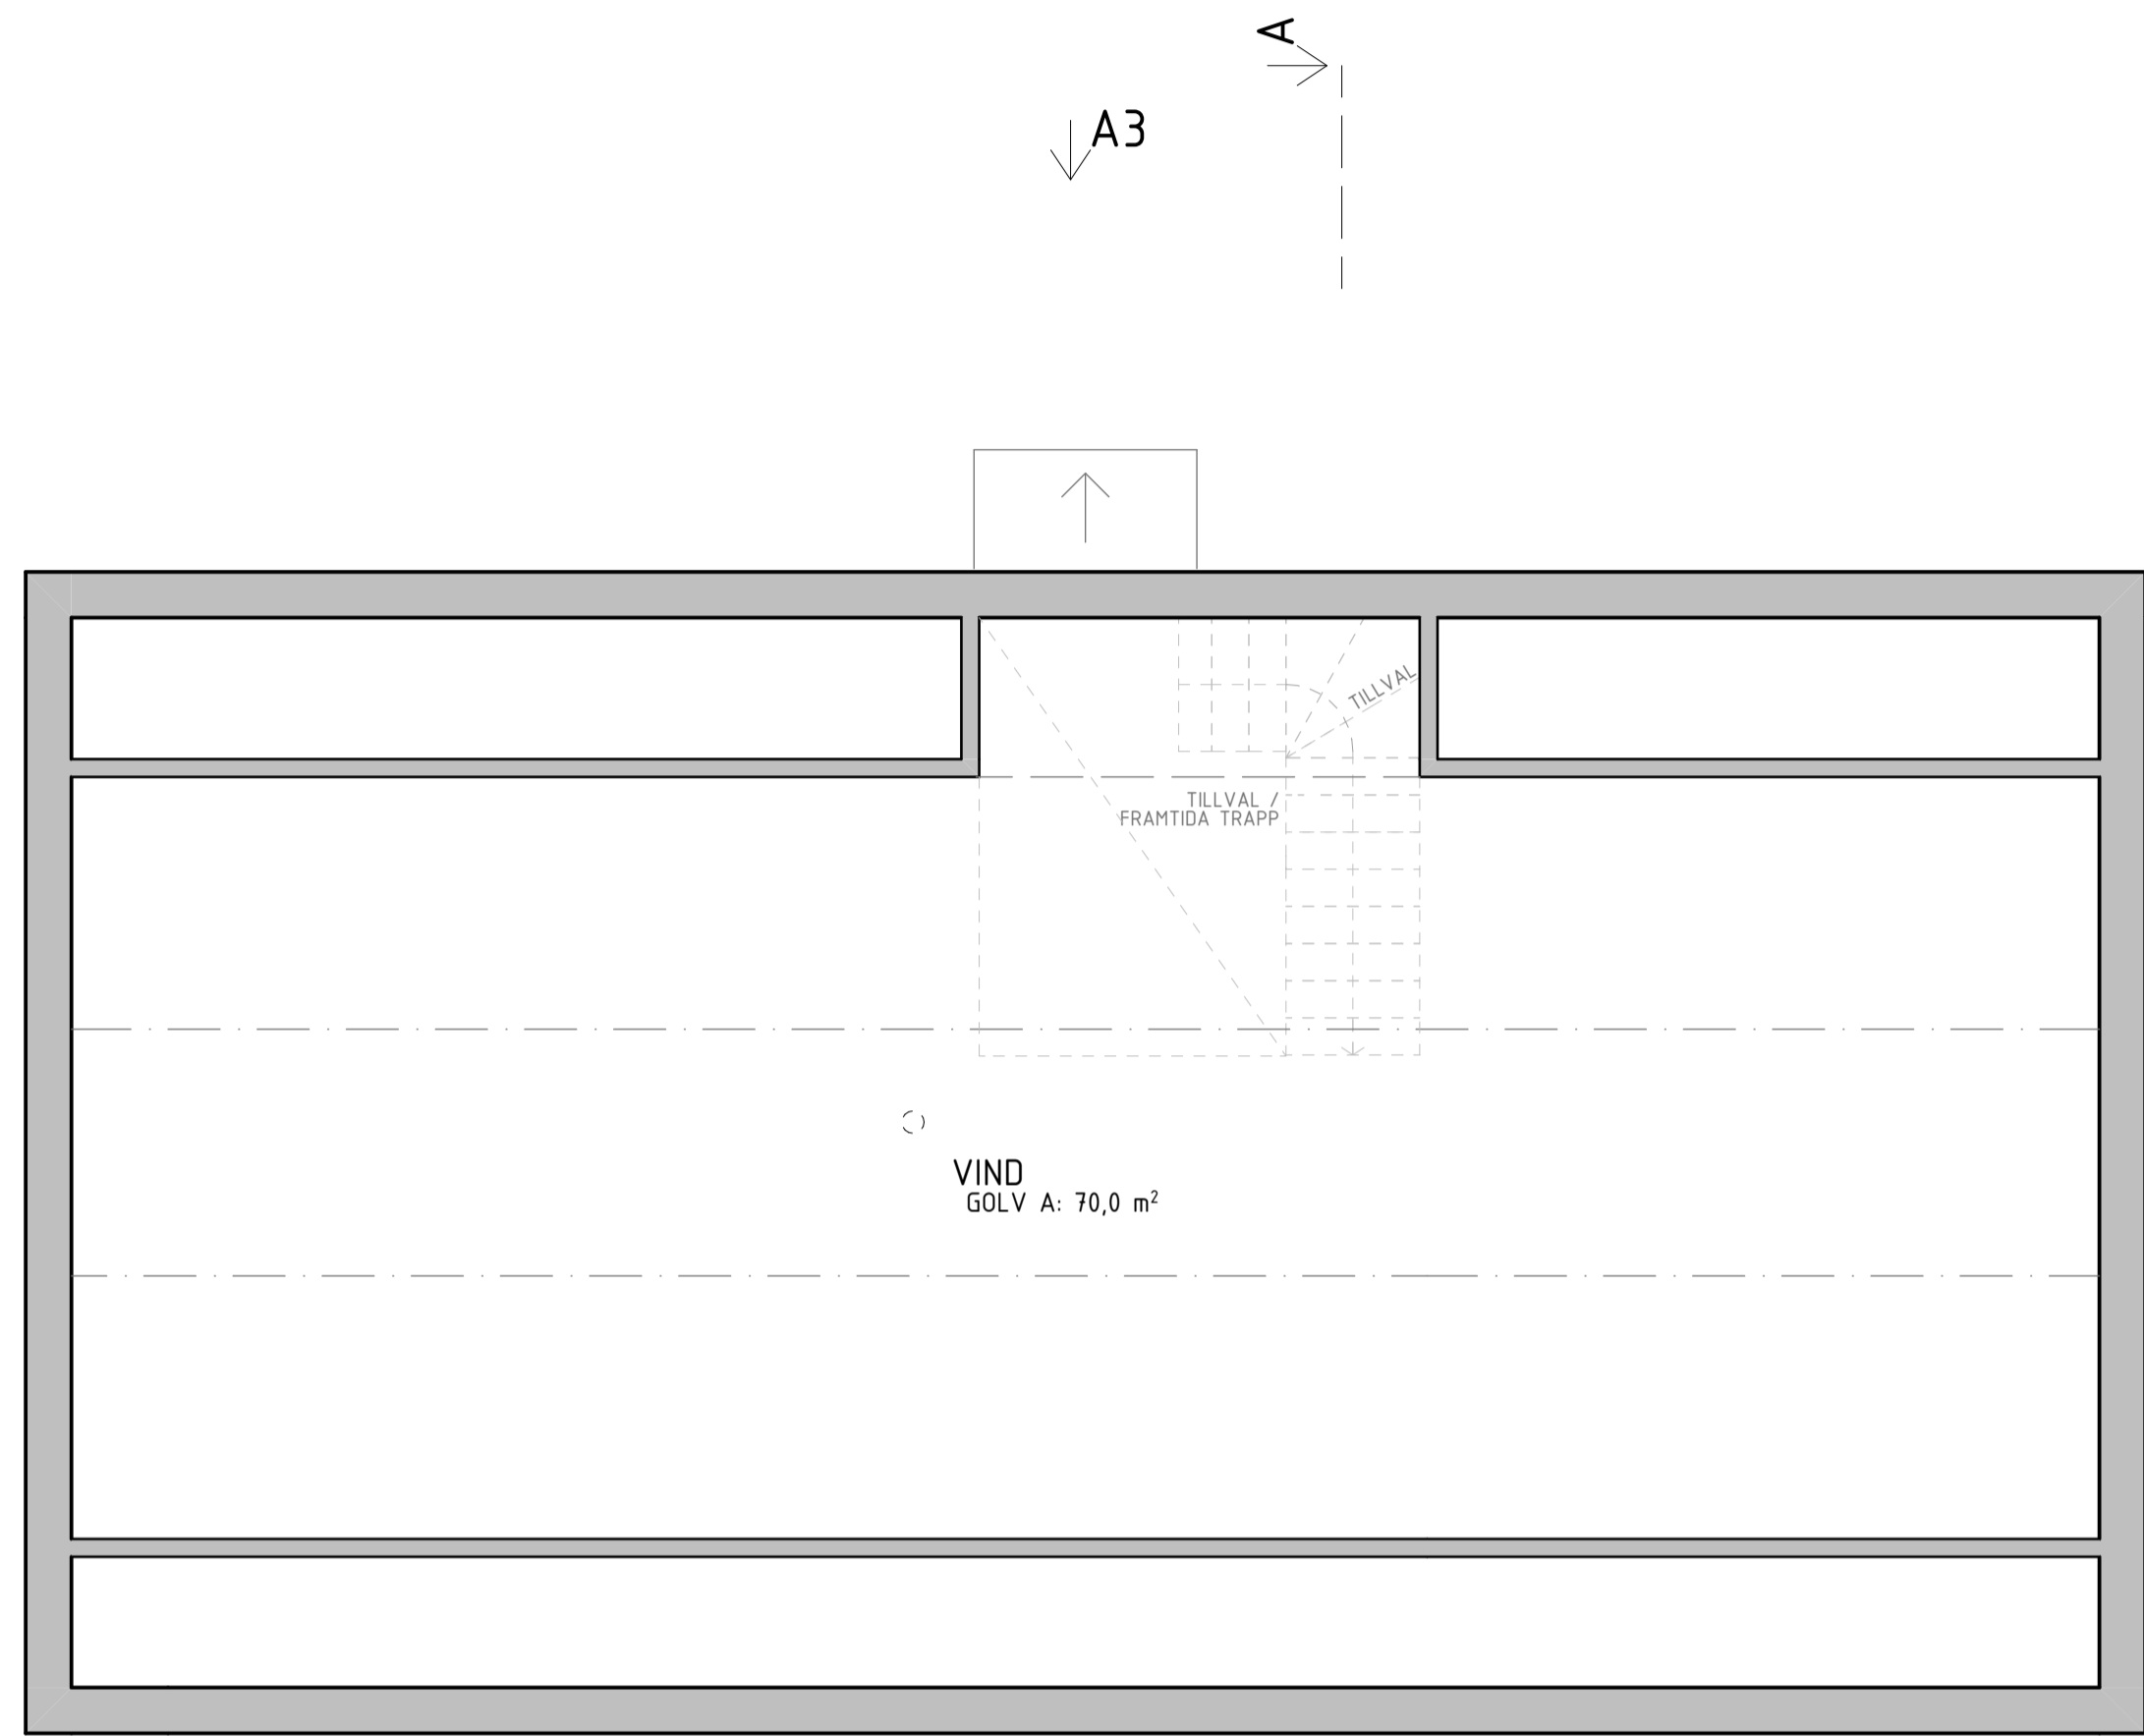

Plan 0  
1:50

BET	ÄNDRING AVSER	DATUM	Sign.
<b>WILLA SIRETORP</b>			
<b>BAS</b>			
 <small>WILLA NORDIC</small> <small>KÄNSLA &amp; FÖRNUFT</small>			
BYGG- HERRE	WILLA NORDIC	RITAD AV	HANDLAGGARE
UPPDRAG NR	K.A	ANSVARIG	
DATUM	2022 06 22	S. HJÄLMBY	
NYBYGGNATION AV VILLA OCH GARAGE			
SIRETORP, SÖLVESBORG KOMMUN			
VILLA			
PLAN 0			
SKALA A1	A3	NUMMER	BET
1:50	1:100	<b>A-40-1-100</b>	

Plan 1  
1:50

BET	ÄNDRING AVSER	DATUM	Sign.
<b>WILLA SIRETORP</b>			
<b>BAS</b>			
 <small>WILLA NORDIC</small> <small>KÄNSLA &amp; FÖRNUFT</small>			
BYGG- HERRE	WILLA NORDIC		
TEPPBRÄG NR	K.A	RITAD AV HANDLAGGARE	
DATUM	ANSVARIG		
2022 06 22	S. HJÄLMEBY		
NYBYGGNATION AV VILLA OCH GARAGE SIRETORP, SÖLVESBORG KOMMUN VILLA PLAN 1			
SKALA A1 1:50	A3 1:100	NUMMER <b>A-40-1-101</b>	BET