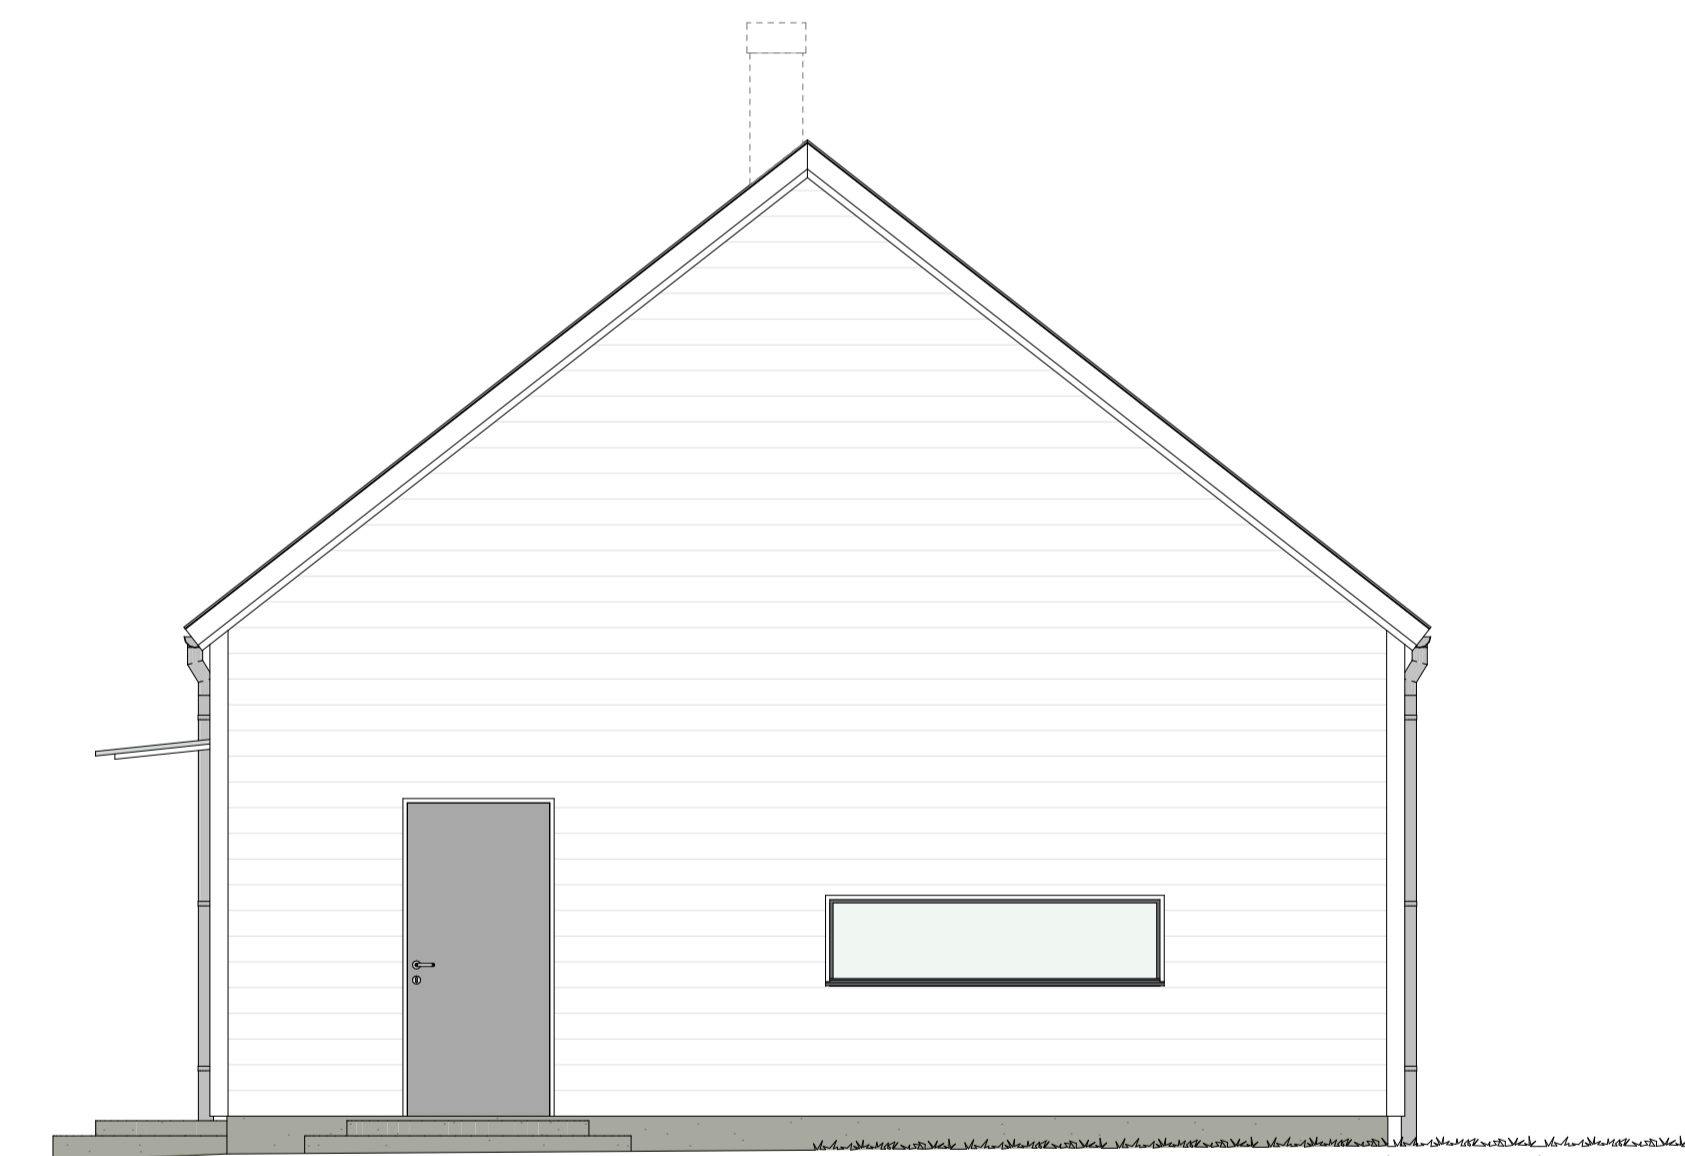

Plan 0  
1:50

BET	ÄNDRING AVSER	DATUM	Sign.
<b>WILLA SIRETORP</b>			
<b>BAS</b>			
 <small>WILLA NORDIC</small> <small>KÄNSLA &amp; FÖRNUFT</small>			
BYGG- HERRE	WILLA NORDIC	RITAD AV	HANDLAGGARE
UPPDRAG NR	K.A	ANSVARIG	
DATUM	2022 06 22	S. HJÄLMBY	
NYBYGGNATION AV VILLA OCH GARAGE			
SIRETORP, SÖLVESBORG KOMMUN			
VILLA			
PLAN 0			
SKALA A1	A3	NUMMER	BET
1:50	1:100	<b>A-40-1-100</b>	

Plan 1  
1:50

BET	ÄNDRING AVSER	DATUM	Sign.
<b>WILLA SIRETORP</b>			
<b>BAS</b>			
 <small>WILLA NORDIC</small> <small>KÄNSLA &amp; FÖRNUFT</small>			
BYGG- HERRE	WILLA NORDIC		
TEPPBRÄG NR	K.A	RITAD AV HANDLAGGARE	
DATUM	ANSVARIG		
2022 06 22	S. HJÄLMEBY		
NYBYGGNATION AV VILLA OCH GARAGE SIRETORP, SÖLVESBORG KOMMUN VILLA PLAN 1			
SKALA A1 1:50	A3 1:100	NUMMER <b>A-40-1-101</b>	BET

Sektion A  
1:25

BET	ÄNDRING AVSER	DATUM	Sign.
<b>WILLA SIRETORP</b>			
<b>BAS</b>			
 <small>WILLA NORDIC</small> <small>KÄNSLA &amp; FÖRNUFT</small>			
BYGG- HERRE	WILLA NORDIC		
TEPPRÅG NR	RTAD AV	HANDLAGGARE	
	K.A		
DATUM	ANSVARIG		
2022 06 22	S. HJÄLMEBY		
NYBYGGNATION AV VILLA OCH GARAGE			
SIRETORP, SÖLVESBORG KOMMUN			
VILLA			
PRINCIPSEKTION A			
SKALA A1 1:25	A3 1:50	NUMMER	BET
		<b>A-40-2-100</b>	

Fasad A1  
1:50

Fasad A2  
1:50

Fasad A3  
1:50

Fasad A4  
1:50

BET	ÄNDRING AVSER	DATUM	Sign.
<b>WILLA SIRETORP</b>			
<b>BAS</b>			
			
BYGG-HERRE	WILLA NORDIC		
TEPPRÅG NR	RITAD AV	HANDLAGGARE	
	K.A		
DATUM	ANSVARIG		
2022 06 22	S. HJÄLMEBY		
NYBYGGNATION AV VILLA OCH GARAGE			
SIRETORP, SÖLVESBORG KOMMUN			
VILLA			
FASADVYER A1-A4			
SKALA A1	A3	NUMMER	BET
1:50	1:100	<b>A-40-3-100</b>	