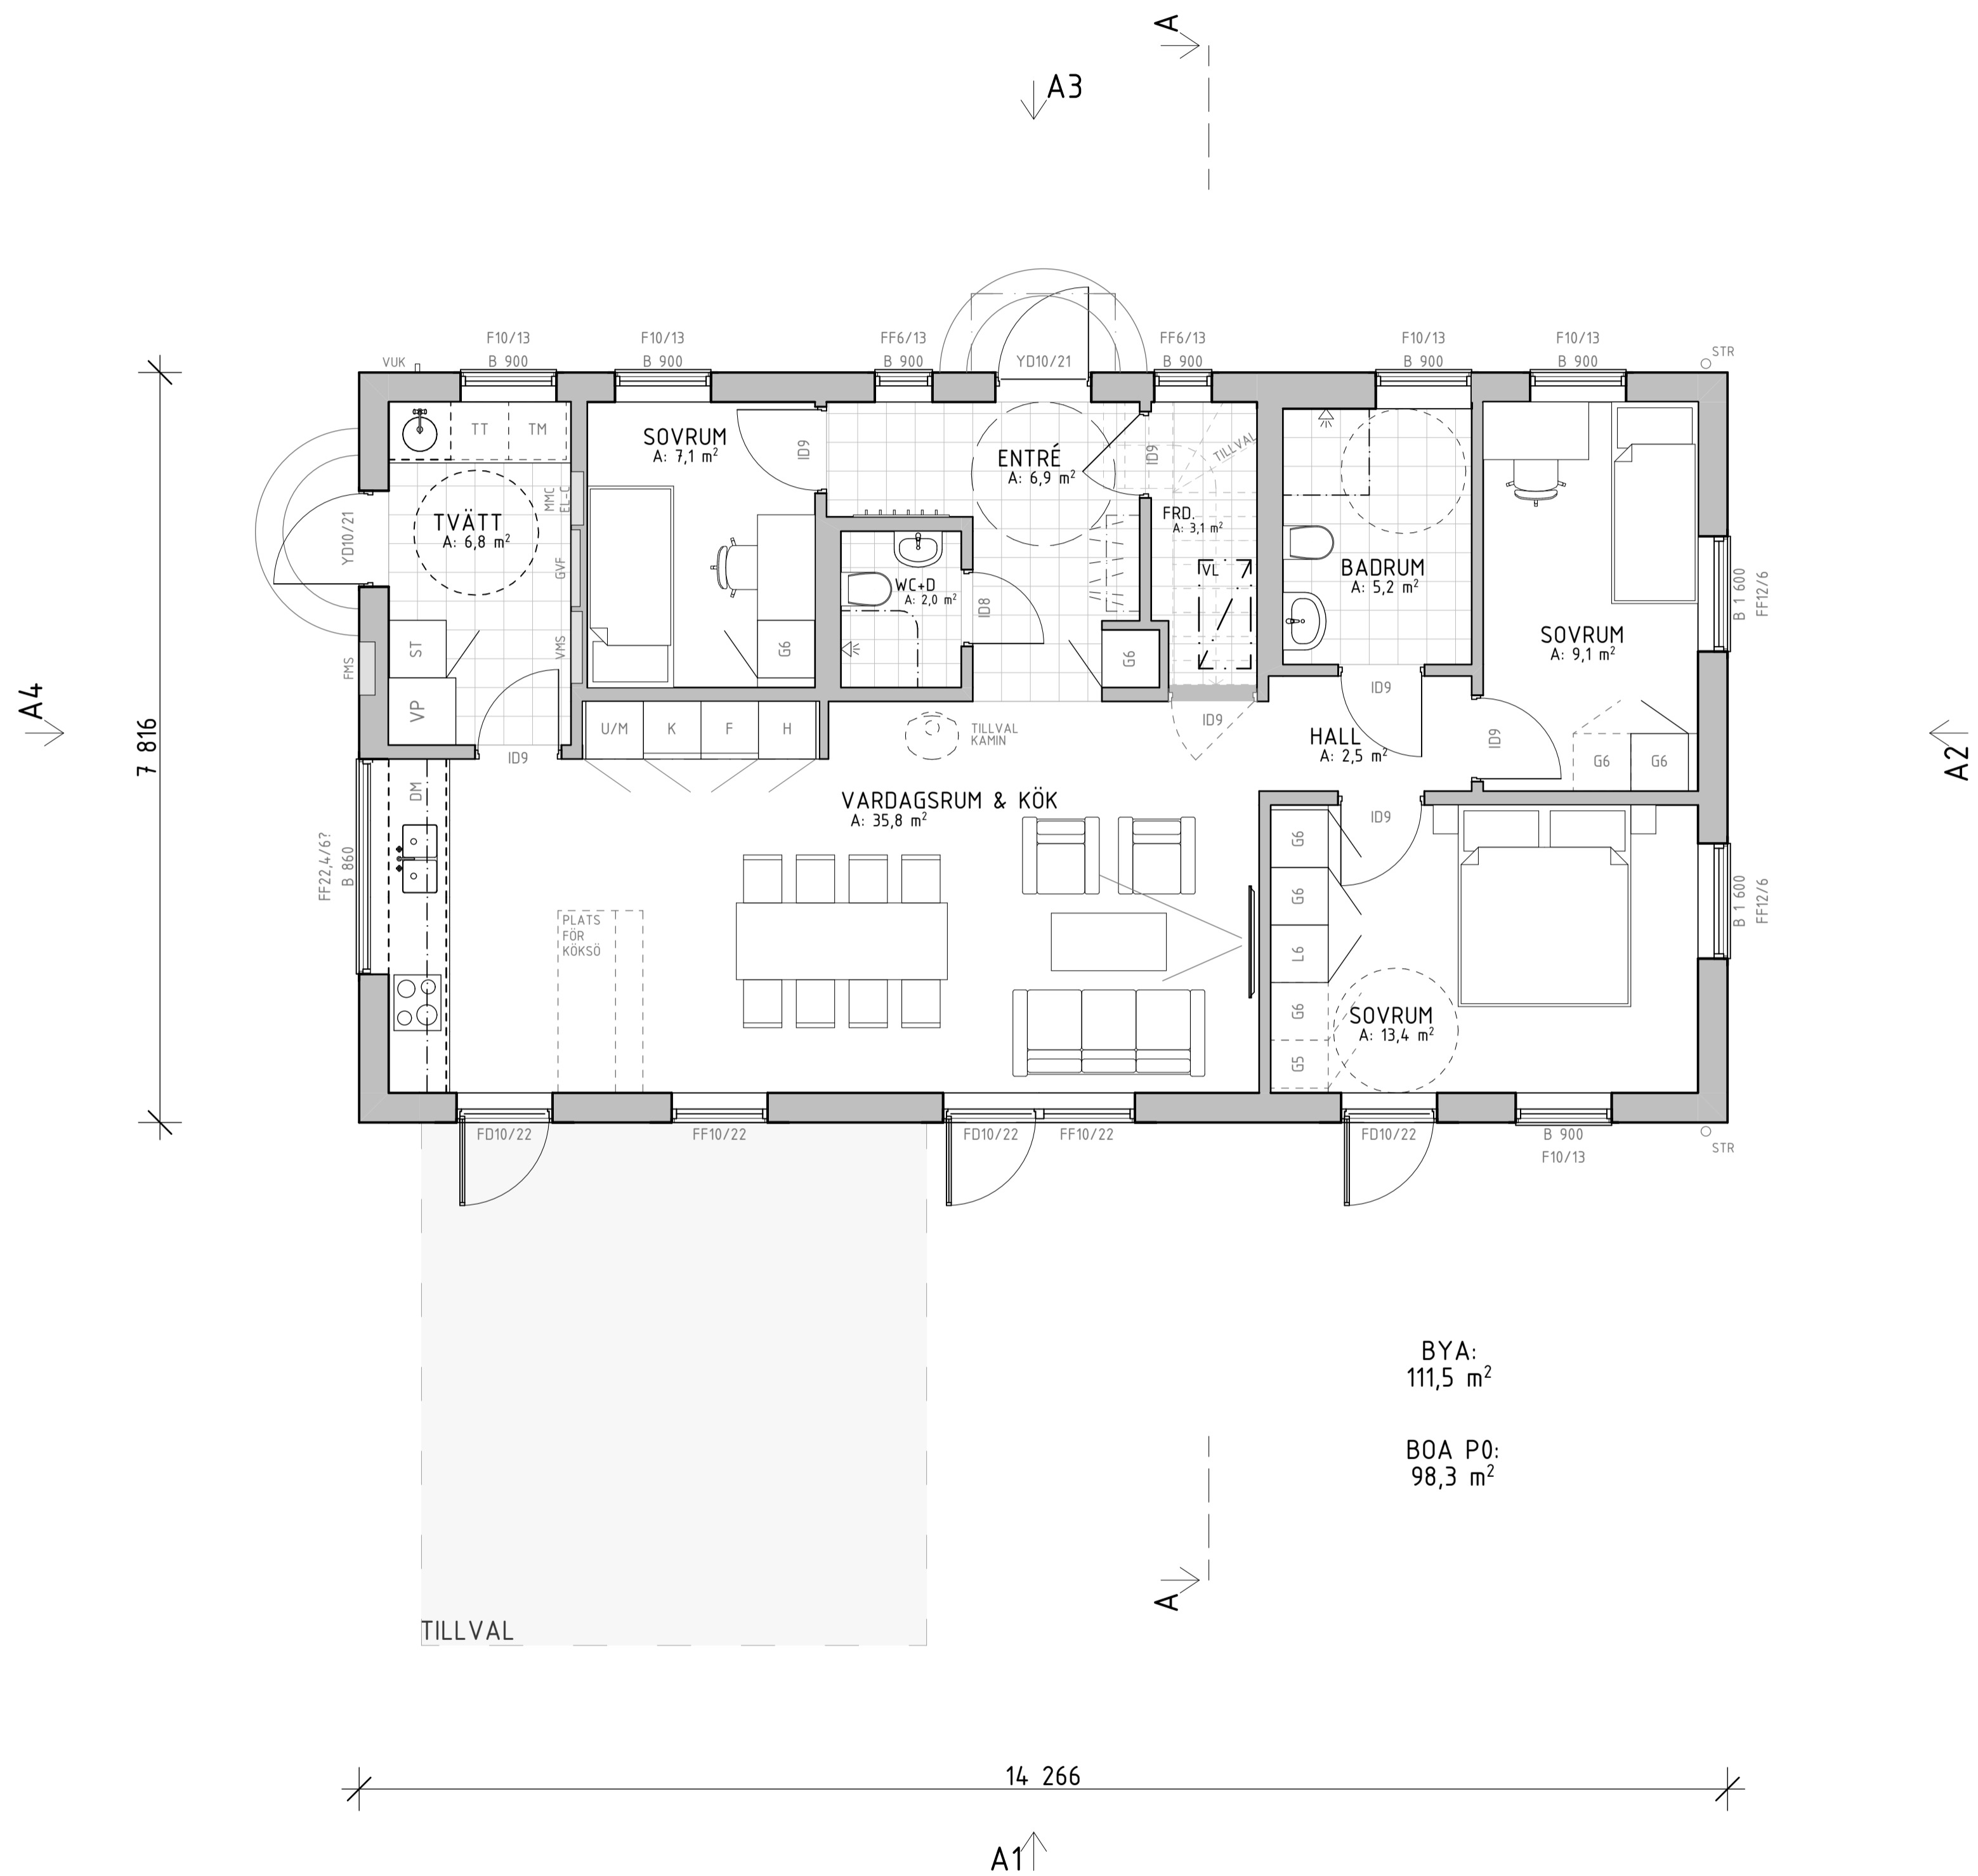

Plan 0  
1:50

BET	ÄNDRING AVSER	DATUM	Sign.
<b>WILLA SIRETORP</b>			
<b>BAS</b>			
 <small>WILLA NORDIC</small> <small>KÄNSLA &amp; FÖRNUFT</small>			
BYGG- HERRE	WILLA NORDIC	RITAD AV	HANDLAGGARE
UPPDRAG NR	K.A	ANSVARIG	
DATUM	2022 06 22	S. HJÄLMBY	
NYBYGGNATION AV VILLA OCH GARAGE			
SIRETORP, SÖLVESBORG KOMMUN			
VILLA			
PLAN 0			
SKALA A1	A3	NUMMER	BET
1:50	1:100	<b>A-40-1-100</b>	

Plan 1  
1:50

BET	ÄNDRING AVSER	DATUM	Sign.
<b>WILLA SIRETORP</b>			
<b>BAS</b>			
 <small>WILLA NORDIC</small> <small>KÄNSLA &amp; FÖRNUFT</small>			
BYGG- HERRE	WILLA NORDIC		
TEPPBRÄG NR	K.A	RITAD AV HANDLAGGARE	
DATUM	ANSVARIG		
2022 06 22	S. HJÄLMEBY		
NYBYGGNATION AV VILLA OCH GARAGE SIRETORP, SÖLVESBORG KOMMUN VILLA PLAN 1			
SKALA A1 1:50	A3 1:100	NUMMER <b>A-40-1-101</b>	BET

Sektion A  
1:25

BET	ÄNDRING AVSER	DATUM	Sign.
<b>WILLA SIRETORP</b>			
<b>BAS</b>			
 <small>WILLA NORDIC</small> <small>KÄNSLA &amp; FÖRNUFT</small>			
BYGG- HERRE	WILLA NORDIC		
TEPPRÅG NR	RTAD AV	HANDLAGGARE	
	K.A		
DATUM	ANSVARIG		
2022 06 22	S. HJÄLMEBY		
NYBYGGNATION AV VILLA OCH GARAGE			
SIRETORP, SÖLVESBORG KOMMUN			
VILLA			
PRINCIPSEKTION A			
SKALA A1 1:25	A3 1:50	NUMMER	BET
		<b>A-40-2-100</b>	

Fasad A1  
1:50

Fasad A2  
1:50

Fasad A3  
1:50

Fasad A4  
1:50

BET	ÄNDRING AVSER	DATUM	Sign.
<b>WILLA SIRETORP</b>			
<b>BAS</b>			
			
BYGG-HERRE	WILLA NORDIC		
TEPPRÅG NR	RITAD AV	HANDLAGGARE	
	K.A		
DATUM	ANSVARIG		
2022 06 22	S. HJÄLMEBY		
NYBYGGNATION AV VILLA OCH GARAGE			
SIRETORP, SÖLVESBORG KOMMUN			
VILLA			
FASADVYER A1-A4			
SKALA A1	A3	NUMMER	BET
1:50	1:100	<b>A-40-3-100</b>	