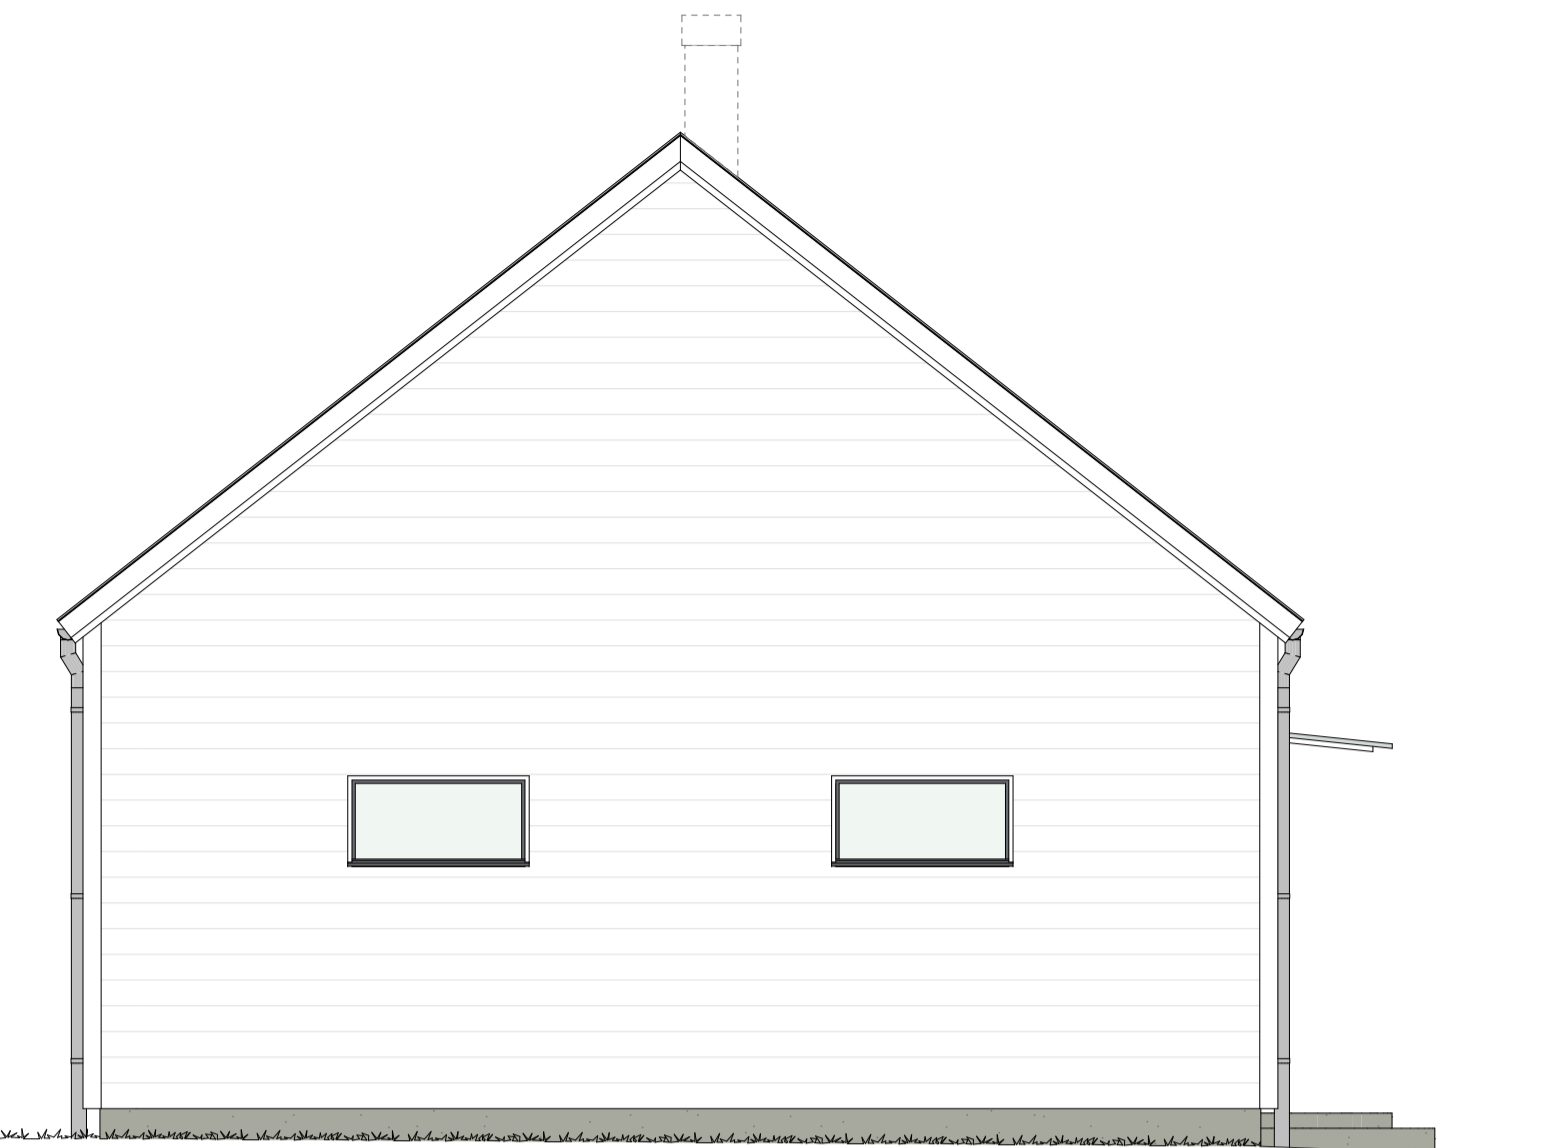

Plan 0  
1:50

BET	ÄNDRING AVSER	DATUM	Sign.
<b>WILLA SIRETORP</b>			
<b>BAS</b>			
 <small>WILLA NORDIC</small> <small>KÄNSLA &amp; FÖRNUFT</small>			
BYGG- HERRE	WILLA NORDIC	RITAD AV	HANDLAGGARE
UPPDRAG NR	K.A	ANSVARIG	
DATUM	2022 06 22	S. HJÄLMBY	
NYBYGGNATION AV VILLA OCH GARAGE			
SIRETORP, SÖLVESBORG KOMMUN			
VILLA			
PLAN 0			
SKALA A1	A3	NUMMER	BET
1:50	1:100	<b>A-40-1-100</b>	

Plan 1  
1:50

BET	ÄNDRING AVSER	DATUM	Sign.
<b>WILLA SIRETORP</b>			
<b>BAS</b>			
 <small>WILLA NORDIC</small> <small>KÄNSLA &amp; FÖRNUFT</small>			
BYGG- HERRE	WILLA NORDIC		
TEPPBRÄG NR	K.A	RITAD AV HANDLAGGARE	
DATUM	ANSVARIG		
2022 06 22	S. HJÄLMEBY		
NYBYGGNATION AV VILLA OCH GARAGE SIRETORP, SÖLVESBORG KOMMUN VILLA PLAN 1			
SKALA A1 1:50	A3 1:100	NUMMER <b>A-40-1-101</b>	BET

Sektion A  
1:25

BET	ÄNDRING AVSER	DATUM	Sign.
<b>WILLA SIRETORP</b>			
<b>BAS</b>			
 <small>WILLA NORDIC</small> <small>KÄNSLA &amp; FÖRNUFT</small>			
BYGG- HERRE	WILLA NORDIC		
TEPPRÅG NR	RTAD AV	HANDLAGGARE	
	K.A		
DATUM	ANSVARIG		
2022 06 22	S. HJÄLMEBY		
NYBYGGNATION AV VILLA OCH GARAGE			
SIRETORP, SÖLVESBORG KOMMUN			
VILLA			
PRINCIPSEKTION A			
SKALA A1 1:25	A3 1:50	NUMMER	BET
		<b>A-40-2-100</b>	

Fasad A1  
1:50

Fasad A2  
1:50

Fasad A3  
1:50

Fasad A4  
1:50

BET	ÄNDRING AVSER	DATUM	Sign.
<b>WILLA SIRETORP</b>			
<b>BAS</b>			
			
BYGG-HERRE	WILLA NORDIC		
TEPPRÅG NR	RITAD AV	HANDLAGGARE	
	K.A		
DATUM	ANSVARIG		
2022 06 22	S. HJÄLMEBY		
NYBYGGNATION AV VILLA OCH GARAGE			
SIRETORP, SÖLVESBORG KOMMUN			
VILLA			
FASADVYER A1-A4			
SKALA A1	A3	NUMMER	BET
1:50	1:100	<b>A-40-3-100</b>	